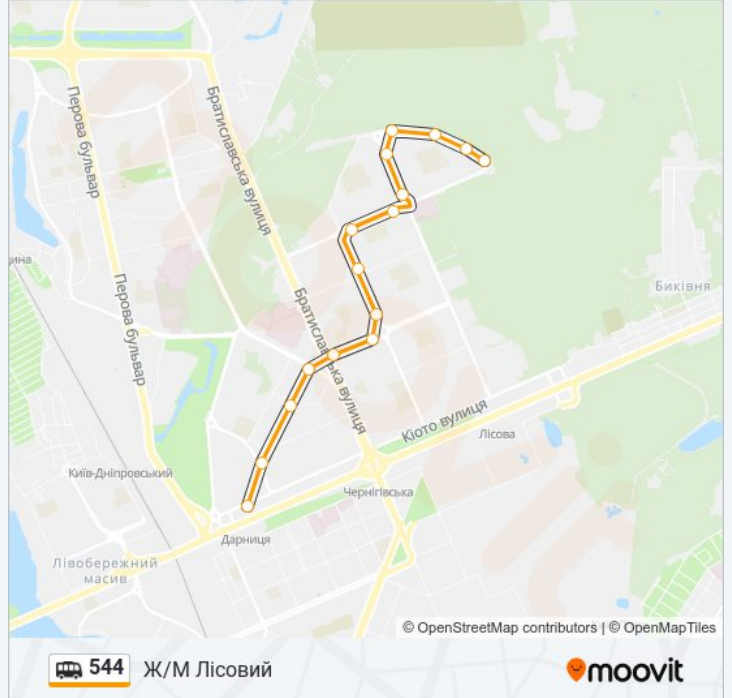

544

Ж/М Лісовий

Отримати Застосунок

544 shuttle лінія (Ж/М Лісовий) має 2 маршрутів. В звичайні робочі дні рух здійснюється протягом:

(1) Ж/М Лісовий: 06:00 - 21:43(2) Універмаг "Дитячий Світ": 06:00 - 21:43

Використовуйте додаток Moovit для пошуку найближчої до вас 544 shuttle станції і дізнавайтесь час прибуття наступного 544 shuttle.

Напрямок: Ж/М Лісовий

16 зупинок

[ПЕРЕГЛЯД РОЗКЛАДУ РУХУ НА ЛІНІЇ](#)

Універмаг Дитячий Світ
Вул. Анатолія Слов'яненка
Школа
Ринок Лісовий
Ринок Лісовий
Пл. Волгоградська
Пл. Волгоградська
Кінотеатр
Вул. Мілютенка
Пошта
Вул. Кубанської України
Вул. Космонавта Волкова
Дитячий Садок
Автостоянка
Школа
Ж/М Лісовий

544 shuttle інформація**Напрямок руху:** Ж/М Лісовий**Зупинки:** 16**Тривалість подорожі:** 15 хв**Стислий звіт по лінії:**

Напрямок: Універмаг "Дитячий Світ"

15 зупинок

[ПЕРЕГЛЯД РОЗКЛАДУ РУХУ НА ЛІНІЇ](#)

Ж/М Лісовий

Школа

Автостоянка

Дитячий Садок

Вул. Космонавта Волкова

Вул. Кубанської України

Пр. Лісовий

Кінотеатр