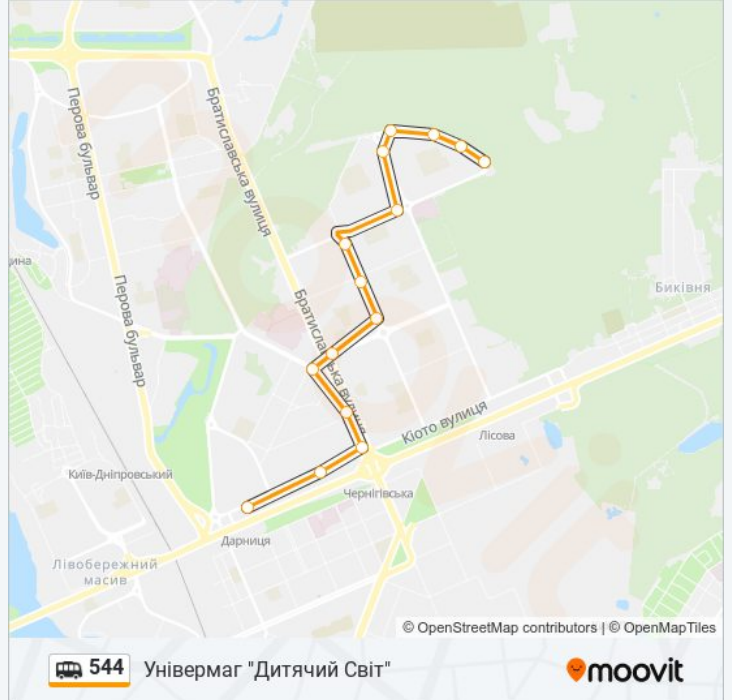

Вул. Шолом-Алейхема

Ринок Лісовий

Ринок Лісовий

Вул. Олександра Бойченка

Вул. Андрія Малишка

Магазин

Універмаг Дитячий Світ

544 shuttle розклад руху

Універмаг "Дитячий Світ" розклад руху на маршруті:

понеділок	06:00 - 21:43
вівторок	06:00 - 21:43
середа	06:00 - 21:43
четвер	06:00 - 21:43
п'ятниця	06:00 - 21:43
субота	06:00 - 21:43
неділя	06:00 - 21:43

544 shuttle інформація

Напрямок руху: Універмаг "Дитячий Світ"

Зупинки: 15

Тривалість подорожі: 16 хв

Стислий звіт по лінії:

544 shuttle розклади і карти маршрутів можна завантажити в форматі PDF з сайту moovitapp.com. Використовуйте [Додаток Moovit](#) для перегляду розкладу руху автобусів, потягів або метро і отримання покрокових вказівок щодо всього громадського транспорту в Києві.