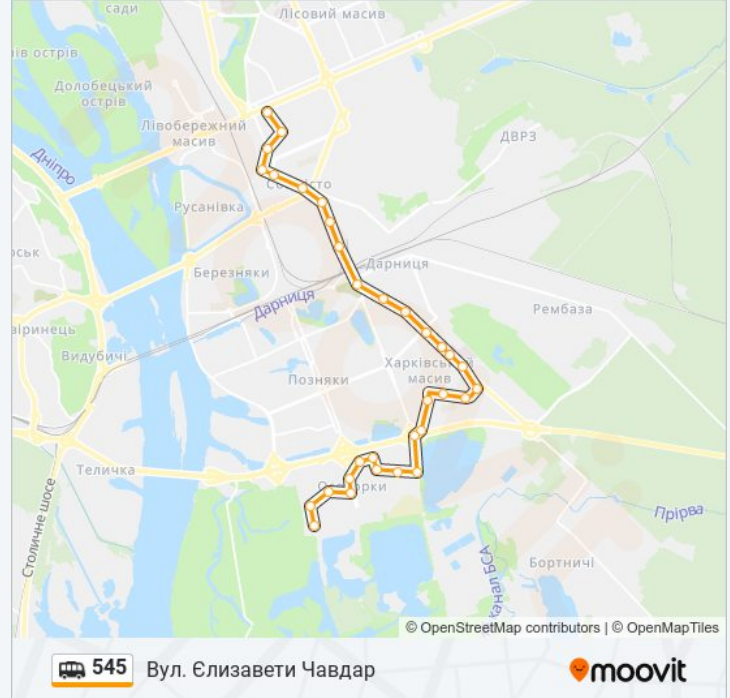

Напрямок: Вул. Єлизавети Чавдар

32 зупинок

[ПЕРЕГЛЯД РОЗКЛАДУ РУХУ НА ЛІНІЇ](#)

Ст. М. Дарниця
Вул. Бажова
Вул. Червоноткацька
Вул. Тампере
Пр. Миру
Дарницький Універмаг
Вул. Празька
Бул. Ярослава Гашека
Ж/К Мега-Сіті
Вул. Привокзальна
Вул. Новодарницька
Вул. Сімферопольська
Вул. Тростянецька
Вул. Абая Кунанбаєва
Дитяча Поліклініка №2
Міська Лікарня №1
Вул. Архітектора Вербицького
Універсам Харків
Парк Воїнів-Інтернаціоналістів
Вул. Декабристів
Ст. М. Харківська

545 shuttle інформація

Напрямок руху: Вул. Єлизавети Чавдар

Зупинки: 32

Тривалість подорожі: 35 хв

Стислий звіт по лінії:

Ст. М. Харківська

Вул. Ревуцького

Вул. Вишняківська

Вул. Лариси Руденко

Вул. Мишуги

Ст. М. Позняки

Вул. Гришка

На Вимогу

Вул. Бориса Гмирі

Вул. Софії Русової (На Вимогу)

Вул. Єлизавети Чавдар

Напрямок: Ст. М. Дарниця

33 зупинок

[ПЕРЕГЛЯД РОЗКЛАДУ РУХУ НА ЛІНІЇ](#)

Вул. Єлизавети Чавдар

Вул. Софії Русової (На Вимогу)

Вул. Бориса Гмирі

Пр. Петра Григоренка

Вул. Гришка