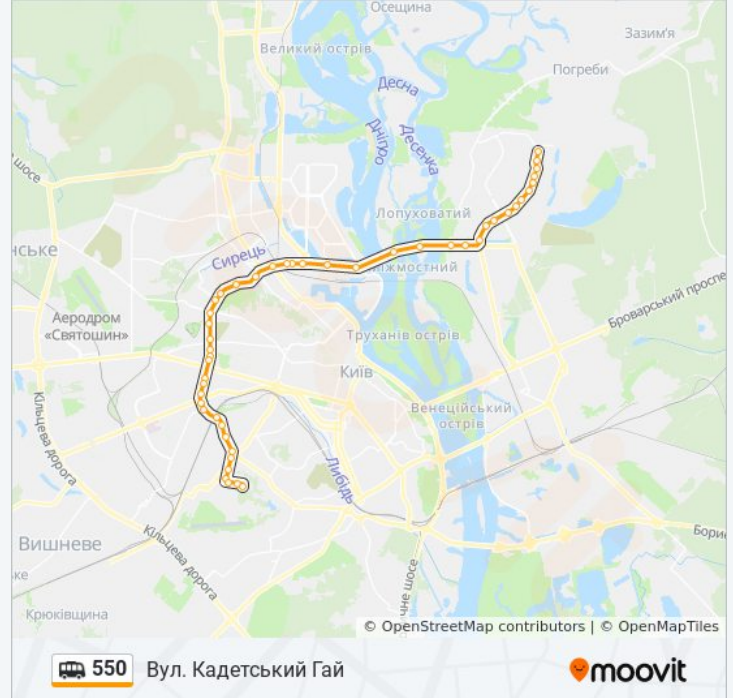

Вул. Машинобудівна

Вул. Борцагівська

Вул. Миколи Голего

Станція Караваєві Дачі

Вул. Пітерська

Пл. Космонавтів

Бул. Чоколівський

Пл. Севастопольська

Вул. Смілянська

Вул. Вінницька

Вул. Народного Ополчення

Вул. Ернста

Вул. Кадетський Гай

Напрямок: Вул. Милославська

47 зупинок

[ПЕРЕГЛЯД РОЗКЛАДУ РУХУ НА ЛІНІЇ](#)