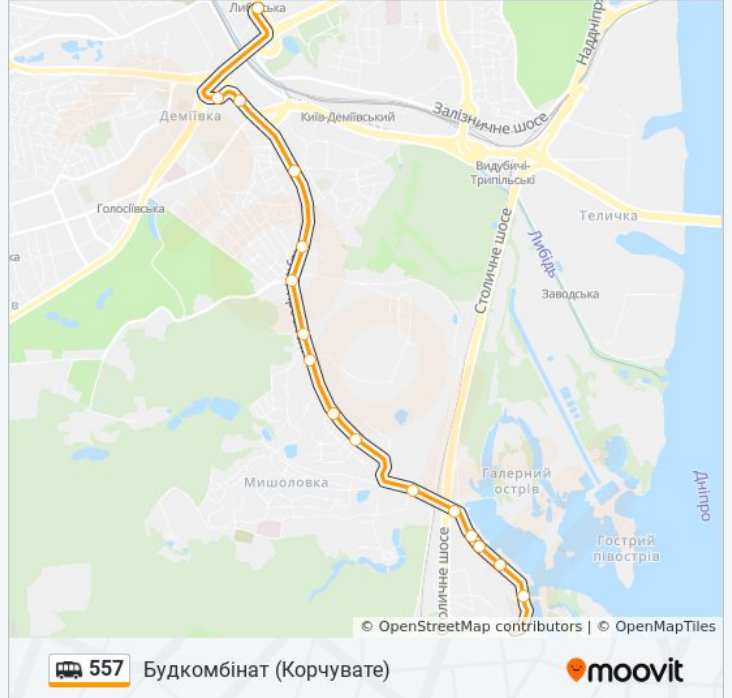

Напрямок: Будкомбінат (Корчувате)

17 зупинок

[ПЕРЕГЛЯД РОЗКЛАДУ РУХУ НА ЛІНІЇ](#)

Ст. М. Либідська
Автовокзал
Пр. Науки
Кінотеатр Салют
Гідрометеорологічна
Вул. Лисогірська
Інститут Фізики
Вул. Панорамна
Багринова Гора
Вул. Маршальська
Вул. Китаївська
Вул. Набережно-Корчуватська
Будинок №68 (На Вимогу)
Галерна Затока (На Вимогу)
Укрпошта
Школа
Будкомбінат

557 shuttle інформація

Напрямок руху: Будкомбінат (Корчувате)

Зупинки: 17

Тривалість подорожі: 20 хв

Стислий звіт по лінії:

Напрямок: Ст. М. Либідська

17 зупинок

[ПЕРЕГЛЯД РОЗКЛАДУ РУХУ НА ЛІНІЇ](#)