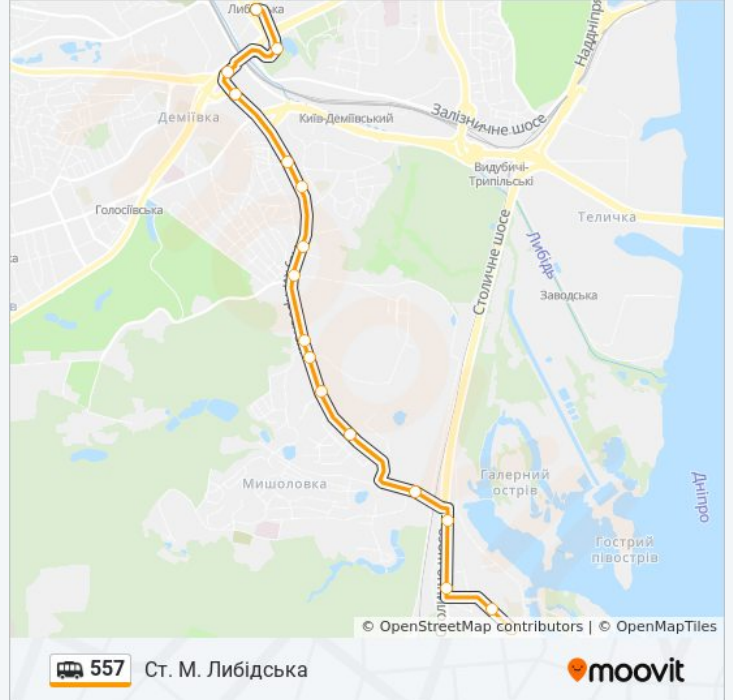

Напрямок: Будкомбінат (Корчувате)

17 зупинок

[ПЕРЕГЛЯД РОЗКЛАДУ РУХУ НА ЛІНІЇ](#)

Ст. М. Либідська
Автовокзал
Пр. Науки
Кінотеатр Салют
Гідрометеорологічна
Вул. Лисогірська
Інститут Фізики
Вул. Панорамна
Багринова Гора
Вул. Маршальська
Вул. Китаївська
Вул. Набережно-Корчуватська
Будинок №68 (На Вимогу)
Галерна Затока (На Вимогу)
Укрпошта
Школа
Будкомбінат

557 shuttle розклад руху

Ст. М. Либідська розклад руху на маршруті:

понеділок	06:00 - 21:54
вівторок	06:00 - 21:54
середа	06:00 - 21:54
четвер	06:00 - 21:54
п'ятниця	06:00 - 21:54
субота	06:00 - 21:54
неділя	06:00 - 21:54

557 shuttle інформація

Напрямок руху: Ст. М. Либідська

Зупинки: 17

Тривалість подорожі: 20 хв

Стислий звіт по лінії:

557 shuttle розклади і карти маршрутів можна завантажити в форматі PDF з сайту moovitapp.com. Використовуйте [Додаток Moovit](#) для перегляду розкладу руху автобусів, потягів або метро і отримання покрокових вказівок щодо всього громадського транспорту в Києві.