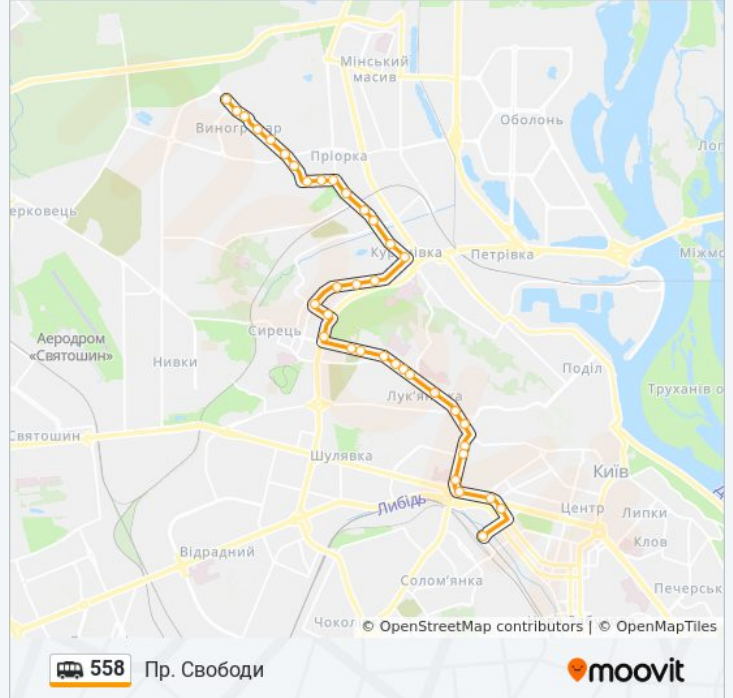

Пр. Свободи
Дитяча Поліклініка
Вул. Межова
Мікрорайон №4
Вул. Наталії Ужвій
Мостицький Масив
Покровська Церква
Поліклініка
Вул. Мостицька
Вул. Білицька
Куренівський Ринок
Вул. Сирецька
Вул. Рилєєва
Вул. Петропавлівська
Пров. Лютневий
Пошта №86
Автостоянка
Вул. Бакинська
Вул. Олени Теліги
Ст. М. Дорогожичі

Вул. Сім'ї Хохлових

Спорткомплекс

Ст. М. Дорогожичі

Вул. Олени Теліги

Вул. Бакинська

Автостоянка

Пошта №86

Пров. Лютневий

Мостицький Масив

Вул. Наталії Ужвій

Мікрорайон №17

Вул. Межова

Вул. Світлицького

Дитяча Поліклініка

Пр. Свободи

558 shuttle розклади і карти маршрутів можна завантажити в форматі PDF з сайту moovitapp.com. Використовуйте [Додаток Moovit](#) для перегляду розкладу руху автобусів, потягів або метро і отримання покрокових вказівок щодо всього громадського транспорту в Київ.