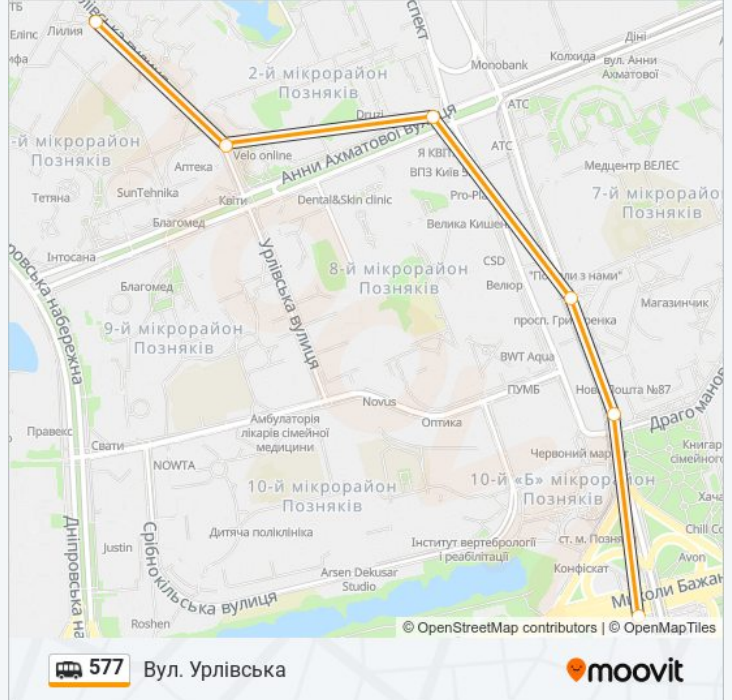

### Напрямок: Вул. Урлівська

6 зупинок

[ПЕРЕГЛЯД РОЗКЛАДУ РУХУ НА ЛІНІЇ](#)

Ст. М. Позняки

Вул. Драгоманова

Пр. Петра Григоренка

Автостоянка

Вул. Анни Ахматової

### 577 shuttle розклад руху

Вул. Урлівська розклад руху на маршруті:

|           |               |
|-----------|---------------|
| понеділок | 06:00 - 21:50 |
| вівторок  | 06:00 - 21:50 |
| середа    | 06:00 - 21:50 |
| четвер    | 06:00 - 21:50 |
| п'ятниця  | 06:00 - 21:50 |
| субота    | 06:00 - 21:50 |
| неділя    | 06:00 - 21:50 |

### 577 shuttle інформація

**Напрямок руху:** Вул. Урлівська

**Зупинки:** 6

**Тривалість подорожі:** 6 хв

**Стислий звіт по лінії:**

### Напрямок: Ст. М. Позняки

7 зупинок

[ПЕРЕГЛЯД РОЗКЛАДУ РУХУ НА ЛІНІЇ](#)

Вул. Урлівська

Вул. Тальнівська

Вул. Урлівська

Автостоянка

Пр. Петра Григоренка