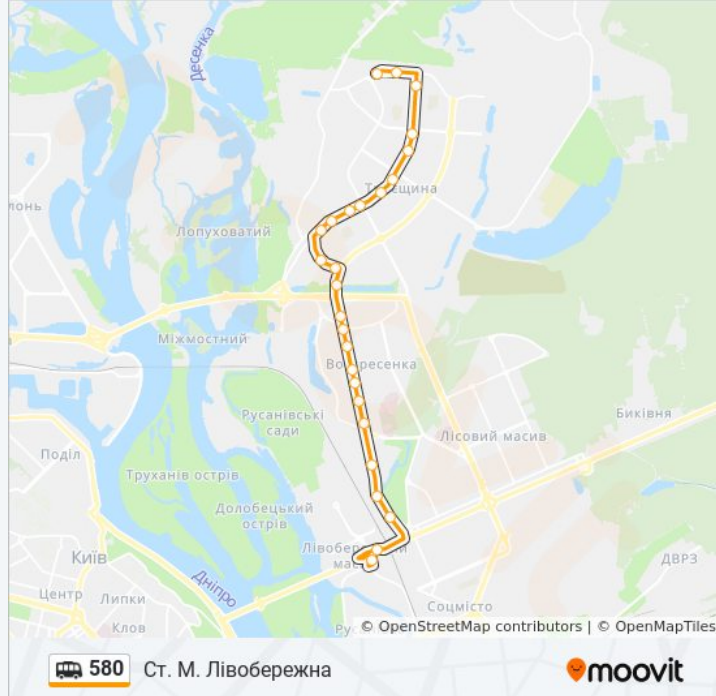

Дитячий Садок

Вул. Петра Запорожця

Пр. Алішера Навої

Ж/К Паркові Озера

Станція Київ-Дніпровський

Парк Перемога

Театр Драми Та Комедії

Ст. М. Лівобережна

580 shuttle розклади і карти маршрутів можна завантажити в форматі PDF з сайту moovitapp.com. Використовуйте [Додаток Moovit](#) для перегляду розкладу руху автобусів, потягів або метро і отримання покрокових вказівок щодо всього громадського транспорту в Київ.

[Про Moovit](#) • [Рішення MaaS](#) • [Підтримувані країни](#) • [Moovit співтовариство](#)

© 2024 Moovit - Усі Права Захищені

**Дізнавайтесь час прибуття
в режимі реального часу**