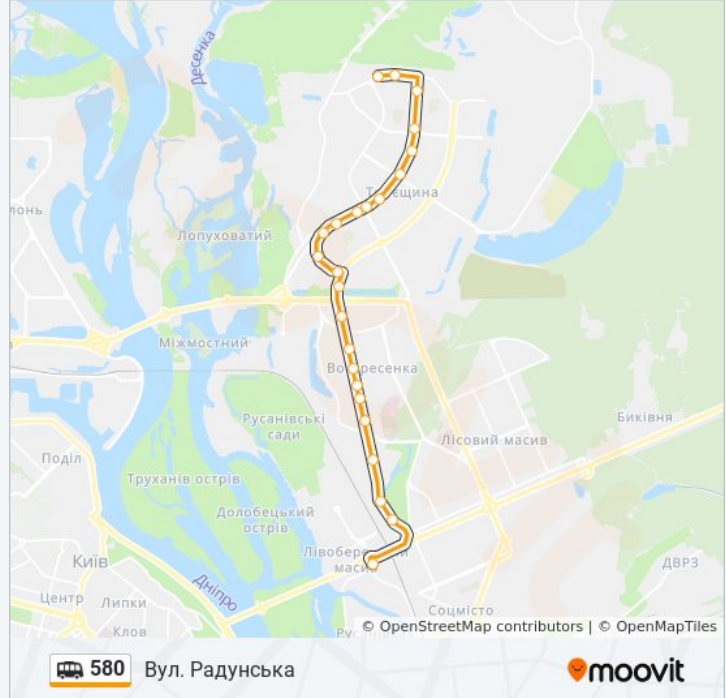

Використовуйте додаток Moovit для пошуку найближчої до вас 580 shuttle станції і дізнавайтесь час прибуття наступного 580 shuttle.

Напрямок: Вул. Радунська

24 зупинок

[ПЕРЕГЛЯД РОЗКЛАДУ РУХУ НА ЛІНІЇ](#)

580 shuttle інформація

Напрямок руху: Вул. Радунська

Зупинки: 24

Тривалість подорожі: 30 хв

Стислий звіт по лінії:

Вул. Милославська

Мікрорайон №25

Вул. Радунська

Напрямок: Ст. М. Лівобережна

26 зупинок

[ПЕРЕГЛЯД РОЗКЛАДУ РУХУ НА ЛІНІЇ](#)

Вул. Радунська

Мікрорайон №23

Вул. Милославська

Вул. Марини Цвєтаєвої

Вул. Костянтина Данькевича