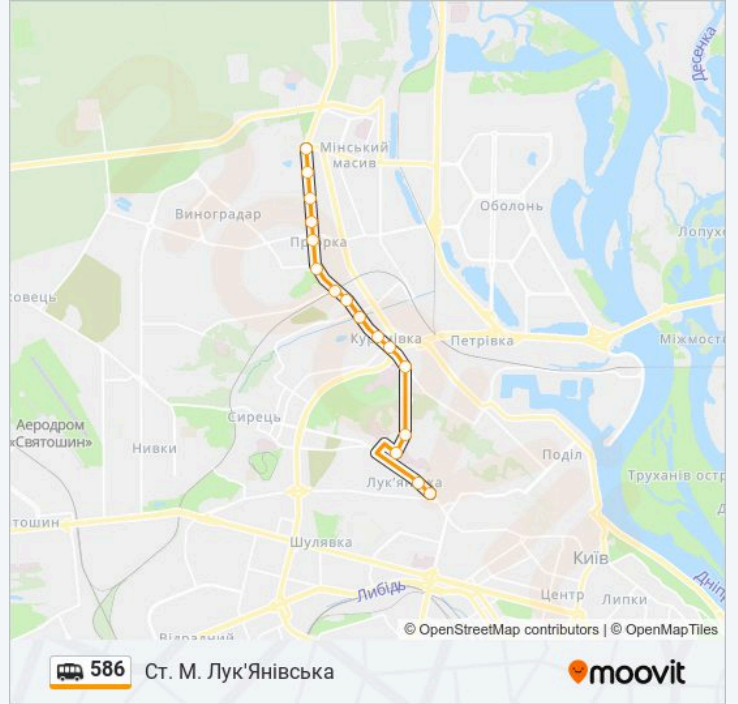

Пл. Тараса Шевченка
Вул. Красицького
Вул. Осиповського
Вул. Пріорська
Пр. Правди
Вул. Мостицька
Вул. Білицька
Куренівський Ринок
Вул. Сирецька
Вул. Рилєєва
Куренівський Парк
Стадіон Спартак
Вул. Багговутівська / Пров. Делегатський
Вул. Овруцька
Вул. Герцена
Ст. М. Лук'Янівська

586 shuttle розклад руху

Ст. М. Лук'Янівська розклад руху на маршруті:

понеділок	07:00 - 18:00
вівторок	07:00 - 18:00
середа	07:00 - 18:00
четвер	07:00 - 18:00
п'ятниця	07:00 - 18:00
субота	07:00 - 18:00
неділя	07:00 - 18:00

586 shuttle інформація

Напрямок руху: Ст. М. Лук'Янівська

Зупинки: 16

Тривалість подорожі: 22 хв

Стислий звіт по лінії:

586 shuttle розклади і карти маршрутів можна завантажити в форматі PDF з сайту moovitapp.com. Використовуйте Додаток Moovit для перегляду розкладу руху автобусів, потягів або метро і отримання покрокових вказівок щодо всього громадського транспорту в Києві.