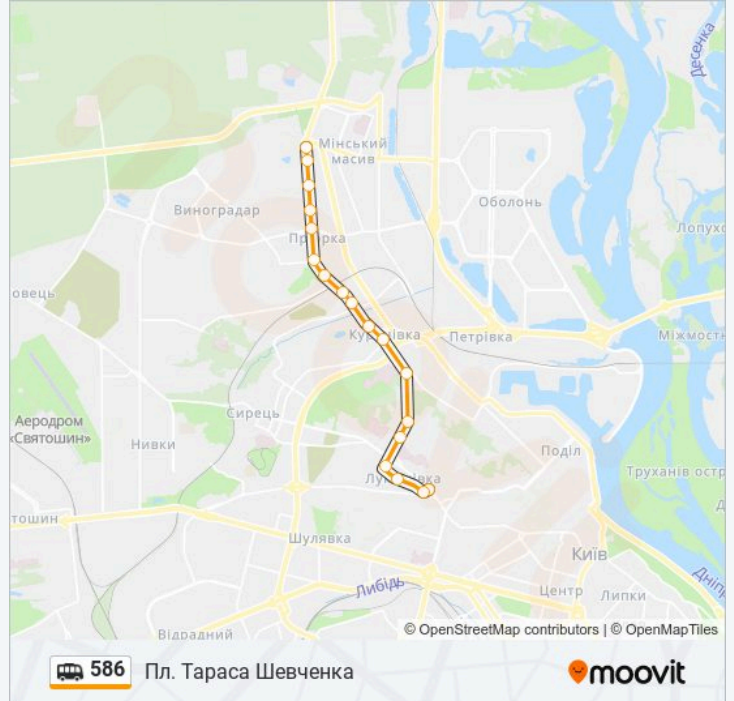

Напрямок: Ст. М. Лук'Янівська

16 зупинок

[ПЕРЕГЛЯД РОЗКЛАДУ РУХУ НА ЛІНІЇ](#)

Пл. Тараса Шевченка
Вул. Красицького
Вул. Осиповського
Вул. Пріорська
Пр. Правди
Вул. Мостицька
Вул. Білицька
Куренівський Ринок
Вул. Сирецька
Вул. Рилєєва
Куренівський Парк
Стадіон Спартак
Вул. Багговутівська / Пров. Делегатський
Вул. Овруцька
Вул. Герцена
Ст. М. Лук'Янівська

586 shuttle розклад руху

Ст. М. Лук'Янівська розклад руху на маршруті:

понеділок	07:00 - 18:00
вівторок	07:00 - 18:00
середа	07:00 - 18:00
четвер	07:00 - 18:00
п'ятниця	07:00 - 18:00
субота	07:00 - 18:00
неділя	07:00 - 18:00

586 shuttle інформація

Напрямок руху: Ст. М. Лук'Янівська

Зупинки: 16

Тривалість подорожі: 22 хв

Стислий звіт по лінії: