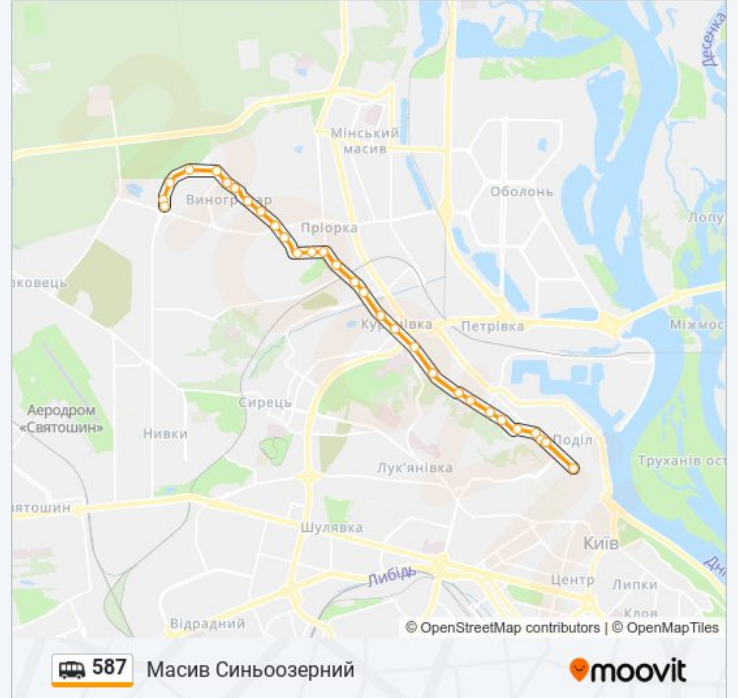

587 shuttle інформація

Напрямок руху: Масив Синьоозерний

Зупинки: 30

Тривалість подорожі: 28 хв

Стислий звіт по лінії:

Мікрорайон №17

Вул. Межова

Вул. Світлицького

Дитяча Поліклініка

Пр. Свободи

Аптека

Універсам

Синьоозерний Масив

Масив Синьоозерний

Напрямок: Ст. М. Контрактова Площа

30 зупинок

[ПЕРЕГЛЯД РОЗКЛАДУ РУХУ НА ЛІНІЇ](#)

Масив Синьоозерний

На Вимогу

Універсам

Аптека

Пр. Свободи

Дитяча Поліклініка

Вул. Світлицького