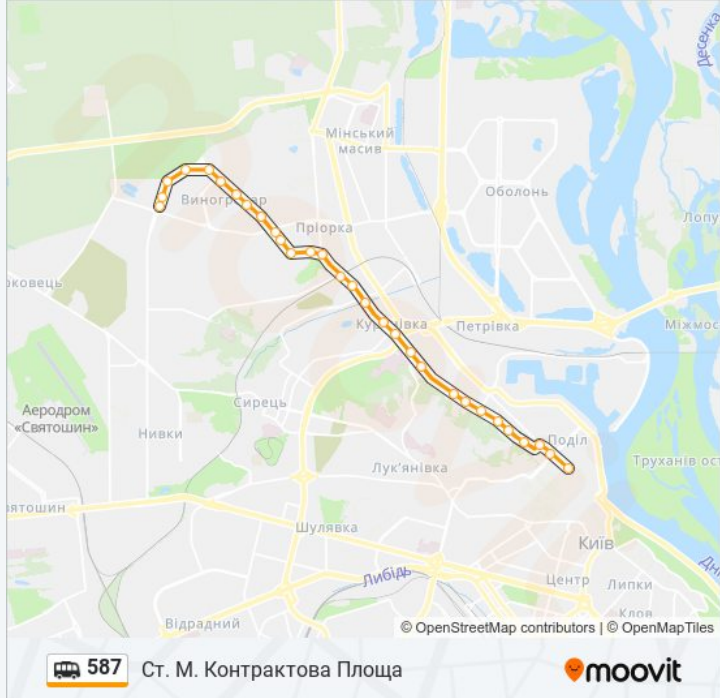

Куренівський Парк

Стадіон Спартак

Вул. Вікентія Хвойки

Тов Поділ Бізнес-Парк

Фармак

Вул. Заводська

Пивзавод

Вул. Оленівська

Вул. Оболонська

Вул. Щекавицька

Вул. Нижній Вал

Ст. М. Контрактова Площа

587 shuttle розклади і карти маршрутів можна завантажити в форматі PDF з сайту moovitapp.com. Використовуйте [Додаток Moovit](#) для перегляду розкладу руху автобусів, потягів або метро і отримання покрокових вказівок щодо всього громадського транспорту в Київ.

[Про Moovit](#) • [Рішення MaaS](#) • [Підтримувані країни](#) • [Moovit співтовариство](#)

© 2024 Moovit - Усі Права Захищені

Дізнавайтесь час прибуття в режимі реального часу