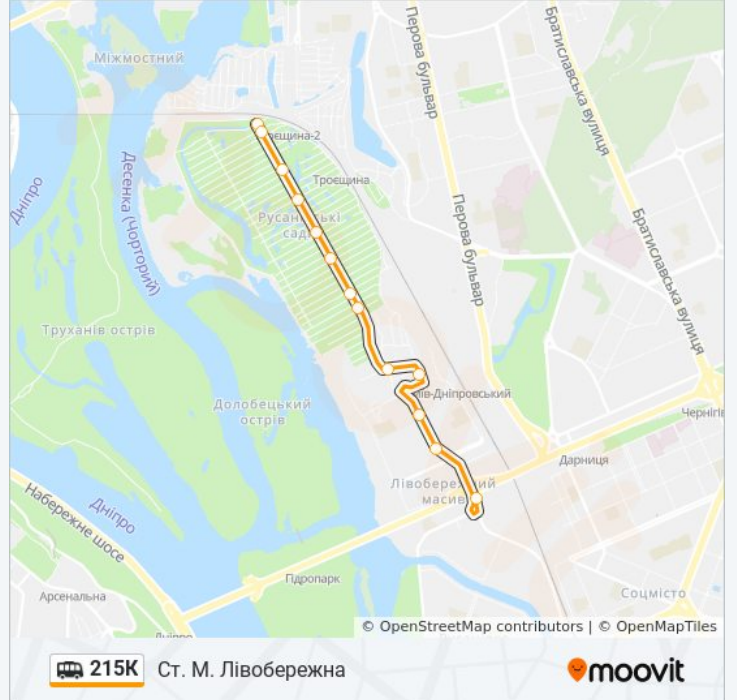

## Напрямок: Ст. М. Лівобережна

13 зупинок

[ПЕРЕГЛЯД РОЗКЛАДУ РУХУ НА ЛІНІЇ](#)

Вул. 32-А Садова

Русанівські Сади

Вул. 25-А Садова

Вул. 20-А Садова

Вул. 15-А Садова

## 215K shuttle розклад руху

Ст. М. Лівобережна розклад руху на маршруті:

понеділок	06:00 - 21:43
вівторок	06:00 - 21:43
середа	06:00 - 21:43
четвер	06:00 - 21:43
п'ятниця	06:00 - 21:43
субота	06:00 - 21:43
неділя	06:00 - 21:43

## 215K shuttle інформація

**Напрямок руху:** Ст. М. Лівобережна

**Зупинки:** 13

**Тривалість подорожі:** 17 хв

**Стислий звіт по лінії:**

215K shuttle розклади і карти маршрутів можна завантажити в форматі PDF з сайту [moovitapp.com](https://moovitapp.com). Використовуйте Додаток Moovit для перегляду розкладу руху автобусів, потягів або метро і отримання покрокових вказівок щодо всього громадського транспорту в Києві.