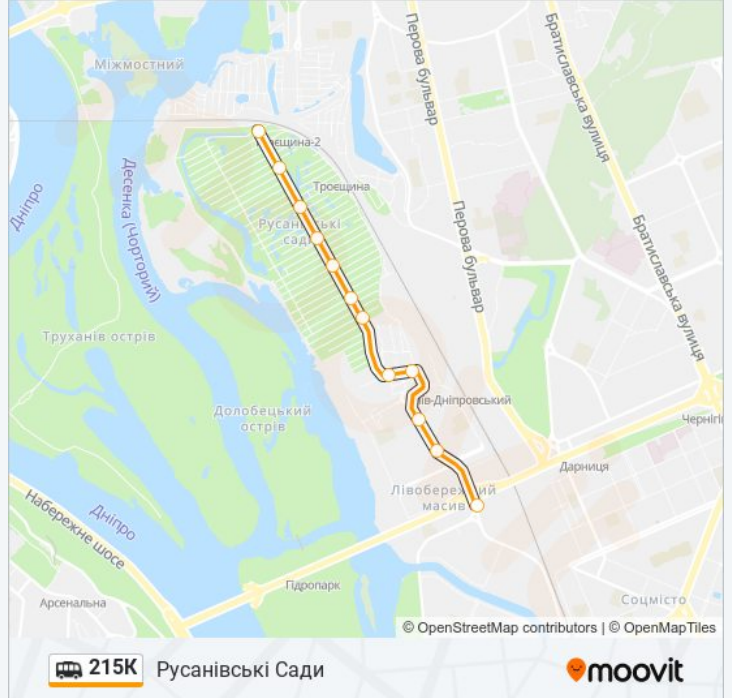

Використовуйте додаток Moovit для пошуку найближчої до вас 215K shuttle станції і дізнавайтесь час прибуття наступного 215K shuttle.

**Напрямок: Русанівські Сади**

12 зупинок

[ПЕРЕГЛЯД РОЗКЛАДУ РУХУ НА ЛІНІЇ](#)

Вул. 15-А Садова

Вул. 20-А Садова

Вул. 25-А Садова

Вул. 32-А Садова

**215K shuttle розклад руху**

Русанівські Сади розклад руху на маршруті:

понеділок	06:00 - 21:43
вівторок	06:00 - 21:43
середа	06:00 - 21:43
четвер	06:00 - 21:43
п'ятниця	06:00 - 21:43
субота	06:00 - 21:43
неділя	06:00 - 21:43

**215K shuttle інформація****Напрямок руху:** Русанівські Сади**Зупинки:** 12**Тривалість подорожі:** 15 хв**Стислий звіт по лінії:**

## Напрямок: Ст. М. Лівобережна

13 зупинок

[ПЕРЕГЛЯД РОЗКЛАДУ РУХУ НА ЛІНІЇ](#)

Вул. 32-А Садова

Русанівські Сади

Вул. 25-А Садова

Вул. 20-А Садова

Вул. 15-А Садова