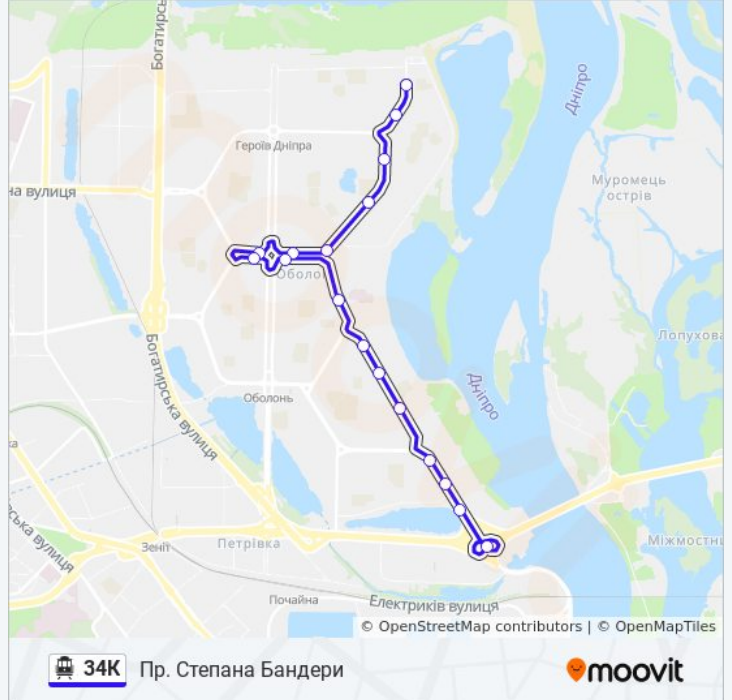

Пр. Степана Бандери

34К тролейбус розклад руху

Пр. Степана Бандери розклад руху на маршруті:

понеділок	06:00 - 21:10
вівторок	06:00 - 21:10
середа	06:00 - 21:10
четвер	06:00 - 21:10
п'ятниця	06:00 - 21:10
субота	06:00 - 21:10
неділя	06:00 - 21:10

34К тролейбус інформація

Напрямок руху: Пр. Степана Бандери

Зупинки: 17

Тривалість подорожі: 31 хв

Стислий звіт по лінії:

Напрямок: Ст. М. Мінська (В Депо)

7 зупинок

[ПЕРЕГЛЯД РОЗКЛАДУ РУХУ НА ЛІНІЇ](#)