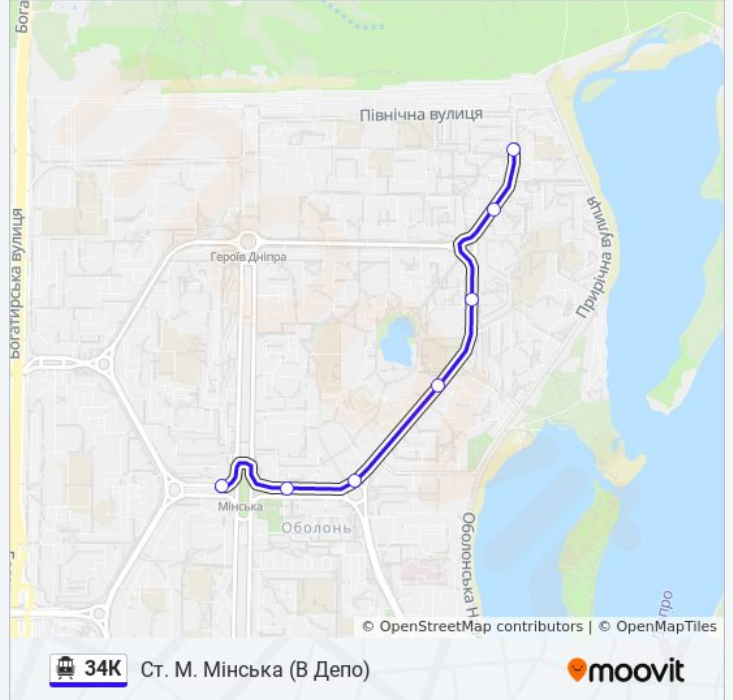

34К тролейбус інформація

Напрямок руху: Пр. Степана Бандери

Зупинки: 17

Тривалість подорожі: 31 хв

Стислий звіт по лінії:

Напрямок: Ст. М. Мінська (В Депо)

7 зупинок

[ПЕРЕГЛЯД РОЗКЛАДУ РУХУ НА ЛІНІЇ](#)

- Вул. Північна
- Податкова Інспекція
- Універсам
- Дитячий Садок
- Вул. Прирічна
- Пр. Оболонський
- Ст. М. Мінська

34К тролейбус розклад руху

Ст. М. Мінська (В Депо) розклад руху на маршруті:

понеділок	22:15
вівторок	22:15
середа	22:15
четвер	22:15
п'ятниця	22:15
субота	22:15
неділя	22:15

34К тролейбус інформація

Напрямок руху: Ст. М. Мінська (В Депо)

Зупинки: 7

Тривалість подорожі: 10 хв

Стислий звіт по лінії:

34K тролейбус розклади і карти маршрутів можна завантажити в форматі PDF з сайту moovitapp.com. Використовуйте [Додаток Moovit](#) для перегляду розкладу руху автобусів, потягів або метро і отримання покрокових вказівок щодо всього громадського транспорту в Києві.