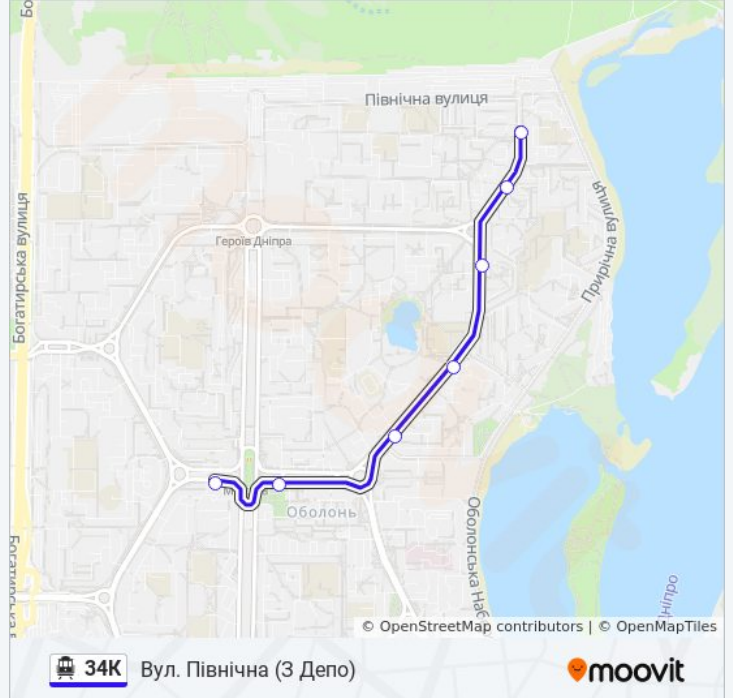

34K тролейбус інформація**Напрямок руху:** Вул. Північна**Зупинки:** 16**Тривалість подорожі:** 27 хв**Стислий звіт по лінії:**

Напрямок: Вул. Північна (3 Депо)

7 зупинок

[ПЕРЕГЛЯД РОЗКЛАДУ РУХУ НА ЛІНІЇ](#)

- Ст. М. Мінська
- Райдержадміністрація
- Вул. Прирічна
- Дитячий Садок
- Універсам
- Податкова Інспекція
- Вул. Північна

34К тролейбус розклад руху

Вул. Північна (3 Депо) розклад руху на маршруті:

понеділок	05:46
вівторок	05:46
середа	05:46
четвер	05:46
п'ятниця	05:46
субота	05:46
неділя	05:46

34К тролейбус інформація

Напрямок руху: Вул. Північна (3 Депо)

Зупинки: 7

Тривалість подорожі: 10 хв

Стислий звіт по лінії:

Напрямок: Пр. Степана Бандери

17 зупинок

[ПЕРЕГЛЯД РОЗКЛАДУ РУХУ НА ЛІНІЇ](#)