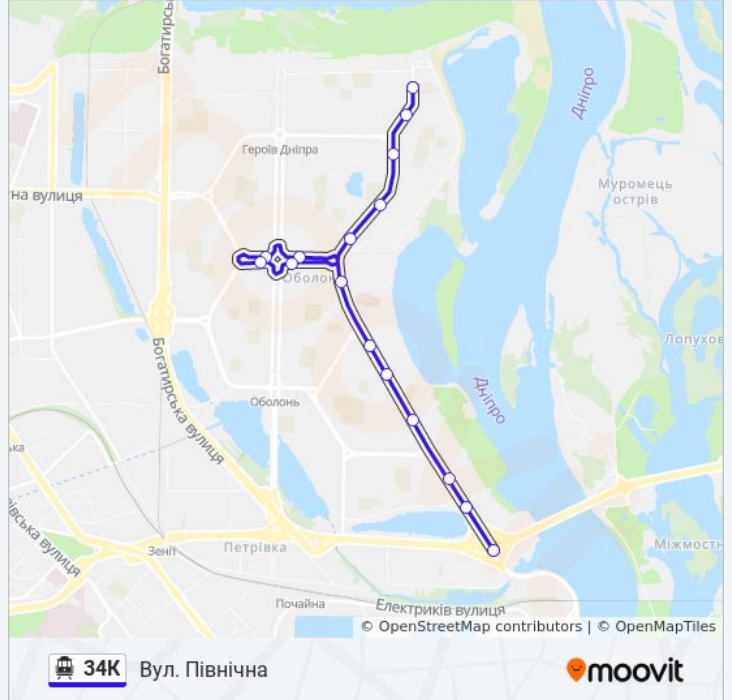

**34K**

Вул. Північна

Перегляд в Web-Форматі

34K тролейбус лінія (Вул. Північна) має 4 маршрутів. В звичайні робочі дні рух здійснюється протягом:
(1) Вул. Північна: 06:35 - 21:45(2) Вул. Північна (З Депо): 05:46(3) Пр. Степана Бандери: 06:00 - 21:10(4) Ст. М. Мінська (В Депо): 22:15

Використовуйте додаток Moovit для пошуку найближчої до вас 34K тролейбус станції і дізнавайтесь час прибуття наступного 34K тролейбус.

Напрямок: Вул. Північна

16 зупинок

[ПЕРЕГЛЯД РОЗКЛАДУ РУХУ НА ЛІНІЇ](#)

34K тролейбус інформація**Напрямок руху:** Вул. Північна**Зупинки:** 16**Тривалість подорожі:** 27 хв**Стислий звіт по лінії:**

Напрямок: Вул. Північна (3 Депо)

7 зупинок

[ПЕРЕГЛЯД РОЗКЛАДУ РУХУ НА ЛІНІЇ](#)

34К тролейбус інформація

Напрямок руху: Вул. Північна (3 Депо)

Зупинки: 7

Тривалість подорожі: 10 хв

Стислий звіт по лінії:

Напрямок: Пр. Степана Бандери

17 зупинок

[ПЕРЕГЛЯД РОЗКЛАДУ РУХУ НА ЛІНІЇ](#)