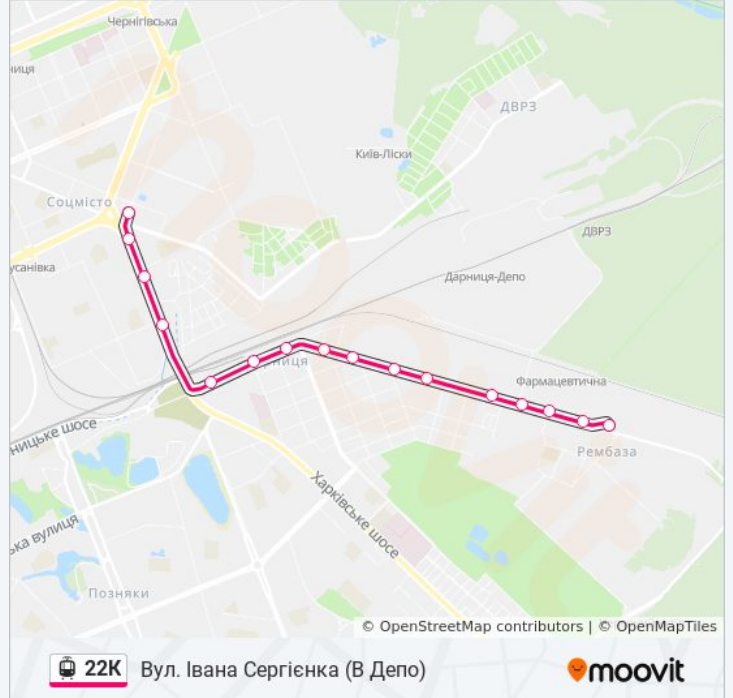

Використовуйте додаток Moovit для пошуку найближчої до вас 22К трамвай станції і дізнавайтесь час прибуття наступного 22К трамвай.

Напрямок: Вул. Івана Сергієнка (В Депо)

16 зупинок

[ПЕРЕГЛЯД РОЗКЛАДУ РУХУ НА ЛІНІЇ](#)

Дарницький Ринок

Залізничний Вокзал Дарниця

Станція Міської Електрички Дарниця

Вул. Привокзальна

Ж/К Мега-Сіті

Бул. Ярослава Гашека

Вул. Празька

Вул. Івана Сергієнка

22К трамвай розклад руху

Вул. Івана Сергієнка (В Депо) розклад руху на маршруті:

понеділок	10:40 - 21:50
вівторок	10:40 - 21:50
середа	10:40 - 21:50
четвер	10:40 - 21:50
п'ятниця	10:40 - 21:50
субота	15:39 - 21:46
неділя	15:39 - 21:46

22К трамвай інформація

Напрямок руху: Вул. Івана Сергієнка (В Депо)

Зупинки: 16

Тривалість подорожі: 24 хв

Стислий звіт по лінії:

Напрямок: Вул. Павла Усенка

17 зупинок

[ПЕРЕГЛЯД РОЗКЛАДУ РУХУ НА ЛІНІЇ](#)