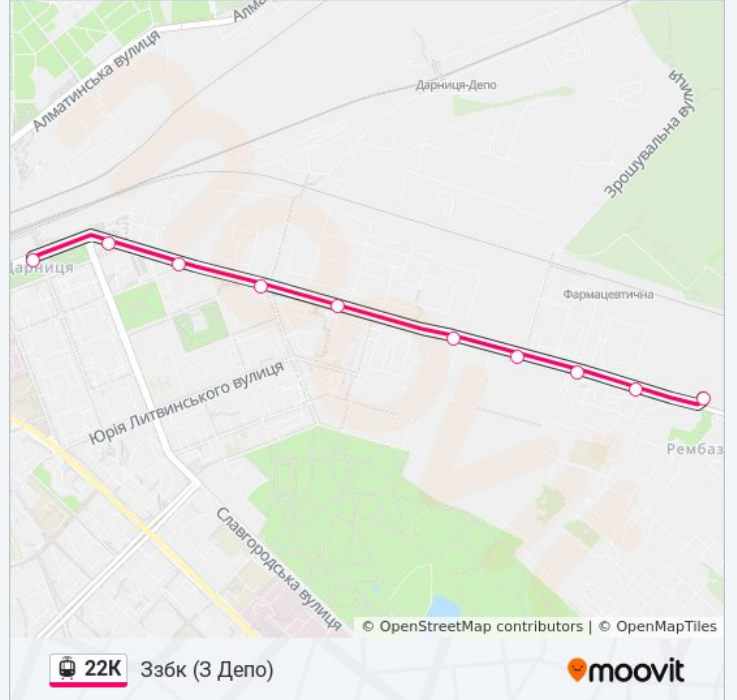

22K трамвай розклади і карти маршрутів можна завантажити в форматі PDF з сайту moovitapp.com. Використовуйте [Додаток Moovit](#) для перегляду розкладу руху автобусів, потягів або метро і отримання покрокових вказівок щодо всього громадського транспорту в Києві.

[Про Moovit](#) • [Рішення MaaS](#) • [Підтримувані країни](#) • [Moovit співтовариство](#)

© 2023 Moovit - Усі Права Захищені

Дізнавайтесь час прибуття в режимі реального часу