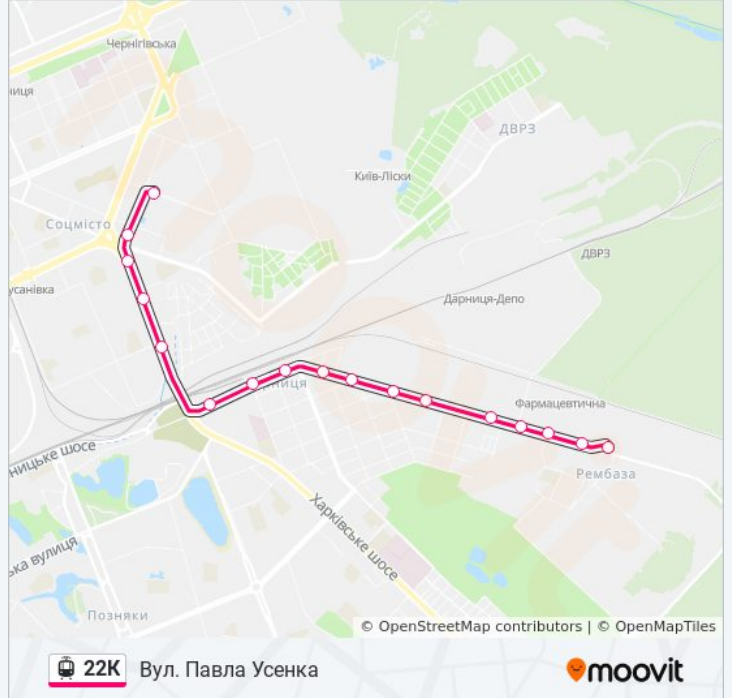

Напрямок: Ззбк

17 зупинок

[ПЕРЕГЛЯД РОЗКЛАДУ РУХУ НА ЛІНІЇ](#)

Вул. Павла Усенка

Вул. Івана Сергієнка

Вул. Празька

Бул. Ярослава Гашека

Ж/К Мега-Сіті

Вул. Привокзальна

Станція Міської Електрички Дарниця

Залізничний Вокзал Дарниця

Дарницький Ринок

Київський Медичний Університет. Київський
Коледж Комп'ютерних Технологій Та
Економіки

Завод Ремшляхтехніка

Палац Культури Дніпро

Пров. Волго-Донський

Вул. Академіка Горбунова

Фармацевтична Фірма Дарниця

Містечко

Завод Збк

22К трамвай розклад руху

Ззбк розклад руху на маршруті:

понеділок	07:05 - 21:15
вівторок	07:05 - 21:15
середа	07:05 - 21:15
четвер	07:05 - 21:15
п'ятниця	07:05 - 21:15
субота	07:05 - 21:15
неділя	07:05 - 21:15

22К трамвай інформація

Напрямок руху: Ззбк

Зупинки: 17

Тривалість подорожі: 28 хв

Стислий звіт по лінії: