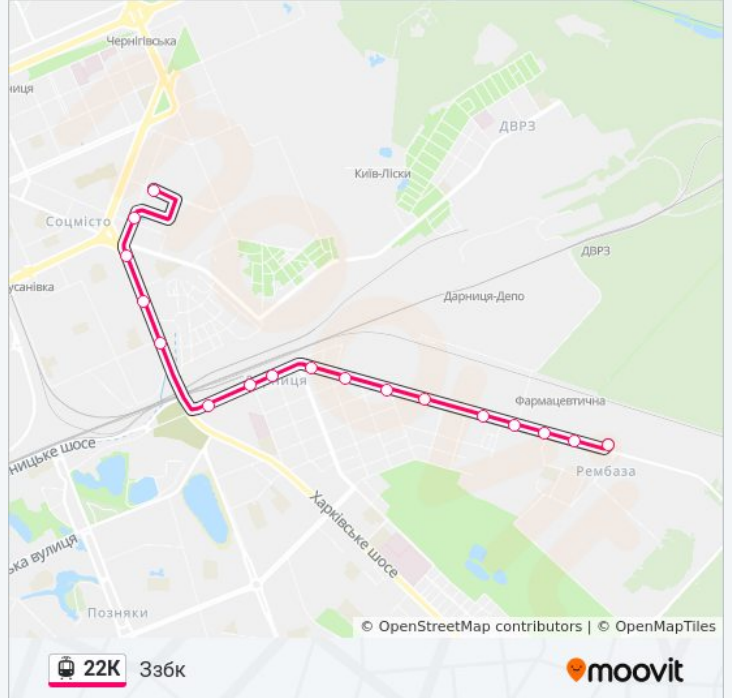

22К

Вул. Івана Сергієнка (В Депо)

Перегляд в Web-Форматі

22К трамвай лінія (Вул. Івана Сергієнка (В Депо)) має 4 маршрутів. В звичайні робочі дні рух здійснюється протягом:

(1) Вул. Івана Сергієнка (В Депо): 10:40 - 21:50 (2) Вул. Павла Усенка: 06:30 - 20:35 (3) Ззбк: 07:05 - 21:15 (4) Ззбк (З Депо): 06:15 - 16:34

22К трамвай інформація

Напрямок руху: Вул. Івана Сергієнка (В Депо)

Зупинки: 16

Тривалість подорожі: 24 хв

Стислий звіт по лінії:

Напрямок: Вул. Павла Усенка

17 зупинок

[ПЕРЕГЛЯД РОЗКЛАДУ РУХУ НА ЛІНІЇ](#)

Містечко

Завод Збк

22К трамвай розклад руху

Ззбк розклад руху на маршруті:

понеділок	07:05 - 21:15
вівторок	07:05 - 21:15
середа	07:05 - 21:15
четвер	07:05 - 21:15
п'ятниця	07:05 - 21:15
субота	07:05 - 21:15
неділя	07:05 - 21:15

22К трамвай інформація

Напрямок руху: Ззбк

Зупинки: 17

Тривалість подорожі: 28 хв

Стислий звіт по лінії:

Напрямок: Збк (З Депо)

10 зупинок

[ПЕРЕГЛЯД РОЗКЛАДУ РУХУ НА ЛІНІЇ](#)