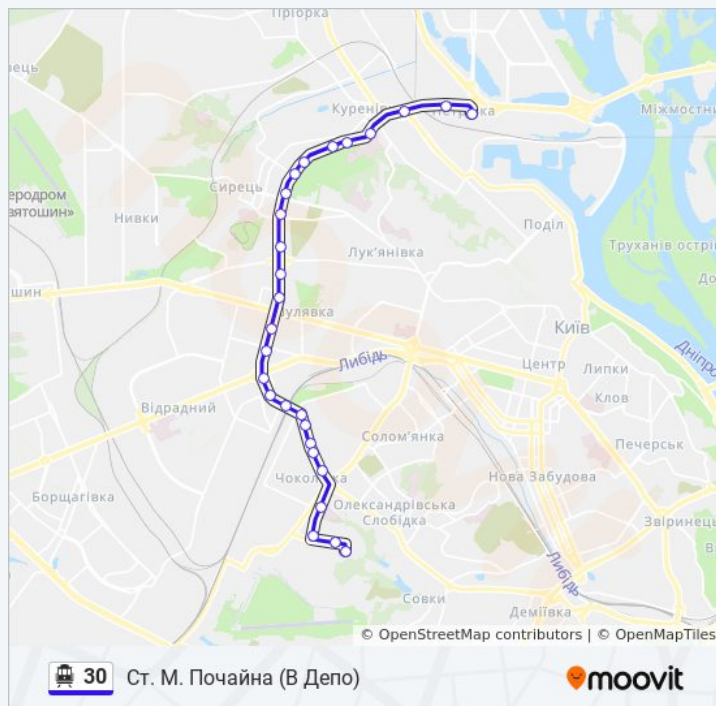

Вул. Авіаконструктора Антонова

неділя

20:40 - 21:10

Пл. Космонавтів

Вул. Пітерська

Вул. Адама Міцкевича

Станція Караваєві Дачі

Вул. Миколи Гоголя

Вул. Борщагівська

Вул. Олекси Тихого

Вул. Вадима Гетьмана

Ст. М. Шулявська

Вул. Дегтярівська

Вул. Івана Гонти

Бабин Яр

Ст. М. Дорогожичі

Вул. Олени Теліги

Парк Відпочинку

Азс

Лікарня Ім. Павлова

Музей Кирилівська Церква

Вул. Новокостянтинівська

Завод Маяк

Ст. М. Почайна

30 тролейбус інформація

Напрямок руху: Ст. М. Почайна (В Депо)

Зупинки: 27

Тривалість подорожі: 42 хв

Стислий звіт по лінії:

30 тролейбус розклади і карти маршрутів можна завантажити в форматі PDF з сайту moovitapp.com. Використовуйте [Додаток Moovit](#) для перегляду розкладу руху автобусів, потягів або метро і отримання покрокових вказівок щодо всього громадського транспорту в Києві.

[Про Moovit](#) • [Рішення MaaS](#) • [Підтримувані країни](#) • [Moovit співтовариство](#)

© 2023 Moovit - Усі Права Захищені

Дізнавайтесь час прибуття в режимі реального часу