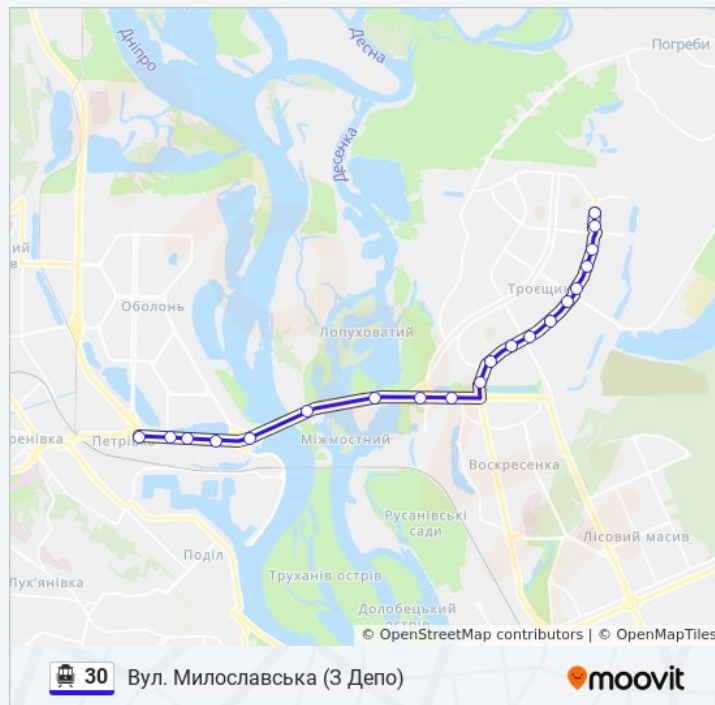

### Напрямок: Вул. Милославська (3 Депо)

20 зупинок

[ПЕРЕГЛЯД РОЗКЛАДУ РУХУ НА ЛІНІЇ](#)

Ст. М. Почайна

Вул. Йорданська

Тов Віннер Автомотів (На Вимогу)

Універсам

Поліклініка

Вул. Сержа Лифаря

Торговий Центр

Вул. Данькевича

Вул. Марини Цвєтаєвої

Вул. Милославська

п'ятниця

### 30 тролейбус інформація

**Напрямок руху:** Вул. Милославська (З Депо)

**Зупинки:** 20

**Тривалість подорожі:** 27 хв

**Стислий звіт по лінії:**

### Напрямок: Вул. Новокосянтинівська (В Депо)

21 зупинок

[ПЕРЕГЛЯД РОЗКЛАДУ РУХУ НА ЛІНІЇ](#)

Вул. Милославська

Вул. Марини Цвєтаєвої

Супермаркет Villa

Вул. Данькевича

Торговий Центр