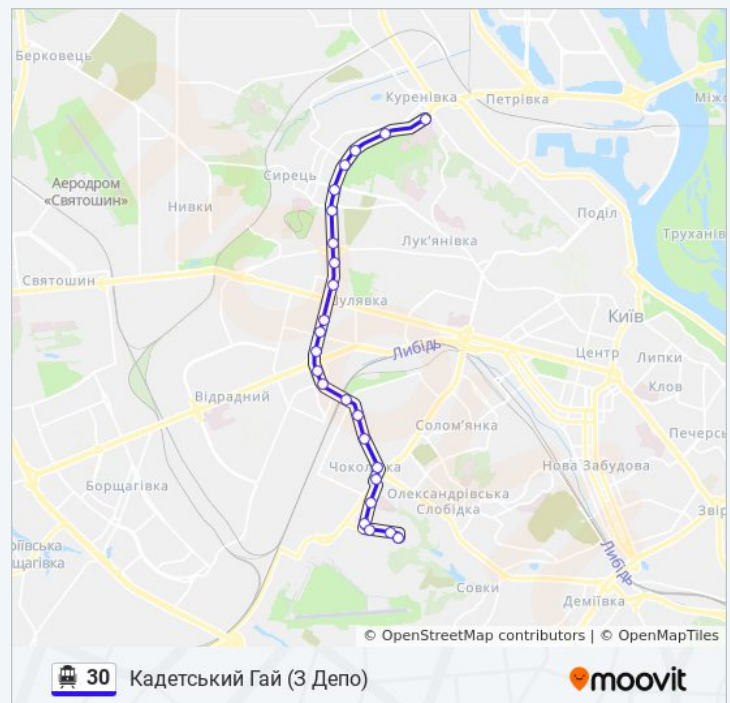

### 30 тролейбус інформація

**Напрямок руху:** Кадетський Гай (З Депо)

**Зупинки:** 24

**Тривалість подорожі:** 34 хв

**Стислий звіт по лінії:**

**Напрямок: Ст. М. Почайна (В Депо)**

27 зупинок

[ПЕРЕГЛЯД РОЗКЛАДУ РУХУ НА ЛІНІЇ](#)