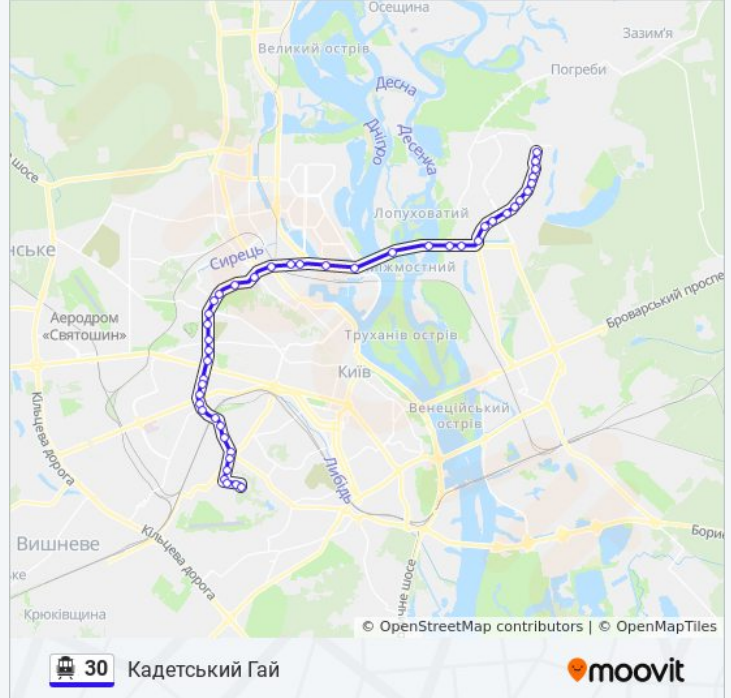

Пр. Героїв Сталінграда

Вул. Йорданська

Завод Промзв'язок

Завод Маяк

Вул. Новокостянтинівська

Музей Кирилівська Церква

Азс

Парк Відпочинку

Вул. Олени Теліги

Ст. М. Дорогожичі

Бабин Яр

Вул. Івана Гонти

Вул. Дегтярівська

Ст. М. Шулявська

Вул. Вадима Гетьмана

Вул. Олекси Тихого

Вул. Машинобудівна

Вул. Борцагівська

Вул. Миколи Голего

Станція Караваєві Дачі

Вул. Пітерська

Пл. Космонавтів

Бул. Чоколівський

Пл. Севастопольська

Вул. Смілянська

Вул. Вінницька

Вул. Народного Ополчення

Вул. Ернста

Вул. Кадетський Гай

Напрямок: Кадетський Гай (3 Депо)

24 зупинок

[ПЕРЕГЛЯД РОЗКЛАДУ РУХУ НА ЛІНІЇ](#)

30 тролейбус розклад руху

Кадетський Гай (3 Депо) розклад руху на маршруті:

понеділок

05:50 - 06:20