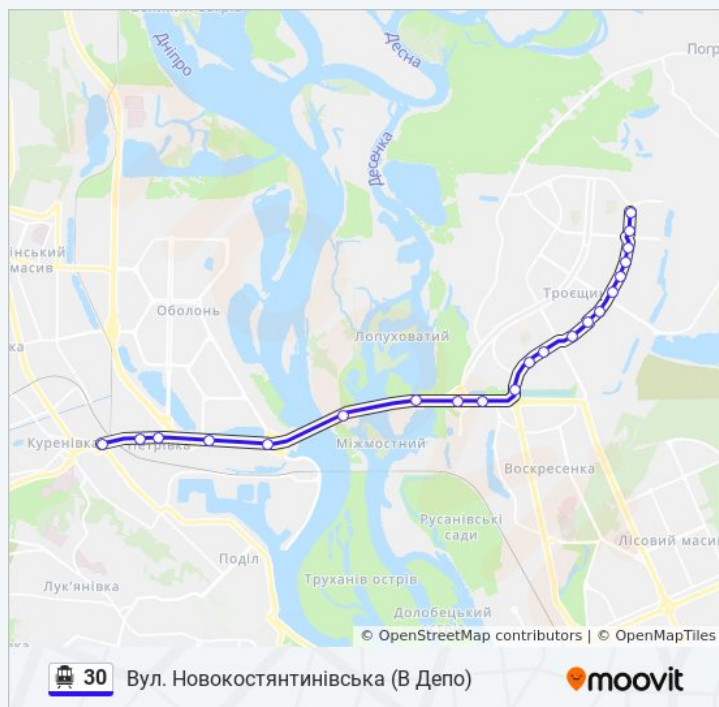

### 30 тролейбус інформація

**Напрямок руху:** Вул. Новокосянтинівська (В Депо)

**Зупинки:** 21

Мікрорайон №1

Вул. Миколи Закревського

Ж/М Райдужний

Станція Романа Шухевича

Торговельно-Розважальний Комплекс

Парк Муромець

Пр. Героїв Сталінграда

Вул. Йорданська

Завод Промзв'язок

Завод Маяк

Вул. Новокостянтинівська

Тривалість подорожі: 35 хв  
Стислий звіт по лінії:

### Напрямок: Кадетський Гай

45 зупинок

[ПЕРЕГЛЯД РОЗКЛАДУ РУХУ НА ЛІНІЇ](#)

Вул. Милославська

Вул. Марини Цветаєвої

Супермаркет Billa

Вул. Данькевича

Торговий Центр