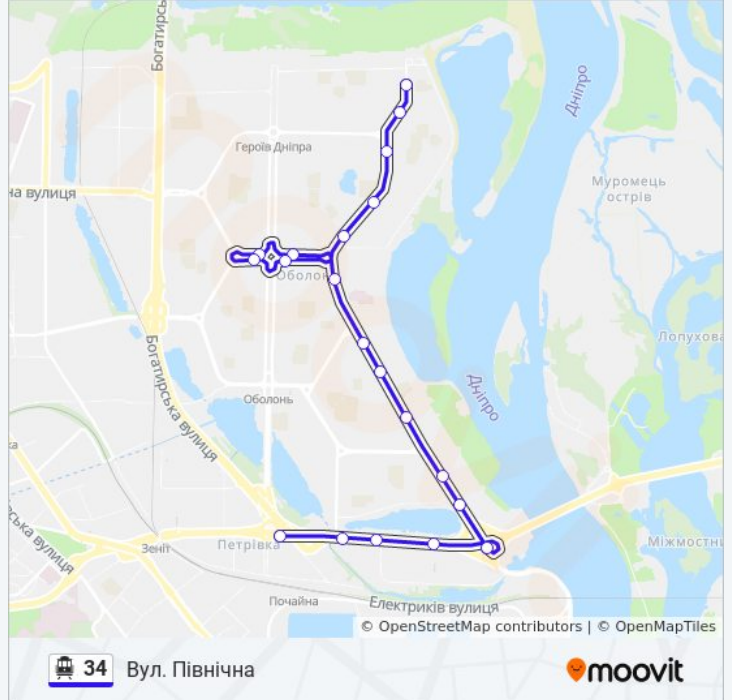

34

Вул. Північна

Перегляд в Web-Форматі

34 тролейбус лінія (Вул. Північна) має 3 маршрутів. В звичайні робочі дні рух здійснюється протягом:

(1) Вул. Північна: 06:55 - 20:56 (2) Вул. Північна (З Депо): 06:06 - 06:36 (3) Ст. М. Почайна: 06:20 - 20:20

Використовуйте додаток Moovit для пошуку найближчої до вас 34 тролейбус станції і дізнавайтесь час прибуття наступного 34 тролейбус.

**Напрямок: Вул. Північна**

20 зупинок

[ПЕРЕГЛЯД РОЗКЛАДУ РУХУ НА ЛІНІЇ](#)

**34 тролейбус інформація****Напрямок руху:** Вул. Північна**Зупинки:** 20**Тривалість подорожі:** 34 хв**Стислий звіт по лінії:**