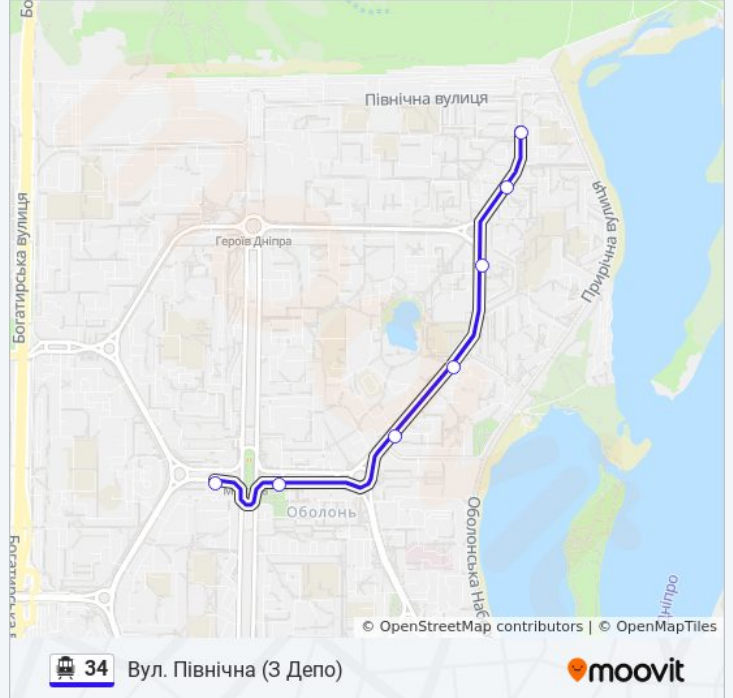

### 34 тролейбус розклад руху

Вул. Північна (3 Депо) розклад руху на маршруті:

понеділок	06:06 - 06:36
вівторок	06:06 - 06:36
середа	06:06 - 06:36
четвер	06:06 - 06:36
п'ятниця	06:06 - 06:36
субота	06:06 - 06:36
неділя	06:06 - 06:36

### 34 тролейбус інформація

**Напрямок руху:** Вул. Північна (3 Депо)

**Зупинки:** 7

**Тривалість подорожі:** 10 хв

**Стислий звіт по лінії:**