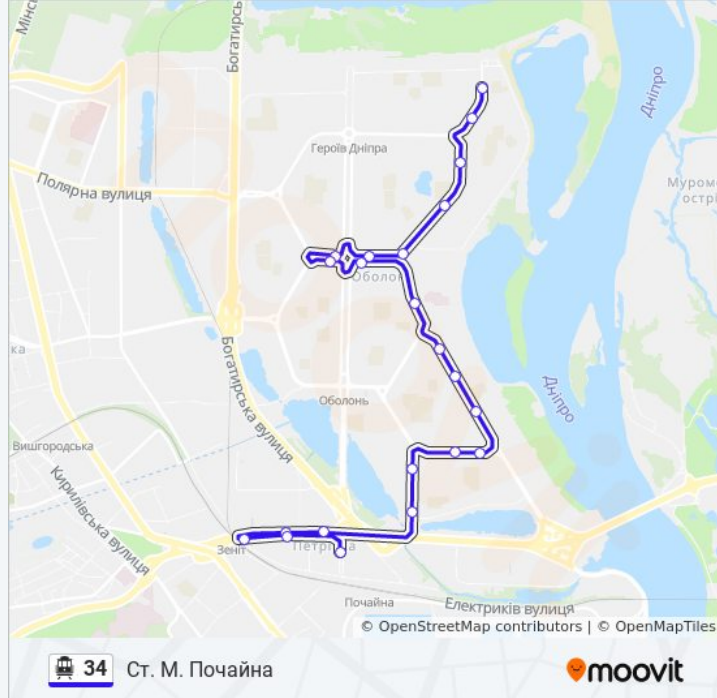

Завод Маяк

Станція Зеніт

Завод Маяк

Ст. М. Почайна

34 тролейбус розклади і карти маршрутів можна завантажити в форматі PDF з сайту moovitarr.com. Використовуйте [Додаток Moovit](#) для перегляду розкладу руху автобусів, потягів або метро і отримання покрокових вказівок щодо всього громадського транспорту в Києві.

[Про Moovit](#) • [Рішення MaaS](#) • [Підтримувані країни](#) • [Moovit співтовариство](#)

© 2023 Moovit - Усі Права Захищені

Дізнавайтесь час прибуття в режимі реального часу