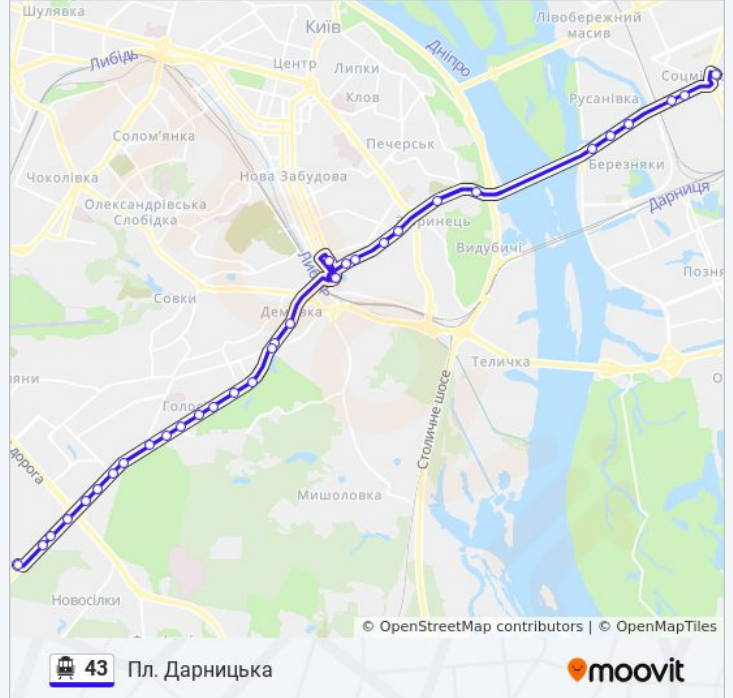

Вул. Академіка Філатова (На Вимогу)

Вул. Чеська

Ст. М. Дружби Народів

Вул. Болсуновська

Міст Ім. Патона

М/Н Русанівка

Бул. Ігоря Шамо

М/Н Березняки

Вул. Тампере

Ж/К Комфорт-Таун

Пл. Дарницька

Напрямок: Пл. Дарницька (З Депо)

24 зупинок

[ПЕРЕГЛЯД РОЗКЛАДУ РУХУ НА ЛІНІЇ](#)

Ст. М. Виставковий Центр

Вул. Васильківська