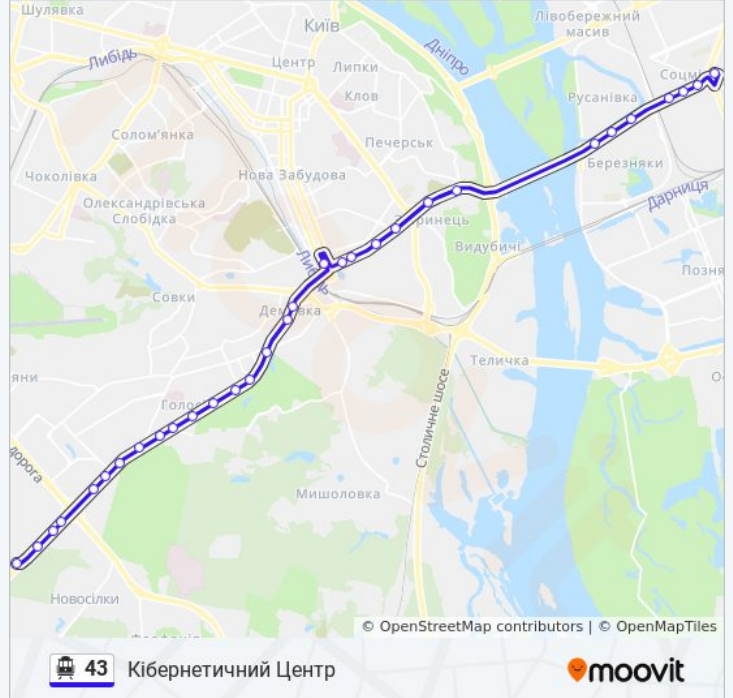

43 тролейбус інформація**Напрямок руху:** Кібернетичний Центр**Зупинки:** 31**Тривалість подорожі:** 51 хв**Стислий звіт по лінії:**

Готель Голосіївський, Державна Бібліотека України Для Юнацтва

Вул. Васильківська

Ст. М. Виставковий Центр

Автостанція Південна

Ст. М. Іподром

Льодовий Стадіон

Пл. Одеська

Ст. М. Теремки

Одеський Ринок

Кібернетичний Центр

Напрямок: Пл. Дарницька

32 зупинок

[ПЕРЕГЛЯД РОЗКЛАДУ РУХУ НА ЛІНІЇ](#)

Кібернетичний Центр

Одеський Ринок

Ст. М. Теремки

Вул. Академіка Заболотного

Храм (На Вимогу)