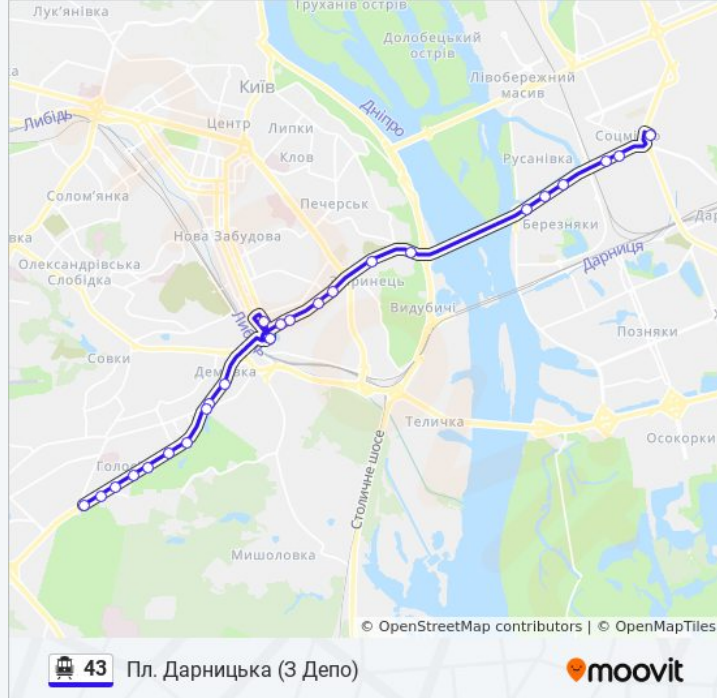

Храм Всіх Святих

Ст. М. Либідська

Готель Дружба

Вул. Академіка Філатова (На Вимогу)

Вул. Чеська

43 тролейбус розклад руху

Пл. Дарницька (З Депо) розклад руху на маршруті:

понеділок	05:44
вівторок	05:44
середа	05:44
четвер	05:44
п'ятниця	05:44
субота	05:44
неділя	05:44

43 тролейбус інформація

Напрямок руху: Пл. Дарницька (З Депо)

Зупинки: 24

Тривалість подорожі: 44 хв

Стислий звіт по лінії:

Ст. М. Дружби Народів
Вул. Болсуновська
Міст Ім. Патона
М/Н Русанівка
Бул. Ігоря Шамо
М/Н Березняки
Вул. Тампере
Ж/К Комфорт-Таун
Пл. Дарницька