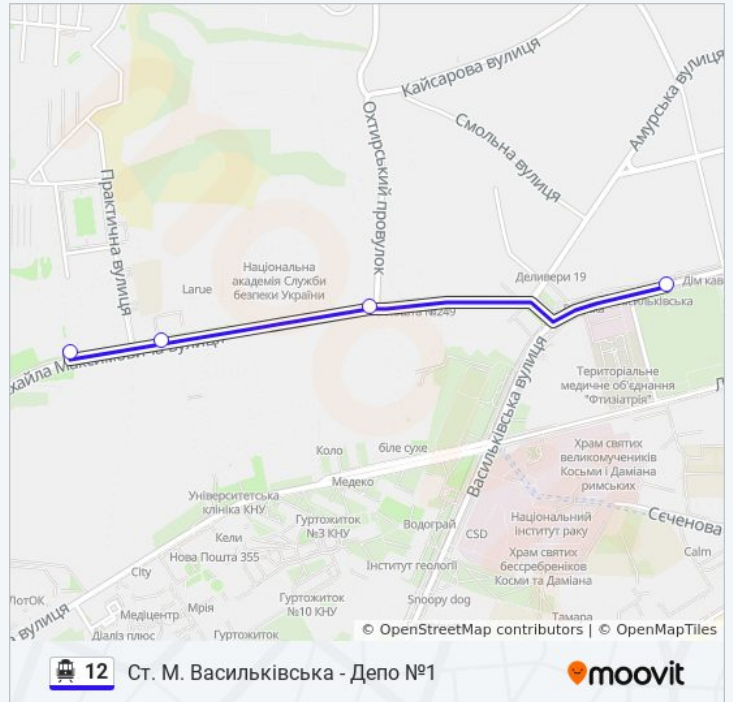

12 тролейбус інформація

Напрямок руху: Ст. М. Васильківська (З Депо)

Зупинки: 8

Тривалість подорожі: 10 хв

Стислий звіт по лінії:

Напрямок: Ст. М. Васильківська - Депо №1

4 зупинок

[ПЕРЕГЛЯД РОЗКЛАДУ РУХУ НА ЛІНІЇ](#)

Ст. М. Васильківська

Пров. Охтирський

Житловий Масив

Тролейбусне Депо №1

12 тролейбус розклад руху

Ст. М. Васильківська - Депо №1 розклад руху на маршруті:

понеділок	08:17 - 22:05
вівторок	08:17 - 22:05
середа	08:17 - 22:05
четвер	08:17 - 22:05
п'ятниця	08:17 - 22:05
субота	08:17 - 22:05
неділя	08:17 - 22:05

12 тролейбус інформація

Напрямок руху: Ст. М. Васильківська - Депо №1

Зупинки: 4

Тривалість подорожі: 4 хв

Стислий звіт по лінії:

12 тролейбус розклади і карти маршрутів можна завантажити в форматі PDF з сайту moovitapp.com. Використовуйте [Додаток Moovit](#) для перегляду розкладу руху автобусів, потягів або метро і отримання покрокових вказівок щодо всього громадського транспорту в Києві.