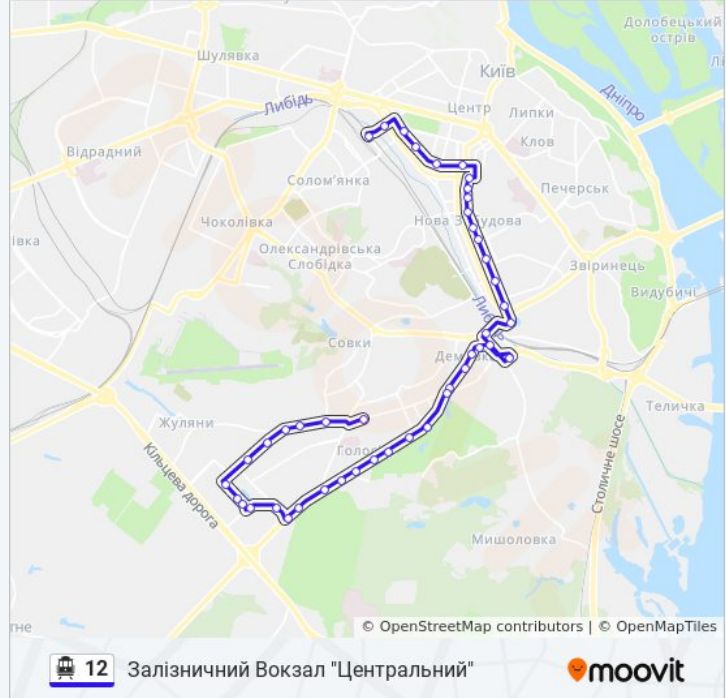

Вул. Ковпака

Ст. М. Палац Україна

Вул. Євгена Коновальця

Вул. Лабораторна

Вул. Федорова

Вул. Ділова

Ст. М. Олімпійська

Нск Олімпійський

Вул. Велика Васильківська

Готель Кооператор

Вул. Паньківська

Вул. Льва Толстого

Вул. Жиланська

Залізничний Вокзал Центральний

Напрямок: Залізничний Вокзал "Центральний" (3 Депо)

41 зупинок

[ПЕРЕГЛЯД РОЗКЛАДУ РУХУ НА ЛІНІЇ](#)

Тролейбусне Депо №1

Магазин

Вул. Маршала Конєва

Вул. Юрія Смолича

12 тролейбус розклад руху

Залізничний Вокзал "Центральний" (3 Депо)
розклад руху на маршруті:

понеділок	05:14 - 07:06
вівторок	05:14 - 07:06
середа	05:14 - 07:06
четвер	05:14 - 07:06
п'ятниця	05:14 - 07:06