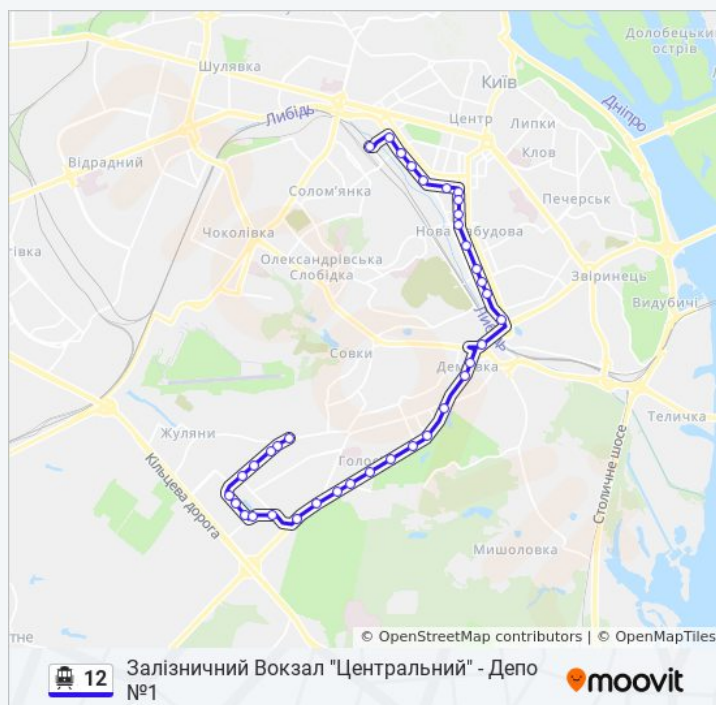

Готель Голосіївський, Державна Бібліотека

12 тролейбус розклад руху

Залізничний Вокзал "Центральний" - Депо №1
розклад руху на маршруті:

понеділок	21:30
вівторок	21:30
середа	21:30
четвер	21:30
п'ятниця	21:30
субота	21:25
неділя	21:25

12 тролейбус інформація

Напрямок руху: Залізничний Вокзал "Центральний" - Депо №1

Зупинки: 37

Тривалість подорожі: 54 хв

Стислий звіт по лінії:

України Для Юнацтва

Вул. Васильківська

Ст. М. Виставковий Центр