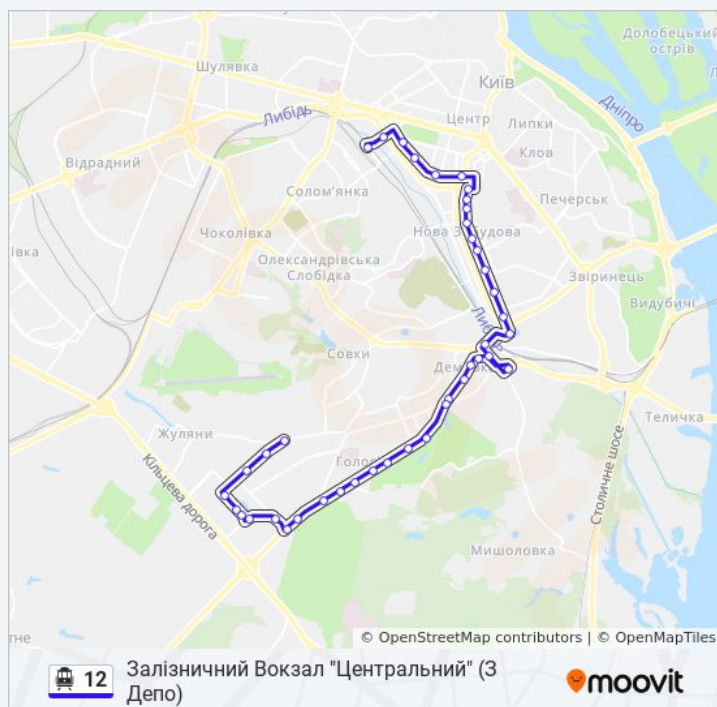

Деміївський Ринок

Храм Всіх Святих

Ст. М. Либідська

Вул. Ковпака

Ст. М. Палац Україна

Вул. Євгена Коновальця

Вул. Лабораторна

Вул. Федорова

Вул. Ділова

Ст. М. Олімпійська

Нск Олімпійський

Вул. Велика Васильківська

12 тролейбус інформація

Напрямок руху: Залізничний Вокзал
"Центральний" (З Депо)

Зупинки: 41

Тривалість подорожі: 67 хв

Стислий звіт по лінії:

Готель Кооператор

Вул. Паньківська

Вул. Льва Толстого

Вул. Жиянська

Залізничний Вокзал Центральний

Напрямок: Залізничний Вокзал "Центральний" - Депо №1

37 зупинок

[ПЕРЕГЛЯД РОЗКЛАДУ РУХУ НА ЛІНІЇ](#)

Залізничний Вокзал Центральний

Вул. Симона Петлюри

Вул. Льва Толстого

Вул. Паньківська

Центр Зайнятості

Вул. Володимирська

Вул. Жиянська