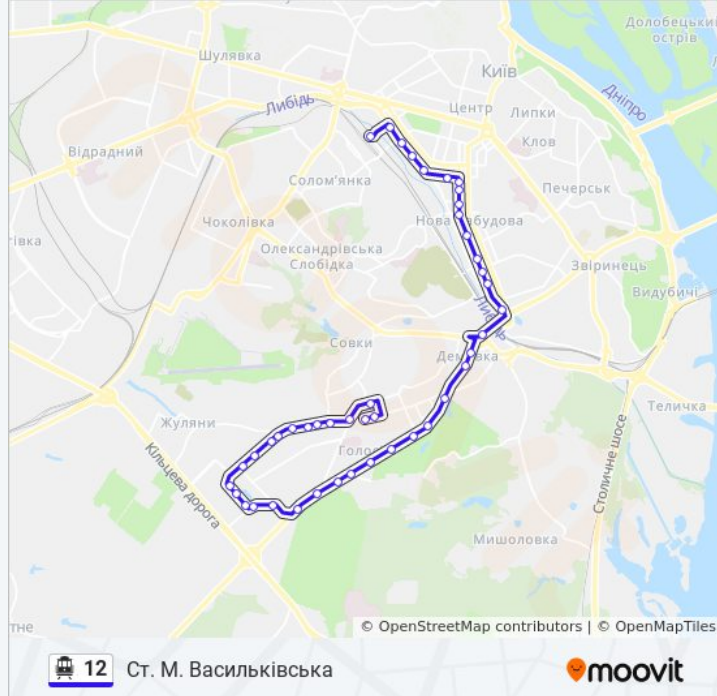

Пл. Деміївська

Ст. М. Деміївська

Пров. Деміївський

Ст. М. Голосіївська

Вул. Михайла Стельмаха

Голосіївський Парк

Пров. Коломийський

Кінотеатр Загреб

Готель Голосіївський, Державна Бібліотека
України Для Юнацтва

Вул. Васильківська

Ст. М. Виставковий Центр

Автостанція Південна

Автостоянка Дублер

Вул. Маршала Якубовського (На Вимогу)

Вул. Василя Касіяна

Вул. Академіка Костичева

Вул. Юрія Смолича

Вул. Маршала Конєва

Вул. Академіка Вільямса

Магазин

Вул. Михайла Максимовича (На Вимогу)

Тролейбусне Депо №1

Житловий Масив

Академія Сбу

Пров. Охтирський

Ст. М. Васильківська

Вул. Козацька

Фабрика Киянка

Ст. М. Васильківська

Напрямок: Ст. М. Васильківська (3 Депо)

8 зупинок

[ПЕРЕГЛЯД РОЗКЛАДУ РУХУ НА ЛІНІЇ](#)

12 тролейбус розклад руху

Ст. М. Васильківська (3 Депо) розклад руху на маршруті: