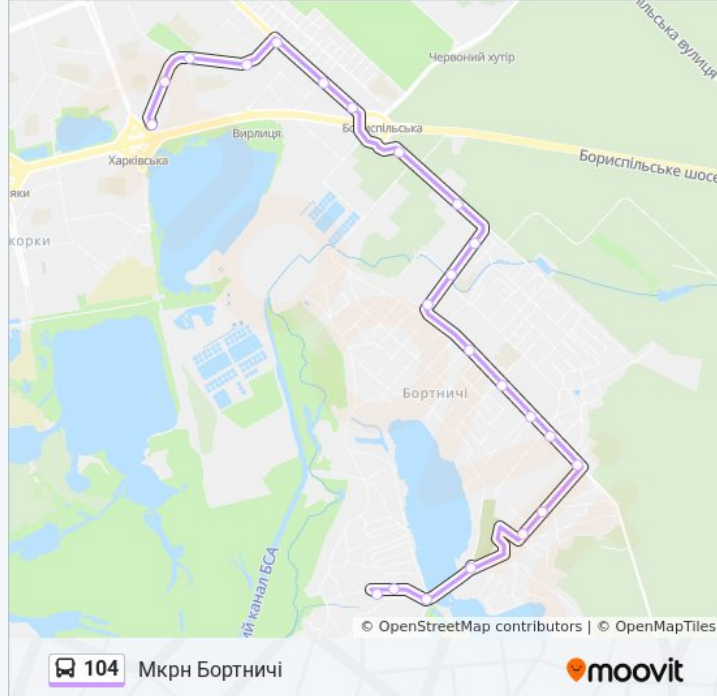

Напрямок: Мкрн Бортничі

23 зупинок

[ПЕРЕГЛЯД РОЗКЛАДУ РУХУ НА ЛІНІЇ](#)

Ст. М. Харківська

Вул. Декабристів

Парк Воїнів-Інтернаціоналістів

Універсам Харків

Вул. Грузинська

104 автобус інформація

Напрямок руху: Мкрн Бортничі

Зупинки: 23

Тривалість подорожі: 33 хв

Стислий звіт по лінії:

Вул. Шевченка

М/Н Бортничі

Напрямок: Ст. М. Харківська

24 зупинок

[ПЕРЕГЛЯД РОЗКЛАДУ РУХУ НА ЛІНІЇ](#)

М/Н Бортничі

Вул. Шевченка

Вул. Івана Франка

Кладовище

Вул. Промислова

Сільгосптехніка

Вул. Індустріальна

Вул. Автотранспортна

Автосервіс

Школа

Вул. Нектарна

Бузс

Вул. Геофізиків

Вул. Петра Прокоповича