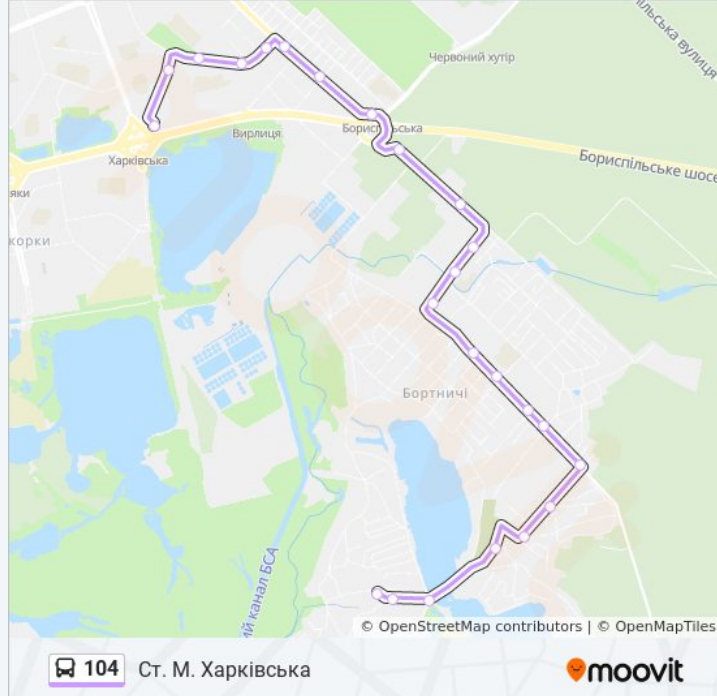

Вул. Грузинська

Вул. Архітектора Вербицького

Універсам Харків

Парк Воїнів-Інтернаціоналістів

Вул. Декабристів

Ст. М. Харківська

104 автобус розклади і карти маршрутів можна завантажити в форматі PDF з сайту moovitapp.com. Використовуйте [Додаток Moovit](#) для перегляду розкладу руху автобусів, потягів або метро і отримання покрокових вказівок щодо всього громадського транспорту в Києві.

[Про Moovit](#) • [Рішення MaaS](#) • [Підтримувані країни](#) • [Moovit співтовариство](#)

© 2023 Moovit - Усі Права Захищені

Дізнавайтесь час прибуття в режимі реального часу