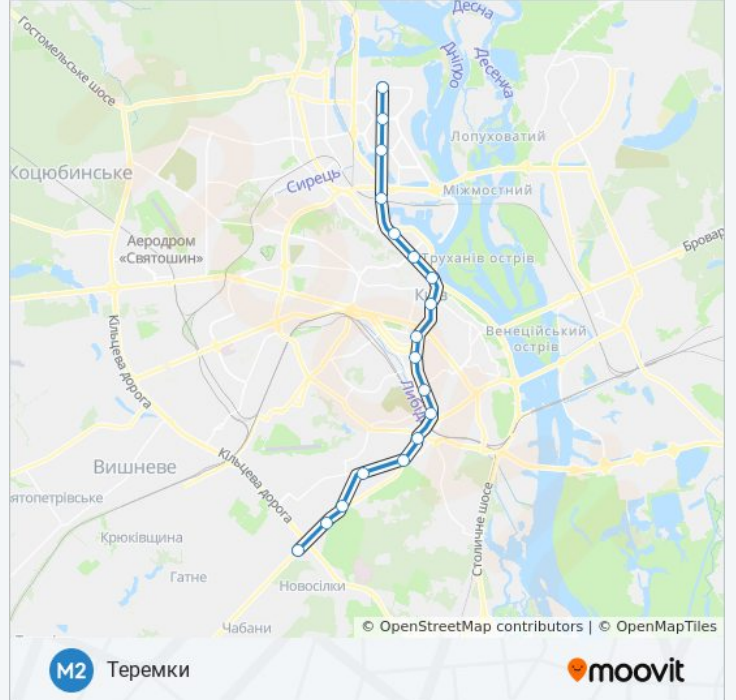

M2 метро розклади і карти маршрутів можна завантажити в форматі PDF з сайту moovitapp.com. Використовуйте [Додаток Moovit](#) для перегляду розкладу руху автобусів, потягів або метро і отримання покрокових вказівок щодо всього громадського транспорту в Києві.

[Про Moovit](#) • [Рішення MaaS](#) • [Підтримувані країни](#) • [Moovit співтовариство](#)

© 2023 Moovit - Усі Права Захищені

Дізнавайтесь час прибуття в режимі реального часу