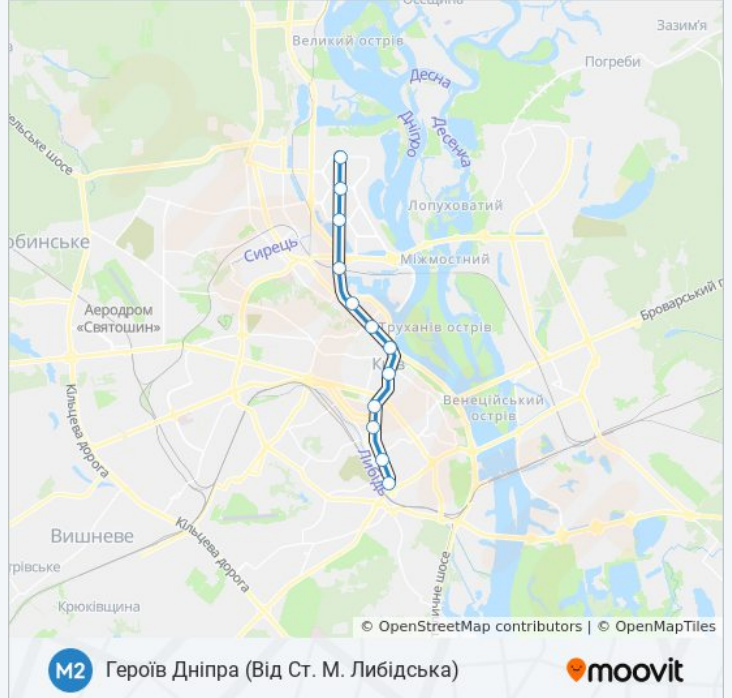

## Напрямок: Героїв Дніпра (Від Ст. М. Либідська)

12 зупинок

[ПЕРЕГЛЯД РОЗКЛАДУ РУХУ НА ЛІНІЇ](#)

Либідська  
Палац Україна  
Олімпійська  
Площа Льва Толстого  
Майдан Незалежності  
Поштова Площа  
Контрактова Площа  
Тараса Шевченка  
Почайна  
Оболонь  
Мінська  
Героїв Дніпра

## M2 метро розклад руху

Героїв Дніпра (Від Ст. М. Либідська) розклад руху на маршруті:

понеділок	05:57
вівторок	05:57
серeda	05:57
четвер	05:57
п'ятниця	05:57
субота	05:57
неділя	05:57

## M2 метро інформація

**Напрямок руху:** Героїв Дніпра (Від Ст. М. Либідська)

**Зупинки:** 12

**Тривалість подорожі:** 23 хв

**Стислий звіт по лінії:**

**Напрямок: Героїв Дніпра (Від Ст. М. Палац Україна)**

11 зупинок

[ПЕРЕГЛЯД РОЗКЛАДУ РУХУ НА ЛІНІЇ](#)

- Палац Україна
- Олімпійська
- Площа Льва Толстого
- Майдан Незалежності
- Поштова Площа
- Контрактова Площа
- Тараса Шевченка
- Почайна
- Оболонь
- Мінська
- Героїв Дніпра