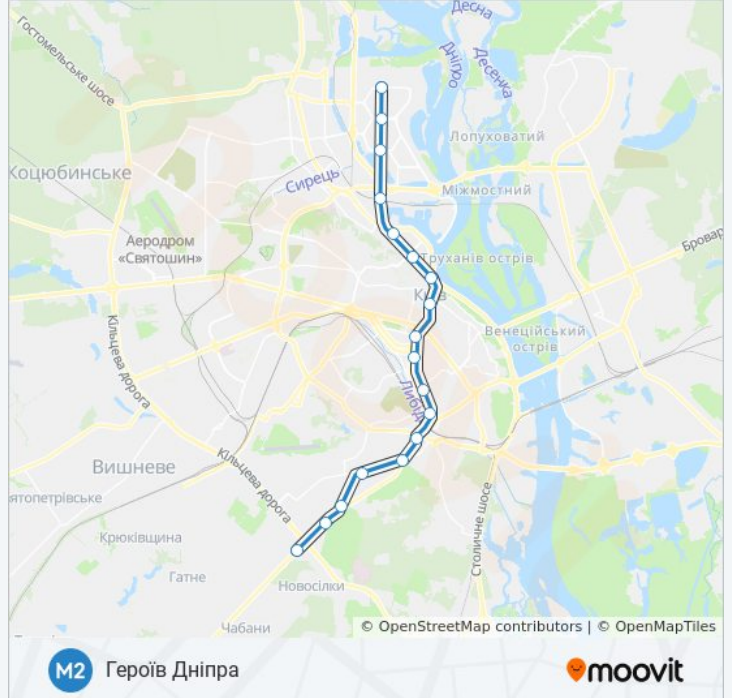

Використовуйте додаток Moovit для пошуку найближчої до вас M2 метро станції і дізнавайтесь час прибуття наступного M2 метро.

**Напрямок: Героїв Дніпра**

18 зупинок

[ПЕРЕГЛЯД РОЗКЛАДУ РУХУ НА ЛІНІЇ](#)

Теремки  
Іподром  
Виставковий Центр  
Васильківська  
Голосіївська  
Деміївська  
Либідська  
Палац Україна  
Олімпійська  
Площа Льва Толстого  
Майдан Незалежності  
Поштова Площа  
Контрактова Площа  
Тараса Шевченка  
Почайна  
Оболонь  
Мінська  
Героїв Дніпра

**M2 метро інформація****Напрямок руху:** Героїв Дніпра**Зупинки:** 18**Тривалість подорожі:** 36 хв**Стислий звіт по лінії:**

## Напрямок: Героїв Дніпра (Від Ст. М. Васильківська)

15 зупинок

[ПЕРЕГЛЯД РОЗКЛАДУ РУХУ НА ЛІНІЇ](#)

Васильківська  
Голосіївська  
Деміївська  
Либідська  
Палац Україна  
Олімпійська  
Площа Льва Толстого  
Майдан Незалежності  
Поштова Площа  
Контрактова Площа  
Тараса Шевченка  
Почайна  
Оболонь  
Мінська  
Героїв Дніпра

## Напрямок: Теремки

18 зупинок

[ПЕРЕГЛЯД РОЗКЛАДУ РУХУ НА ЛІНІЇ](#)

- Героїв Дніпра
- Мінська
- Оболонь
- Почайна
- Тараса Шевченка
- Контрактова Площа
- Поштова Площа
- Майдан Незалежності
- Площа Льва Толстого
- Олімпійська
- Палац Україна
- Либідська
- Деміївська
- Голосіївська
- Васильківська
- Виставковий Центр
- Іподром
- Теремки