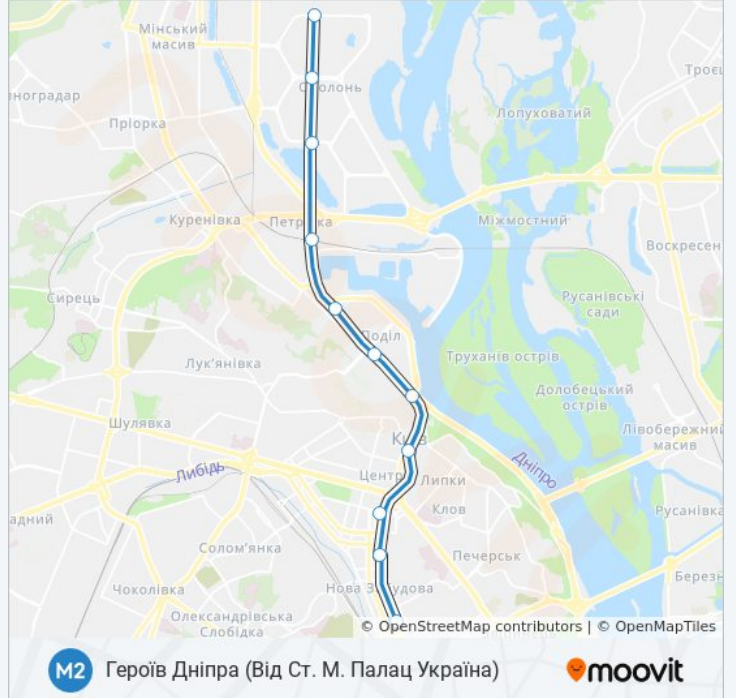

## Напрямок: Героїв Дніпра (Від Ст. М. Васильківська)

15 зупинок

[ПЕРЕГЛЯД РОЗКЛАДУ РУХУ НА ЛІНІЇ](#)

Васильківська  
Голосіївська  
Деміївська  
Либідська  
Палац Україна  
Олімпійська  
Площа Льва Толстого  
Майдан Незалежності  
Поштова Площа  
Контрактова Площа  
Тараса Шевченка  
Почайна  
Оболонь  
Мінська  
Героїв Дніпра

11 зупинок

[ПЕРЕГЛЯД РОЗКЛАДУ РУХУ НА ЛІНІЇ](#)

- Палац Україна
- Олімпійська
- Площа Льва Толстого
- Майдан Незалежності
- Поштова Площа
- Контрактова Площа
- Тараса Шевченка
- Почайна
- Оболонь
- Мінська
- Героїв Дніпра

**Напрямок руху:** Героїв Дніпра (Від Ст. М. Палац Україна)

**Зупинки:** 11

**Тривалість подорожі:** 21 хв

**Стислий звіт по лінії:**

## Напрямок: Теремки

18 зупинок

[ПЕРЕГЛЯД РОЗКЛАДУ РУХУ НА ЛІНІЇ](#)

- Героїв Дніпра
- Мінська
- Оболонь
- Почайна
- Тараса Шевченка
- Контрактова Площа
- Поштова Площа
- Майдан Незалежності
- Площа Льва Толстого
- Олімпійська
- Палац Україна
- Либідська
- Деміївська
- Голосіївська
- Васильківська
- Виставковий Центр
- Іподром
- Теремки