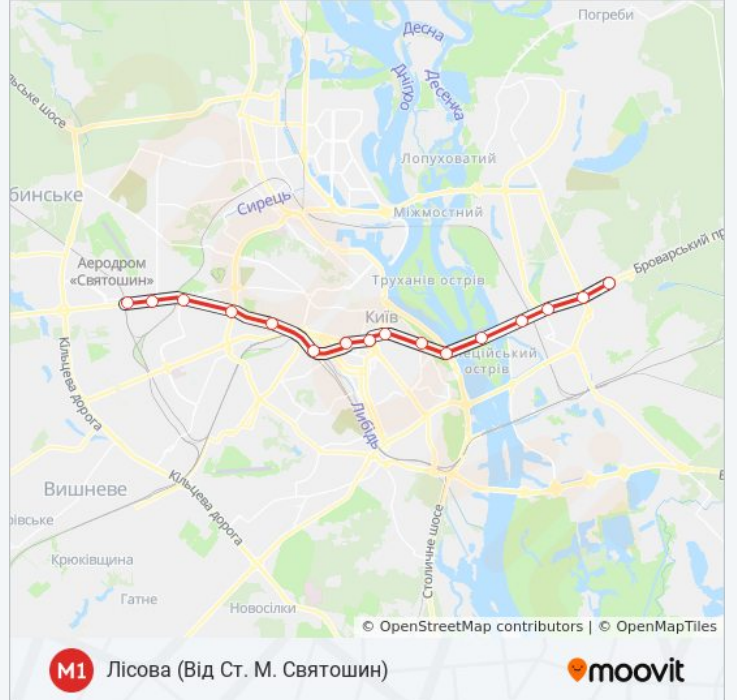

M1 метро інформація

Напрямок руху: Лісова (Від Ст. М. Дарниця)

Зупинки: 3

Тривалість подорожі: 5 хв

Стислий звіт по лінії:

Напрямок: Лісова (Від Ст. М. Святошин)

16 зупинок

[ПЕРЕГЛЯД РОЗКЛАДУ РУХУ НА ЛІНІЇ](#)

Святошин
Нивки
Берестейська
Шулявська
Політехнічний Інститут
Вокзальна
Університет
Театральна
Хрещатик
Арсенальна
Дніпро
Гідропарк
Лівобережна
Дарниця
Чернігівська
Лісова

М1 метро розклад руху

Лісова (Від Ст. М. Святошин) розклад руху на маршруті:

понеділок	05:40
вівторок	05:40
серeda	05:40
четвер	05:40
п'ятниця	05:40
субота	05:40
неділя	05:40

М1 метро інформація

Напрямок руху: Лісова (Від Ст. М. Святошин)

Зупинки: 16

Тривалість подорожі: 34 хв

Стислий звіт по лінії: