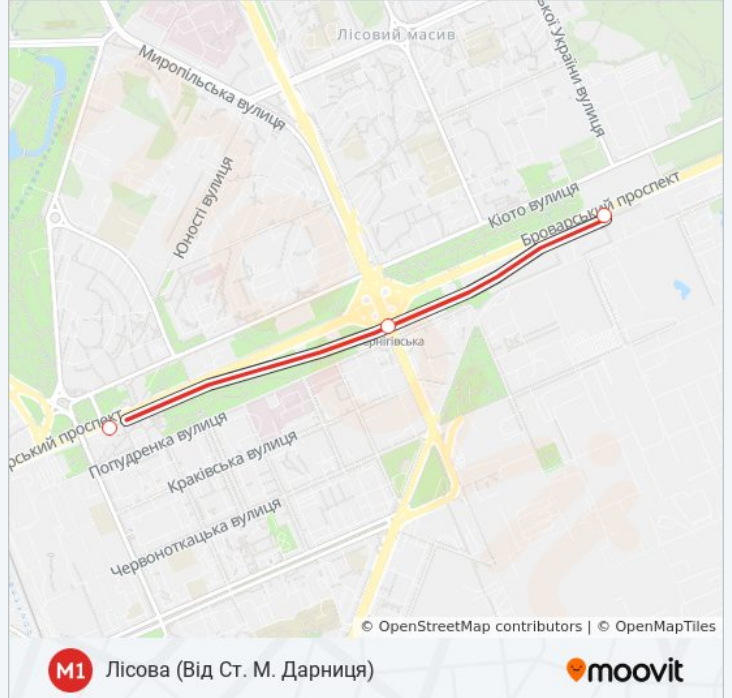

M1 метро інформація

Напрямок руху: Лісова

Зупинки: 18

Тривалість подорожі: 39 хв

Стислий звіт по лінії:

Напрямок: Лісова (Від Ст. М. Дарниця)

3 зупинок

[ПЕРЕГЛЯД РОЗКЛАДУ РУХУ НА ЛІНІЇ](#)

Дарниця

Чернігівська

Лісова

M1 метро розклад руху

Лісова (Від Ст. М. Дарниця) розклад руху на маршруті:

понеділок	05:51 - 05:59
вівторок	05:51 - 05:59
середа	05:51 - 05:59
четвер	05:51 - 05:59
п'ятниця	05:51 - 05:59
субота	05:51 - 05:59
неділя	05:51 - 05:59

M1 метро інформація

Напрямок руху: Лісова (Від Ст. М. Дарниця)

Зупинки: 3

Тривалість подорожі: 5 хв

Стислий звіт по лінії:

Напрямок: Лісова (Від Ст. М. Святошин)

16 зупинок

[ПЕРЕГЛЯД РОЗКЛАДУ РУХУ НА ЛІНІЇ](#)