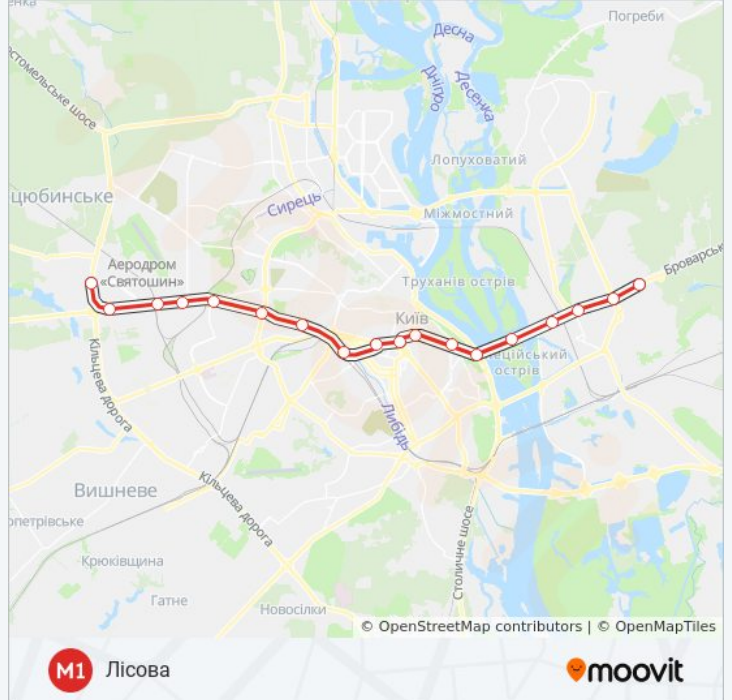

Використовуйте додаток Moovit для пошуку найближчої до вас М1 метро станції і дізнавайтесь час прибуття наступного М1 метро.

Напрямок: Академмістечко

18 зупинок

[ПЕРЕГЛЯД РОЗКЛАДУ РУХУ НА ЛІНІЇ](#)

Лісова
Чернігівська
Дарниця
Лівобережна
Гідропарк
Дніпро
Арсенальна
Хрещатик
Театральна
Університет
Вокзальна
Політехнічний Інститут
Шулявська
Берестейська
Нивки
Святошин
Житомирська
Академмістечко

М1 метро інформація**Напрямок руху:** Академмістечко**Зупинки:** 18**Тривалість подорожі:** 39 хв**Стислий звіт по лінії:**

Напрямок: Лісова

18 зупинок

[ПЕРЕГЛЯД РОЗКЛАДУ РУХУ НА ЛІНІЇ](#)

Академмістечко
Житомирська
Святошин
Нивки
Берестейська
Шулявська
Політехнічний Інститут
Вокзальна
Університет
Театральна
Хрещатик
Арсенальна
Дніпро
Гідропарк
Лівобережна
Дарниця
Чернігівська
Лісова

M1 метро розклад руху

Лісова розклад руху на маршруті:

понеділок	05:51 - 21:30
вівторок	05:51 - 21:30
середа	05:51 - 21:30
четвер	05:51 - 21:30
п'ятниця	05:51 - 21:30
субота	05:51 - 21:30
неділя	05:51 - 21:30

M1 метро інформація

Напрямок руху: Лісова

Зупинки: 18

Тривалість подорожі: 39 хв

Стислий звіт по лінії:

Напрямок: Лісова (Від Ст. М. Дарниця)

3 зупинок

[ПЕРЕГЛЯД РОЗКЛАДУ РУХУ НА ЛІНІЇ](#)