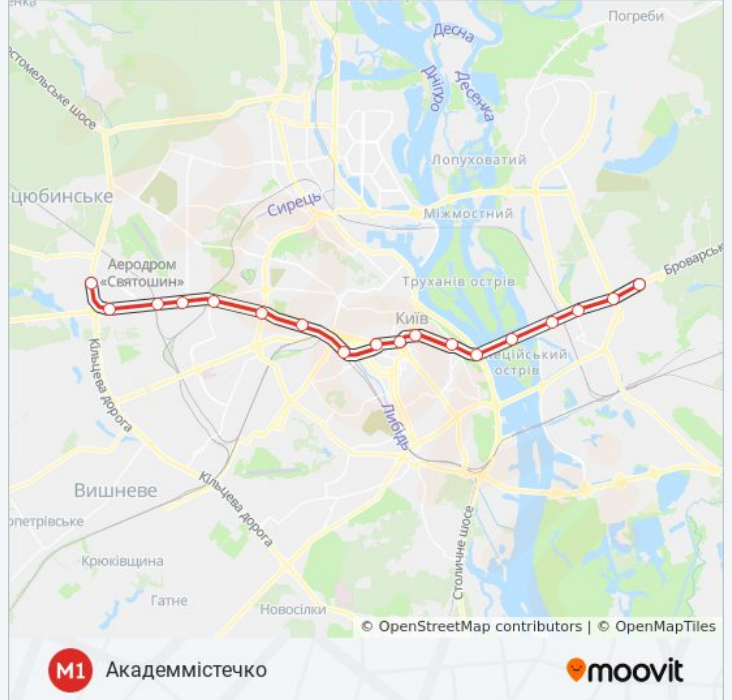

Академмістечко

[Перегляд в Web-Форматі](#)

М1 метро лінія (Академмістечко) має 4 маршрутів. В звичайні робочі дні рух здійснюється протягом:
(1) Академмістечко: 05:34 - 21:30(2) Лісова: 05:51 - 21:30(3) Лісова (Від Ст. М. Дарниця): 05:51 - 05:59(4) Лісова (Від Ст. М. Святошин): 05:40

Використовуйте додаток Moovit для пошуку найближчої до вас М1 метро станції і дізнавайтесь час прибуття наступного М1 метро.

Напрямок: Академмістечко

18 зупинок

[ПЕРЕГЛЯД РОЗКЛАДУ РУХУ НА ЛІНІЇ](#)

Лісова
Чернігівська
Дарниця
Лівобережна
Гідропарк
Дніпро
Арсенальна
Хрещатик
Театральна
Університет
Вокзальна
Політехнічний Інститут
Шулявська
Берестейська
Нивки
Святошин
Житомирська
Академмістечко

М1 метро інформація**Напрямок руху:** Академмістечко**Зупинки:** 18**Тривалість подорожі:** 39 хв**Стислий звіт по лінії:**

Напрямок: Лісова

18 зупинок

[ПЕРЕГЛЯД РОЗКЛАДУ РУХУ НА ЛІНІЇ](#)

Академмістечко
Житомирська
Святошин
Нивки
Берестейська
Шулявська
Політехнічний Інститут
Вокзальна
Університет
Театральна
Хрещатик
Арсенальна
Дніпро
Гідропарк
Лівобережна
Дарниця
Чернігівська
Лісова