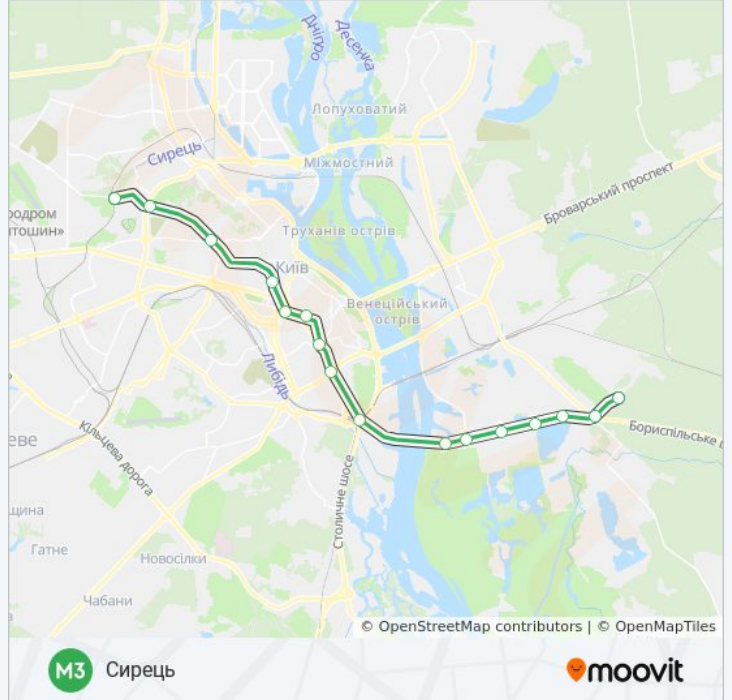

Напрямок: Сирець

16 зупинок

[ПЕРЕГЛЯД РОЗКЛАДУ РУХУ НА ЛІНІЇ](#)

Червоний Хутір

Бориспільська

Вирлиця

Харківська

Позняки

Лук'Янівська

Дорогожичі

Сирець

М3 метро розклад руху

Сирець розклад руху на маршруті:

понеділок	05:57 - 21:25
вівторок	05:57 - 21:25
середа	05:57 - 21:25
четвер	05:57 - 21:25
п'ятниця	05:57 - 21:25
субота	05:57 - 21:25
неділя	05:57 - 21:25

М3 метро інформація

Напрямок руху: Сирець

Зупинки: 16

Тривалість подорожі: 41 хв

Стислий звіт по лінії:

Напрямок: Сирець (Від Ст. М. Бориспільська)

15 зупинок

[ПЕРЕГЛЯД РОЗКЛАДУ РУХУ НА ЛІНІЇ](#)

- Бориспільська
- Вирлиця
- Харківська
- Позняки
- Осокорки
- Славутич
- Видубичі
- Дружби Народів
- Печерська
- Кловська
- Палац Спорту
- Золоті Ворота
- Лук'Янівська
- Дорогожичі
- Сирець

М3 метро розклад руху