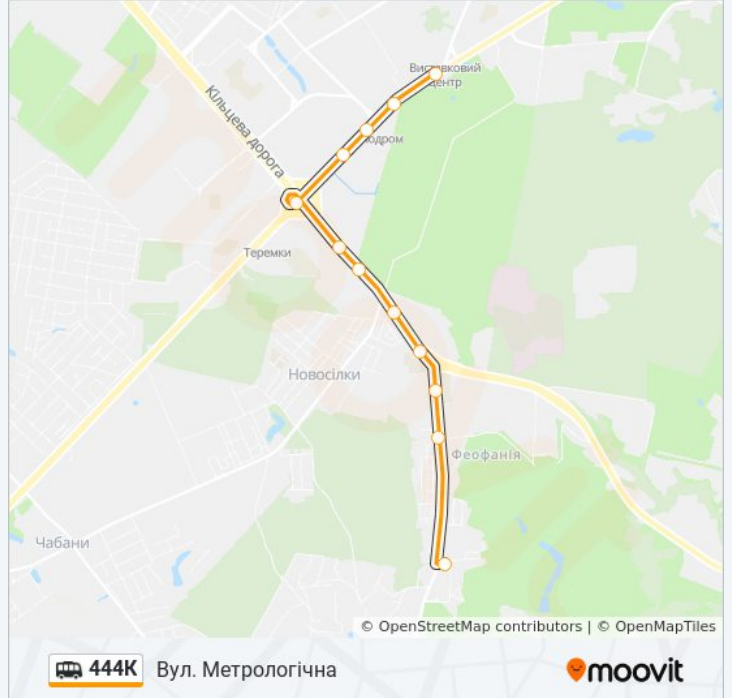

### Напрямок: Вул. Метрологічна

12 зупинок

[ПЕРЕГЛЯД РОЗКЛАДУ РУХУ НА ЛІНІЇ](#)

Ст. М. Виставковий Центр

Автостанція Південна

Ст. М. Іподром

Льодовий Стадіон

Пл. Одеська

Вул. Академіка Заболотного

Торговий Центр

Вул. Івана Сірка

Вул. Степового

На Вимогу

На Вимогу

Вул. Метрологічна

### 444K shuttle розклад руху

Вул. Метрологічна розклад руху на маршруті:

понеділок	06:00 - 21:43
вівторок	06:00 - 21:43
середа	06:00 - 21:43
четвер	06:00 - 21:43
п'ятниця	06:00 - 21:43
субота	06:00 - 21:43
неділя	06:00 - 21:43

### 444K shuttle інформація

**Напрямок руху:** Вул. Метрологічна

**Зупинки:** 12

**Тривалість подорожі:** 14 хв

**Стислий звіт по лінії:**