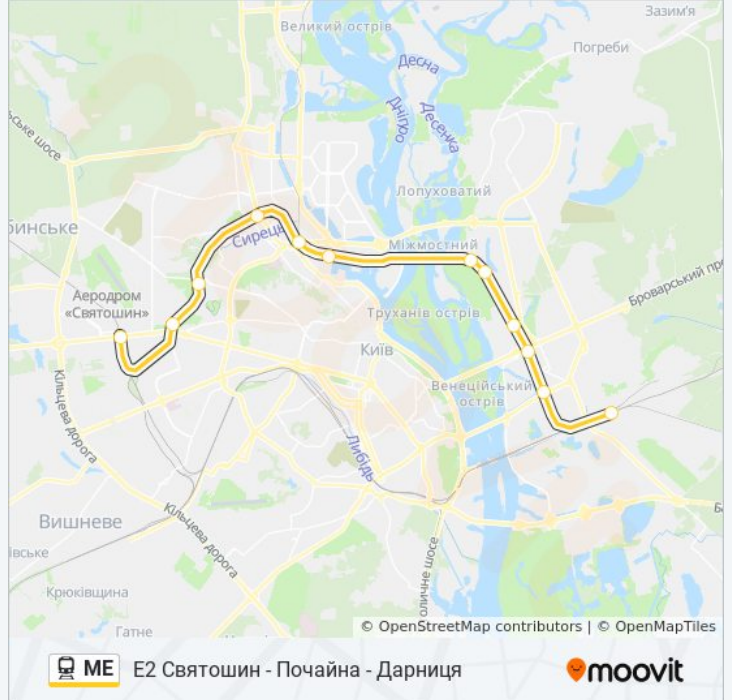

## Напрямок: E2 Святошин - Почайна - Дарниця

12 зупинок

[ПЕРЕГЛЯД РОЗКЛАДУ РУХУ НА ЛІНІЇ](#)

Святошин  
 Рубежівський  
 Сирець  
 Вишгородська  
 Zenit  
 Почайна  
 Троєщина-2  
 Троєщина  
 Київ-Дніпровський  
 Лівобережна  
 Київська Русанівка  
 Дарниця

## ME електричка розклад руху

E2 Святошин - Почайна - Дарниця розклад руху на маршруті:

понеділок	20:39 - 21:39
вівторок	20:39 - 21:39
середа	20:39 - 21:39
четвер	20:39 - 21:39
п'ятниця	20:39 - 21:39
субота	20:39 - 21:39
неділя	20:39 - 21:39

## ME електричка інформація

**Напрямок руху:** E2 Святошин - Почайна - Дарниця

**Зупинки:** 12

**Тривалість подорожі:** 49 хв

**Стислий звіт по лінії:**

**Напрямок: E2 Святошин - Почайна - Дарниця - Київ-Пас. (Північна) - Святошин**