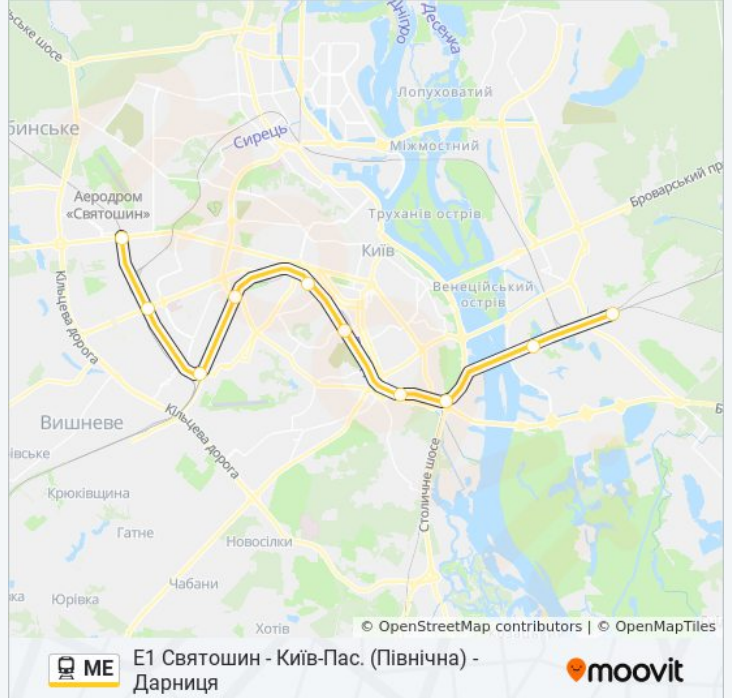

**Зупинки:** 12

**Тривалість подорожі:** 49 хв

**Стислий звіт по лінії:**

**Напрямок: Е1 Святошин - Київ-Пас.  
(Північна) - Дарниця**

10 зупинок

[ПЕРЕГЛЯД РОЗКЛАДУ РУХУ НА ЛІНІЇ](#)

- Святошин
- Борцагівка
- Київ-Волинський
- Караваєві Дачі
- Київ-Пас. (Приміський)
- Протасів Яр
- Київ-Деміївський
- Видубичі
- Лівий Берег
- Дарниця

**МЕ електричка розклад руху**

Е1 Святошин - Київ-Пас. (Північна) - Дарниця  
розклад руху на маршруті:

понеділок	20:30 - 21:30
вівторок	20:30 - 21:30
серeda	20:30 - 21:30
четвер	20:30 - 21:30
п'ятниця	20:30 - 21:30
субота	20:30 - 21:30
неділя	20:30 - 21:30

**МЕ електричка інформація**

**Напрямок руху:** Е1 Святошин - Київ-Пас.  
(Північна) - Дарниця

**Зупинки:** 10

**Тривалість подорожі:** 52 хв

**Стислий звіт по лінії:**

**Напрямок: Е1 Святошин - Київ-Пас. (Північна) - Дарниця - Почайна - Святошин**