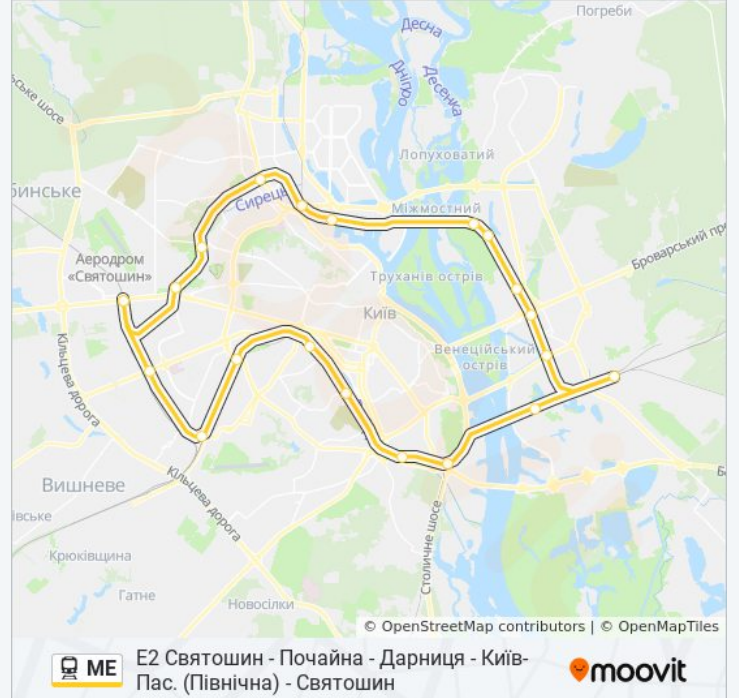

Київ-Волинський

Борщагівка

Святошин

ME електричка розклади і карти маршрутів можна завантажити в форматі PDF з сайту moovitapp.com. Використовуйте [Додаток Moovit](#) для перегляду розкладу руху автобусів, потягів або метро і отримання покрокових вказівок щодо всього громадського транспорту в Київ.

[Про Moovit](#) • [Рішення MaaS](#) • [Підтримувані країни](#) • [Moovit співтовариство](#)

© 2023 Moovit - Усі Права Захищені

**Дізнавайтесь час прибуття
в режимі реального часу**