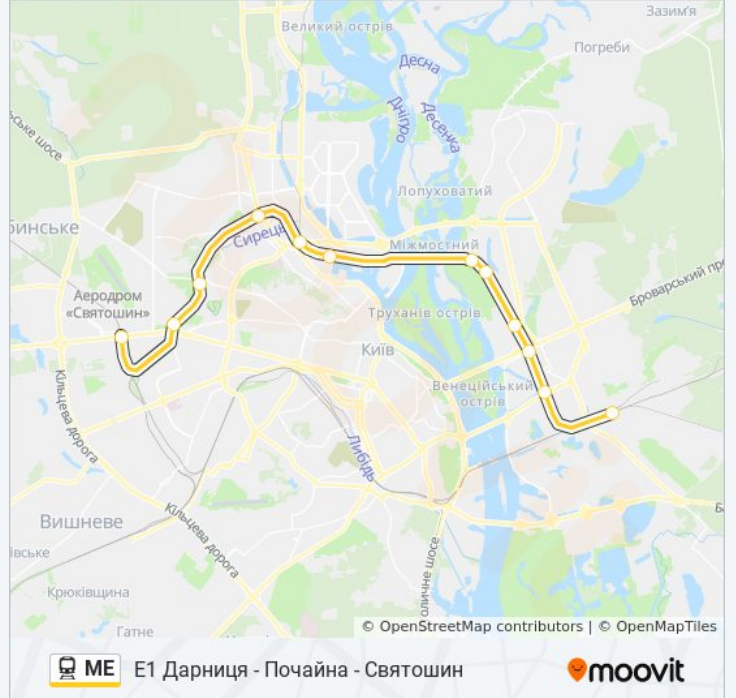

Використовуйте додаток Moovit для пошуку найближчої до вас МЕ електричка станції і дізнавайтесь час прибуття наступного МЕ електричка.

**Напрямок: E1 Дарниця - Почайна - Святошин**

12 зупинок

[ПЕРЕГЛЯД РОЗКЛАДУ РУХУ НА ЛІНІЇ](#)

Дарниця  
Київська Русанівка  
Лівобережна  
Київ-Дніпровський  
Троєщина  
Троєщина-2  
Почайна  
Зеніт  
Вишгородська  
Сирець  
Рубежівський  
Святошин

**МЕ електричка розклад руху**

E1 Дарниця - Почайна - Святошин розклад руху на маршруті:

понеділок	05:31 - 21:31
вівторок	05:31 - 21:31
середа	05:31 - 21:31
четвер	05:31 - 21:31
п'ятниця	05:31 - 21:31
субота	05:31 - 21:31
неділя	05:31 - 21:31

**МЕ електричка інформація**

**Напрямок руху:** E1 Дарниця - Почайна - Святошин

**Зупинки:** 12

**Тривалість подорожі:** 49 хв

**Стислий звіт по лінії:**

**Напрямок: Е1 Святошин - Київ-Пас.  
(Північна) - Дарниця**

10 зупинок

[ПЕРЕГЛЯД РОЗКЛАДУ РУХУ НА ЛІНІЇ](#)

- Святошин
- Борцагівка
- Київ-Волинський
- Караваєві Дачі
- Київ-Пас. (Приміський)
- Протасів Яр
- Київ-Деміївський
- Видубичі
- Лівий Берег
- Дарниця