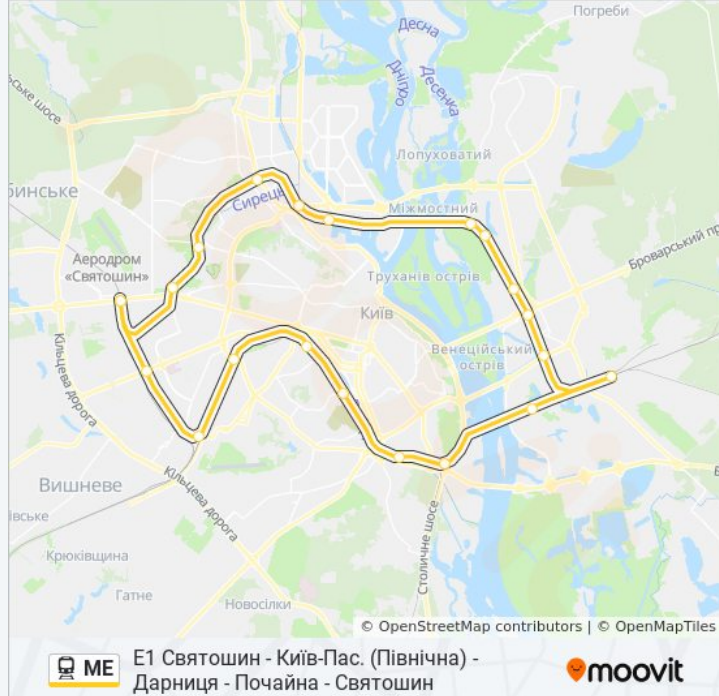

Сирець

Рубежівський

Святошин

Напрямок: E2 Дарниця - Київ-Пас. (Північна) - Святошин

10 зупинок

[ПЕРЕГЛЯД РОЗКЛАДУ РУХУ НА ЛІНІЇ](#)

Дарниця

Лівий Берег

Видубичі

Київ-Деміївський

Протасів Яр

Київ-Пас. (Приміський)

Караваєві Дачі

Київ-Волинський

Борщагівка

Святошин

ME електричка розклад руху

E2 Дарниця - Київ-Пас. (Північна) - Святошин
розклад руху на маршруті:

понеділок	05:37 - 21:37
вівторок	05:37 - 21:37
серeda	05:37 - 21:37
четвер	05:37 - 21:37
п'ятниця	05:37 - 21:37
субота	05:37 - 21:37
неділя	05:37 - 21:37

ME електричка інформація

Напрямок руху: E2 Дарниця - Київ-Пас. (Північна) - Святошин

Зупинки: 10

Тривалість подорожі: 52 хв

Стислий звіт по лінії: