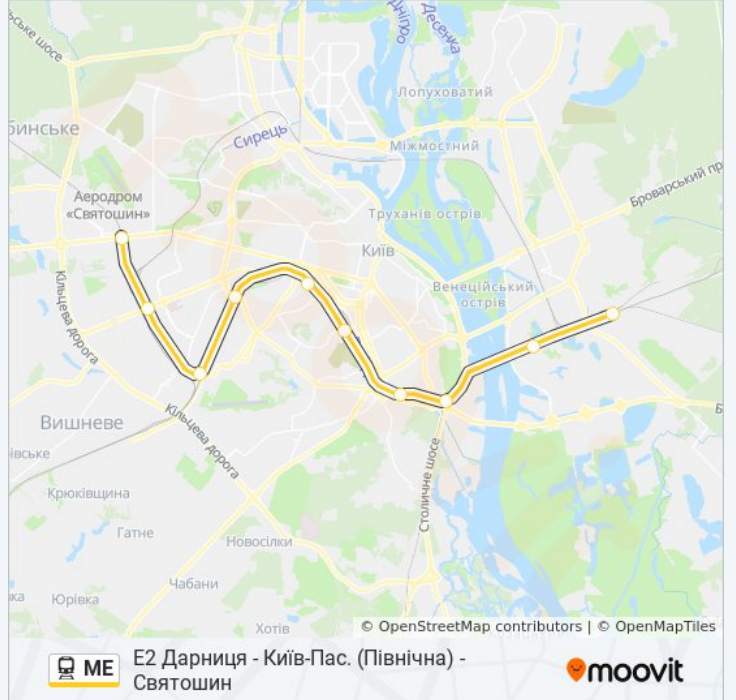

## ME електричка інформація

**Напрямок руху:** E2 Дарниця - Київ-Пас. (Північна) - Святошин

**Зупинки:** 10

**Тривалість подорожі:** 52 хв

**Стислий звіт по лінії:**