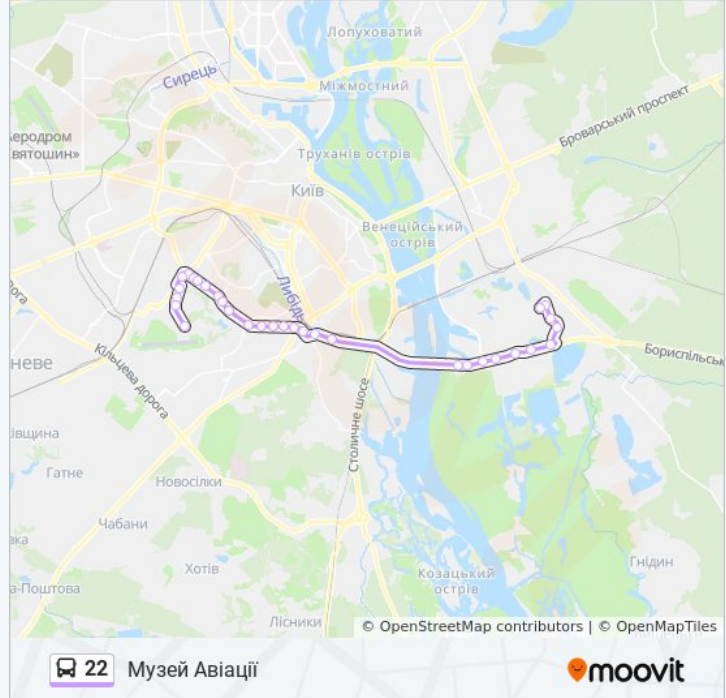

Вул. Володимира Брожка

Вул. Крутогірна

Вул. Народна

Вул. Андрія Головка

Вул. Білгородська

Вул. Максима Кривоноса

Вул. Вузівська

Пр. Повітрофлотський

Пл. Севастопольська

Вул. Смілянська

Вул. Вінницька

Тред №3

Музей Авіації

22 автобус розклади і карти маршрутів можна завантажити в форматі PDF з сайту moovitapp.com. Використовуйте [Додаток Moovit](#) для перегляду розкладу руху автобусів, потягів або метро і отримання покрокових вказівок щодо всього громадського транспорту в Київ.

[Про Moovit](#) • [Рішення MaaS](#) • [Підтримувані країни](#) • [Moovit співтовариство](#)

© 2023 Moovit - Усі Права Захищені

Дізнавайтесь час прибуття в режимі реального часу