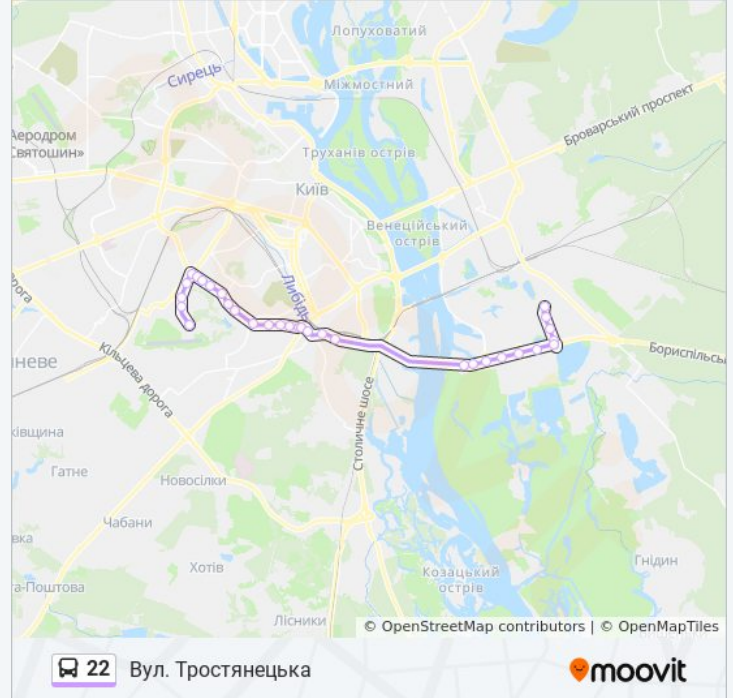

Ст. М. Позняки

Вул. Лариси Руденко

Ст. М. Харківська

Ринок

Вул. Кошиця

Вул. Олійника

Вул. Тростянецька

Напрямок: Музей Авіації

31 зупинок

[ПЕРЕГЛЯД РОЗКЛАДУ РУХУ НА ЛІНІЇ](#)

Вул. Тростянецька

Вул. Архітектора Вербицького

Поліклініка

Вул. Декабристів

Ст. М. Харківська

Вул. Лариси Руденко