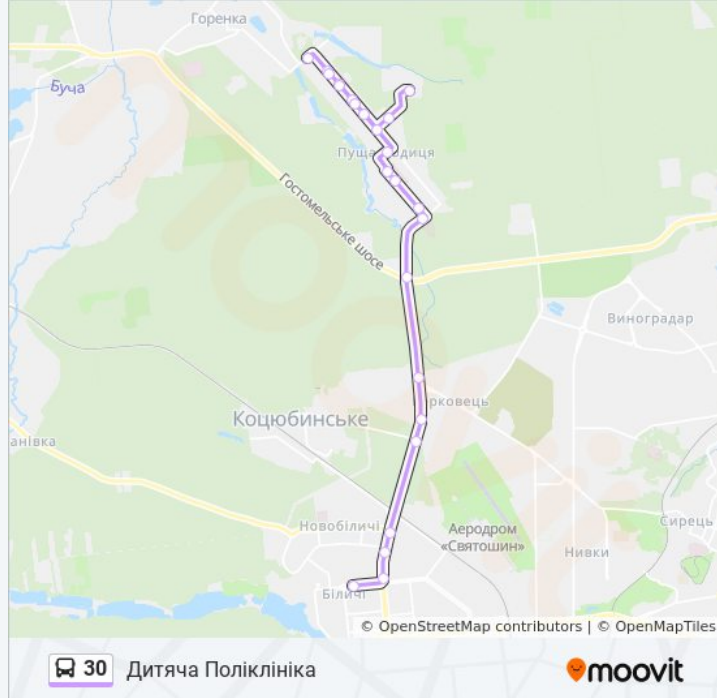

30 автобус лінія (Дитяча Поліклініка) має 2 маршрутів. В звичайні робочі дні рух здійснюється протягом:
(1) Дитяча Поліклініка: 06:10 - 21:30(2) Санаторій "Лісова Поляна": 06:20 - 21:00
Використовуйте додаток Moovit для пошуку найближчої до вас 30 автобус станції і дізнавайтесь час прибуття наступного 30 автобус.

Напрямок: Дитяча Поліклініка

24 зупинок

[ПЕРЕГЛЯД РОЗКЛАДУ РУХУ НА ЛІНІЇ](#)

Санаторій Лісова Поляна
Радіологічний Центр
Дитячий Садок
Вул. Лісова
Центр Медичної Реабілітації (На Вимогу)
13-А Лінія
Вул. Селянська
13-А Лінія
Центр Медичної Реабілітації (На Вимогу)
Вул. Лісова
Вул. Квітки Цісик
Вул. Юнкерова
Школа-Інтернат
Госпіталь Інвалідів Ввв
1-А Лінія
Вул. Міська
Кпп Даі
Лісорозсадник
Гіпермаркет
Вул. Газопровідна
Вул. Генерала Наумова

30 автобус розклад руху

Дитяча Поліклініка розклад руху на маршруті:

понеділок	06:10 - 21:30
вівторок	06:10 - 21:30
середа	06:10 - 21:30
четвер	06:10 - 21:30
п'ятниця	06:10 - 21:30
субота	06:10 - 21:30
неділя	06:10 - 21:30

30 автобус інформація**Напрямок руху:** Дитяча Поліклініка**Зупинки:** 24**Тривалість подорожі:** 46 хв**Стислий звіт по лінії:**

Нафтовик

Ст. М. Академмістечко

Дитяча Поліклініка

Напрямок: Санаторій "Лісова Поляна"