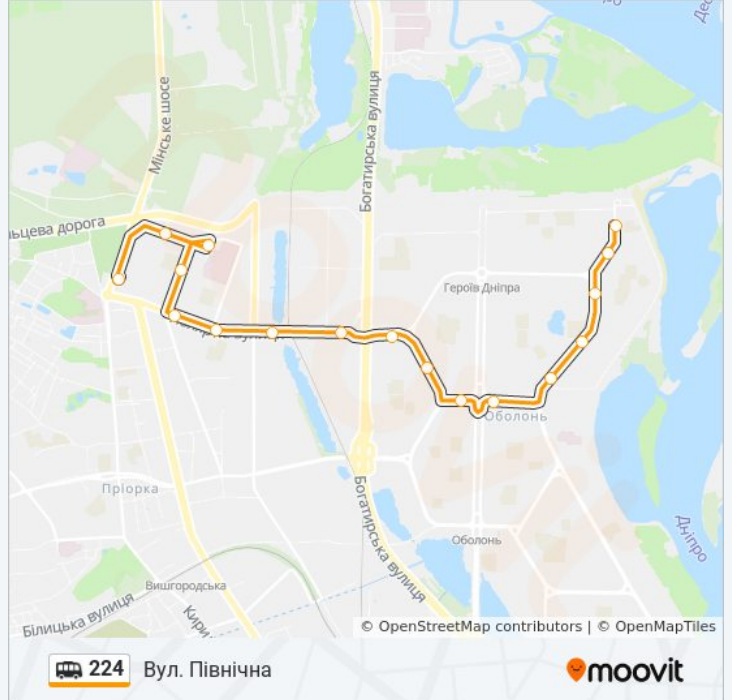

Використовуйте додаток Moovit для пошуку найближчої до вас 224 shuttle станції і дізнавайтесь час прибуття наступного 224 shuttle.

Напрямок: Вул. Північна

17 зупинок

[ПЕРЕГЛЯД РОЗКЛАДУ РУХУ НА ЛІНІЇ](#)

Мінський Масив
Вул. Юрія Кондратюка
Діагностичний Центр
Школа №9
Пр. Маршала Рокоссовського
Вул. Петра Калнишевського
Вул. Сім'ї Кульженків
Вул. Лебединська
Вул. Богатирська
Вул. Зої Гайдай
Ст. М. Мінська
Райдержадміністрація
Вул. Прирічна
Дитячий Садок
Універсам
Податкова Інспекція
Вул. Північна

224 shuttle розклад руху

Вул. Північна розклад руху на маршруті:

понеділок	06:00 - 22:00
вівторок	06:00 - 22:00
середа	06:00 - 22:00
четвер	06:00 - 22:00
п'ятниця	06:00 - 22:00
субота	06:00 - 22:00
неділя	06:00 - 22:00

224 shuttle інформація

Напрямок руху: Вул. Північна

Зупинки: 17

Тривалість подорожі: 20 хв

Стислий звіт по лінії:

Напрямок: Мінський Масив

18 зупинок

[ПЕРЕГЛЯД РОЗКЛАДУ РУХУ НА ЛІНІЇ](#)

Вул. Богатирська

Вул. Лебединська

Вул. Сім'ї Кульженків

Вул. Петра Калнишевського

Пр. Маршала Рокоссовського

На Вимогу

Школа №9

Діагностичний Центр