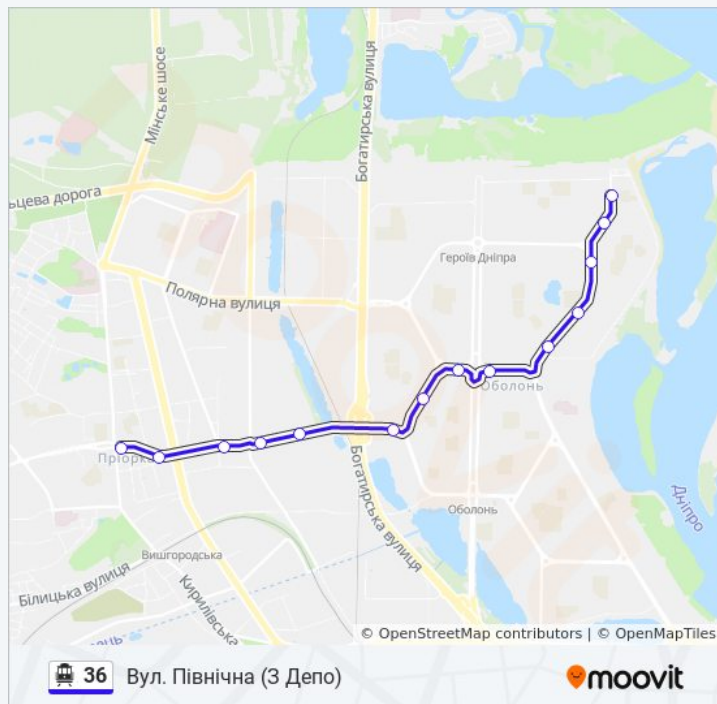

### 36 тролейбус інформація

Напрямок руху: Вул. Північна (З Депо)

Зупинки: 14

Тривалість подорожі: 24 хв

Стислий звіт по лінії:

Дитячий Садок

Універсам

Податкова Інспекція

Вул. Північна

**Напрямок: Ст. М. Святошин**

35 зупинок

[ПЕРЕГЛЯД РОЗКЛАДУ РУХУ НА ЛІНІЇ](#)

Вул. Північна

Податкова Інспекція

Універсам

Дитячий Садок