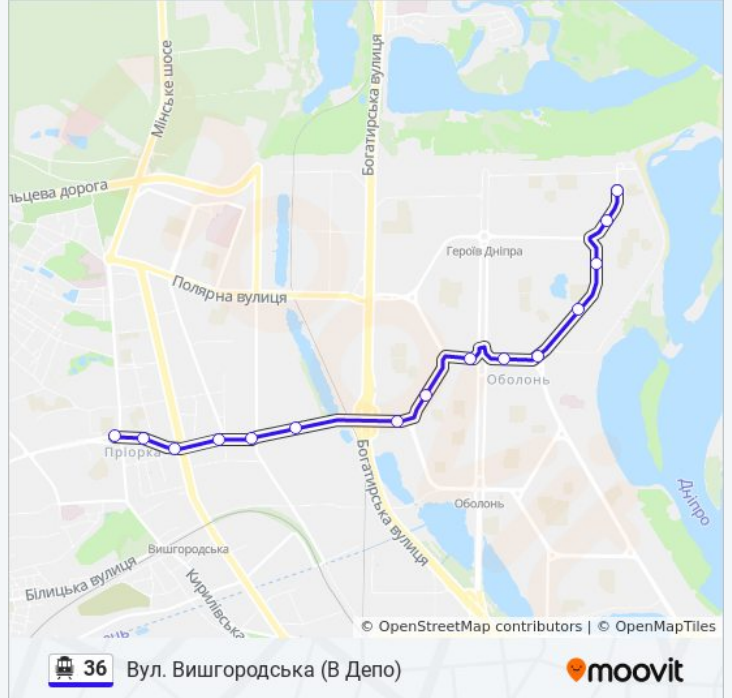

### Напрямок: Вул. Вишгородська (В Депо)

15 зупинок

[ПЕРЕГЛЯД РОЗКЛАДУ РУХУ НА ЛІНІЇ](#)

Вул. Північна

Податкова Інспекція

Універсам

Дитячий Садок

Вул. Прирічна

Вул. Макіївська

Вул. Вишгородська

### 36 тролейбус розклад руху

Вул. Вишгородська (В Депо) розклад руху на маршруті:

понеділок	10:07 - 22:05
вівторок	10:07 - 22:05
серeda	10:07 - 22:05
четвер	10:07 - 22:05
п'ятниця	10:07 - 22:05
субота	21:35 - 21:55
неділя	21:35 - 21:55

### 36 тролейбус інформація

**Напрямок руху:** Вул. Вишгородська (В Депо)

**Зупинки:** 15

**Тривалість подорожі:** 21 хв

**Стислий звіт по лінії:**