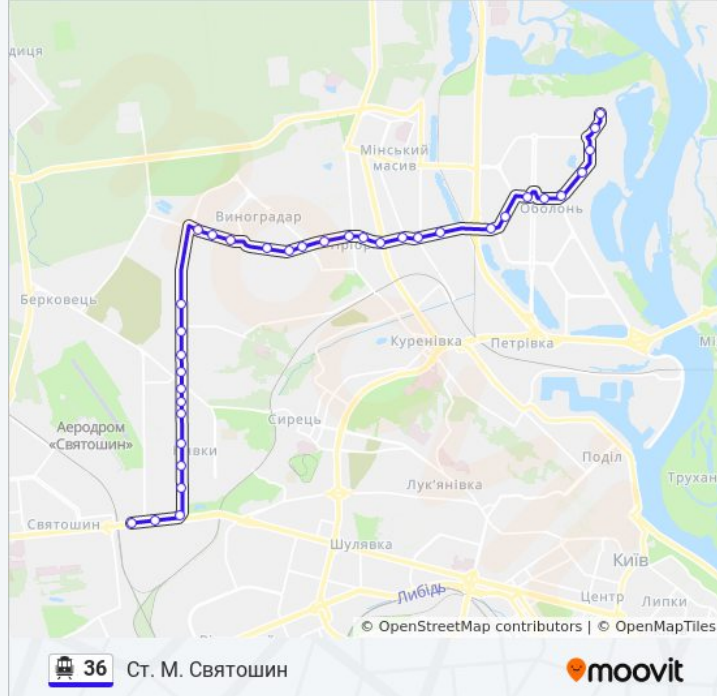

Магазин

Вул. Салютна

Вул. Краснодарська

Вул. Естонська

Ст. М. Нивки

Вул. Нивська

Ст. М. Святошин

### Напрямок: Ст. М. Святошин (3 Депо)

21 зупинок

[ПЕРЕГЛЯД РОЗКЛАДУ РУХУ НА ЛІНІЇ](#)

Вул. Вишгородська

Мостицький Масив

Вул. Наталії Ужвій

Ощадбанк

Вул. Межова