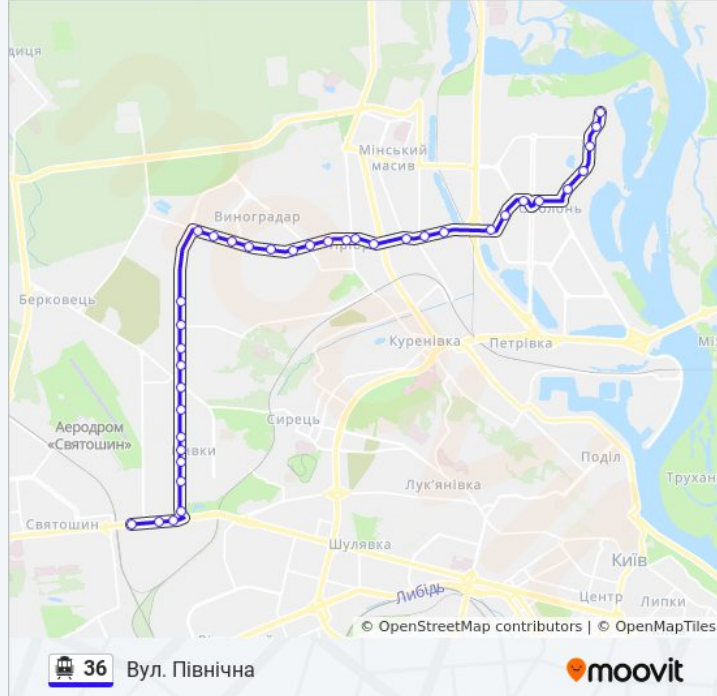

Вул. Маршала Тимошенка

Ст. М. Мінська

Райдержадміністрація

Вул. Прирічна

Дитячий Садок

Універсам

Податкова Інспекція

Вул. Північна

### Напрямок: Вул. Північна (З Депо)

14 зупинок

[ПЕРЕГЛЯД РОЗКЛАДУ РУХУ НА ЛІНІЇ](#)

Вул. Івашкевича

Вул. Автозаводська

Вул. Бережанська

Вул. Сім'ї Кульженків

Завод Збк