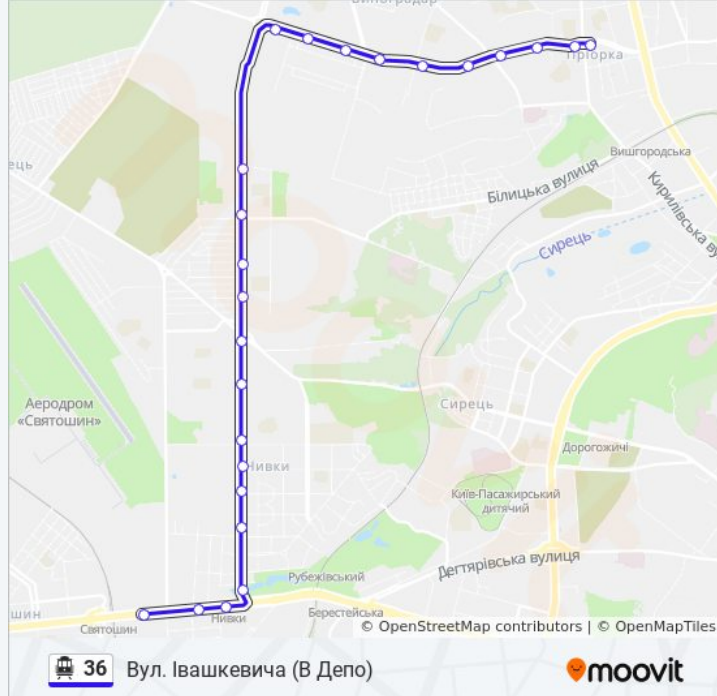

Використовуйте додаток Moovit для пошуку найближчої до вас 36 тролейбус станції і дізнавайтесь час прибуття наступного 36 тролейбус.

**Напрямок: Вул. Івашкевича (В Депо)**

24 зупинок

[ПЕРЕГЛЯД РОЗКЛАДУ РУХУ НА ЛІНІЇ](#)

**36 тролейбус інформація****Напрямок руху:** Вул. Івашкевича (В Депо)**Зупинки:** 24**Тривалість подорожі:** 32 хв**Стислий звіт по лінії:**

Ощадбанк

Вул. Наталії Ужвій

Мостицький Масив

Вул. Вишгородська

Вул. Івашкевича

### Напрямок: Вул. Вишгородська (В Депо)

15 зупинок

[ПЕРЕГЛЯД РОЗКЛАДУ РУХУ НА ЛІНІЇ](#)

Вул. Північна

Податкова Інспекція

Універсам

Дитячий Садок

Вул. Прирічна