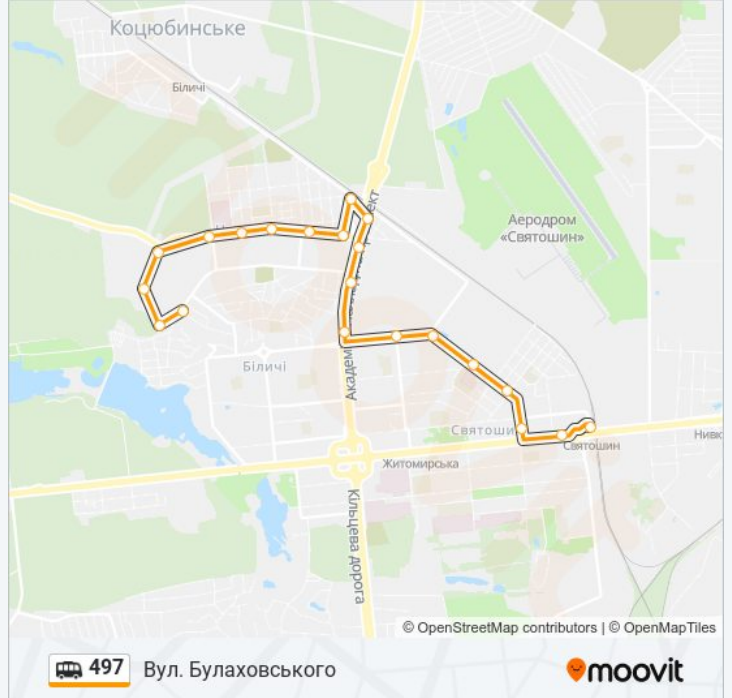

Напрямок: Ст. М. Святошин

17 зупинок

[ПЕРЕГЛЯД РОЗКЛАДУ РУХУ НА ЛІНІЇ](#)

Вул. Булаховського

Вул. Обухівська

Школа №230

Овочевий Магазин

Вул. Підлісна

Інститут Моделювання

Вул. Димерська

Вул. Генерала Наумова

Нафтовик

Ст. М. Академмістечко

Бул. Вернадського

Торговий Центр

Нді Проблем Лиття

Дитяча Клінічна Лікарня №5

Вул. Краснова

Вул. Депутатська

Ст. М. Святошин

497 shuttle розклад руху

Ст. М. Святошин розклад руху на маршруті:

понеділок	06:00 - 22:00
вівторок	06:00 - 22:00
середа	06:00 - 22:00
четвер	06:00 - 22:00
п'ятниця	06:00 - 22:00
субота	06:00 - 22:00
неділя	06:00 - 22:00

497 shuttle інформація

Напрямок руху: Ст. М. Святошин

Зупинки: 17

Тривалість подорожі: 18 хв

Стислий звіт по лінії: