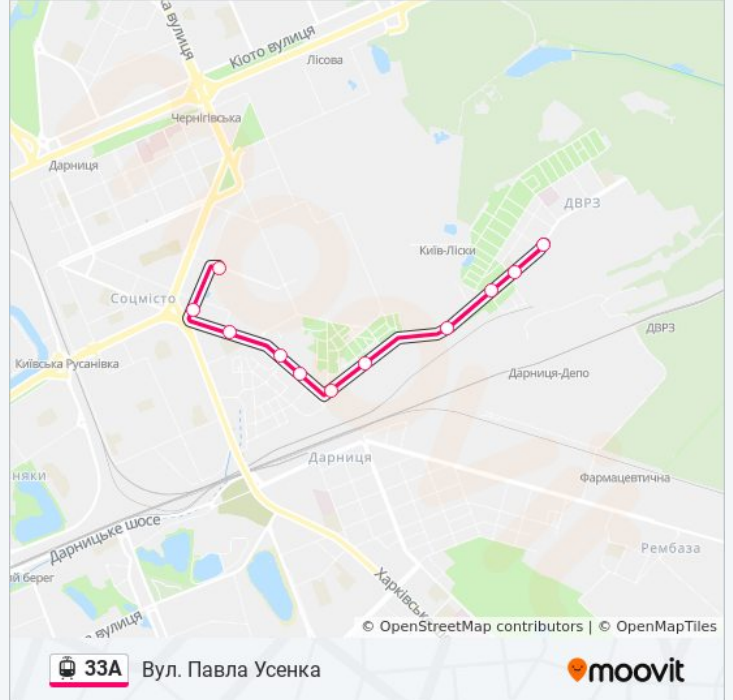

Використовуйте додаток Moovit для пошуку найближчої до вас 33А трамвай станції і дізнавайтесь час прибуття наступного 33А трамвай.

Напрямок: Вул. Макаренка

11 зупинок

[ПЕРЕГЛЯД РОЗКЛАДУ РУХУ НА ЛІНІЇ](#)

Напрямок: Вул. Павла Усенка

11 зупинок

[ПЕРЕГЛЯД РОЗКЛАДУ РУХУ НА ЛІНІЇ](#)

Вул. Макаренка
Вул. Довбуша
Вул. Машиністівська
База Укроптбакалія
Вул. Профспілкова
Вул. Гродненська
Вул. Лобачевського
Вул. Азербайджанська
Автобусний Парк
Вул. Івана Сергієнка
Вул. Павла Усенка

33A трамвай розклад руху

Вул. Павла Усенка розклад руху на маршруті:

понеділок	06:00 - 21:11
вівторок	06:00 - 21:11
середа	06:00 - 21:11
четвер	06:00 - 21:11
п'ятниця	06:00 - 21:11
субота	06:00 - 21:11
неділя	06:00 - 21:11

33A трамвай інформація

Напрямок руху: Вул. Павла Усенка

Зупинки: 11

Тривалість подорожі: 18 хв

Стислий звіт по лінії:

33A трамвай розклади і карти маршрутів можна завантажити в форматі PDF з сайту moovitapp.com. Використовуйте [Додаток Moovit](#) для перегляду розкладу руху автобусів, потягів або метро і отримання покрокових вказівок щодо всього громадського транспорту в Києві.