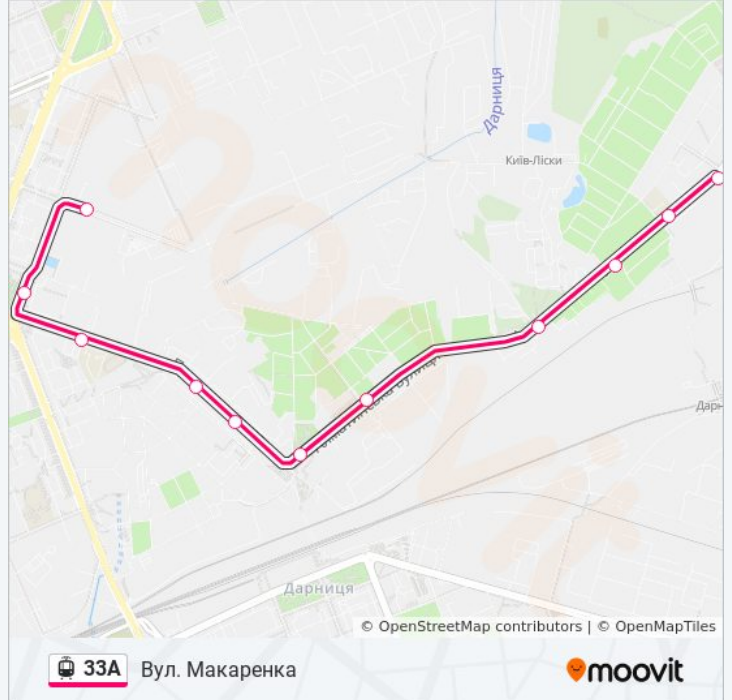

**33А****Вул. Макаренка**

Перегляд В Web-Форматі

33А трамвай лінія (Вул. Макаренка) має 2 маршрутів. В звичайні робочі дні рух здійснюється протягом:

(1) Вул. Макаренка: 06:25 - 21:45(2) Вул. Павла Усенка: 06:00 - 21:11

Використовуйте додаток Moovit для пошуку найближчої до вас 33А трамвай станції і дізнавайтесь час прибуття наступного 33А трамвай.

Напрямок: Вул. Макаренка

11 зупинок

[ПЕРЕГЛЯД РОЗКЛАДУ РУХУ НА ЛІНІЇ](#)

Вул. Павла Усенка
Вул. Івана Сергієнка
Автобусний Парк
Вул. Азербайджанська
Вул. Лобачевського
Вул. Гродненська
Вул. Профспілкова
База Укроптбакалія
Вул. Машиністівська
Вул. Довбуша
Вул. Макаренка

33А трамвай розклад руху

Напрямок: Вул. Павла Усенка

11 зупинок

[ПЕРЕГЛЯД РОЗКЛАДУ РУХУ НА ЛІНІЇ](#)

Вул. Макаренка
Вул. Довбуша
Вул. Машиністівська
База Укроптбакалія
Вул. Профспілкова
Вул. Гродненська
Вул. Лобачевського
Вул. Азербайджанська
Автобусний Парк
Вул. Івана Сергієнка
Вул. Павла Усенка