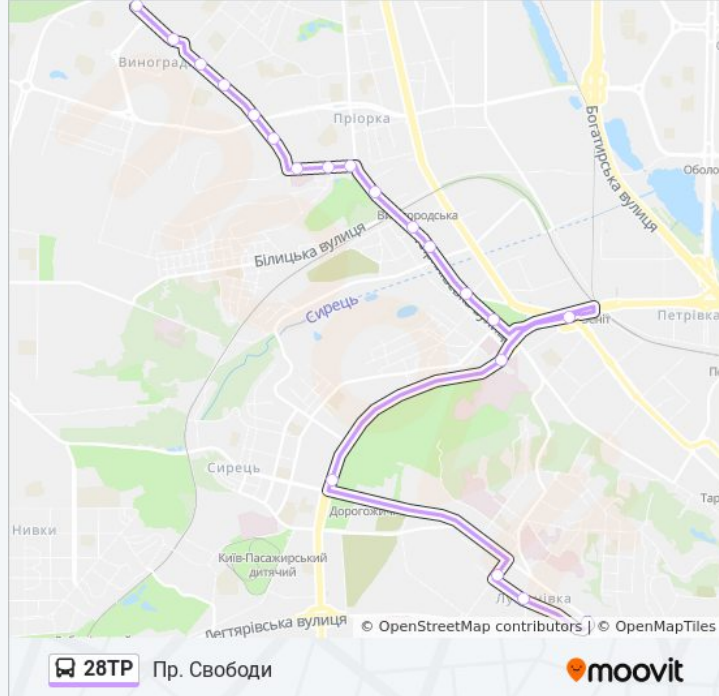

### Напрямок: Пл. Лук'Янівська

20 зупинок

[ПЕРЕГЛЯД РОЗКЛАДУ РУХУ НА ЛІНІЇ](#)

Пр. Свободи  
Дитяча Поліклініка  
Вул. Світлицького  
Вул. Межова  
Мікрорайон №4  
Вул. Наталії Ужвій  
Мостицький Масив  
Покровська Церква  
Поліклініка  
Вул. Мостицька  
Вул. Білицька  
Куренівський Ринок  
Вул. Сирецька  
Вул. Рилєєва  
Куренівський Парк  
Стадіон Спартак  
Вул. Багговутівська / Пров. Делегатський  
Вул. Овруцька  
Вул. Герцена  
Пл. Лук'Янівська

## Напрямок: Пр. Свободи

20 зупинок

[ПЕРЕГЛЯД РОЗКЛАДУ РУХУ НА ЛІНІЇ](#)

Пл. Лук'Янівська  
Вул. Довнар-Запольського  
Вул. Деревлянська  
Ст. М. Дорогожичі  
Музей Кирилівська Церква  
Вул. Новокостянтинівська  
Куренівський Парк  
Пр. Степана Бандери  
Пл. Петропавлівська  
Куренівський Ринок  
Кінотеатр Кадр  
Вул. Мостицька  
Поліклініка  
Покровська Церква  
Мостицький Масив  
Вул. Наталії Ужвій  
Мікрорайон №17  
Вул. Межова

## 28TP автобус розклад руху

Пр. Свободи розклад руху на маршруті:

понеділок	06:50 - 21:10
вівторок	06:50 - 21:10
середа	06:50 - 21:10
четвер	06:50 - 21:10
п'ятниця	06:50 - 21:10
субота	06:50 - 21:10
неділя	06:50 - 21:10

## 28TP автобус інформація

**Напрямок руху:** Пр. Свободи

**Зупинки:** 20

**Тривалість подорожі:** 38 хв

**Стислий звіт по лінії:**

Вул. Світлицького

Пр. Свободи

28TP автобус розклади і карти маршрутів можна завантажити в форматі PDF з сайту [moovitapp.com](https://moovitapp.com). Використовуйте [Додаток Moovit](#) для перегляду розкладу руху автобусів, потягів або метро і отримання покрокових вказівок щодо всього громадського транспорту в Києві.