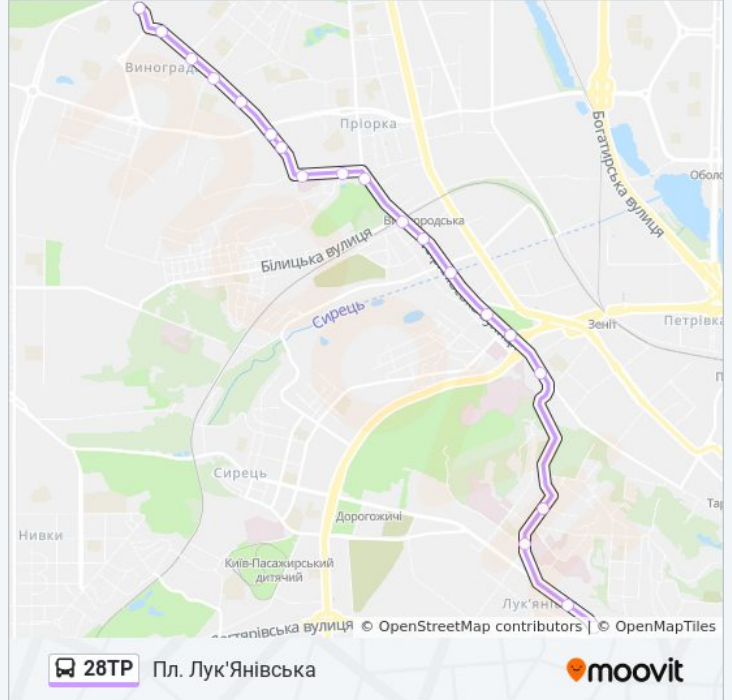

### Напрямок: Пл. Лук'Янівська

20 зупинок

[ПЕРЕГЛЯД РОЗКЛАДУ РУХУ НА ЛІНІЇ](#)

Пр. Свободи  
Дитяча Поліклініка  
Вул. Світлицького  
Вул. Межова  
Мікрорайон №4  
Вул. Наталії Ужвій  
Мостицький Масив  
Покровська Церква  
Поліклініка  
Вул. Мостицька  
Вул. Білицька  
Куренівський Ринок  
Вул. Сирецька  
Вул. Рилєєва  
Куренівський Парк  
Стадіон Спартак  
Вул. Багговутівська / Пров. Делегатський  
Вул. Овруцька  
Вул. Герцена  
Пл. Лук'Янівська

### 28TP автобус розклад руху

Пл. Лук'Янівська розклад руху на маршруті:

понеділок	06:10 - 20:50
вівторок	06:10 - 20:50
середа	06:10 - 20:50
четвер	06:10 - 20:50
п'ятниця	06:10 - 20:50
субота	06:10 - 20:50
неділя	06:10 - 20:50

### 28TP автобус інформація

**Напрямок руху:** Пл. Лук'Янівська

**Зупинки:** 20

**Тривалість подорожі:** 36 хв

**Стислий звіт по лінії:**

## Напрямок: Пр. Свободи

20 зупинок

[ПЕРЕГЛЯД РОЗКЛАДУ РУХУ НА ЛІНІЇ](#)

Пл. Лук'Янівська  
Вул. Довнар-Запольського  
Вул. Деревлянська  
Ст. М. Дорогожичі  
Музей Кирилівська Церква  
Вул. Новокостянтинівська  
Куренівський Парк  
Пр. Степана Бандери  
Пл. Петропавлівська  
Куренівський Ринок  
Кінотеатр Кадр  
Вул. Мостицька  
Поліклініка  
Покровська Церква  
Мостицький Масив  
Вул. Наталії Ужвій  
Мікрорайон №17  
Вул. Межова