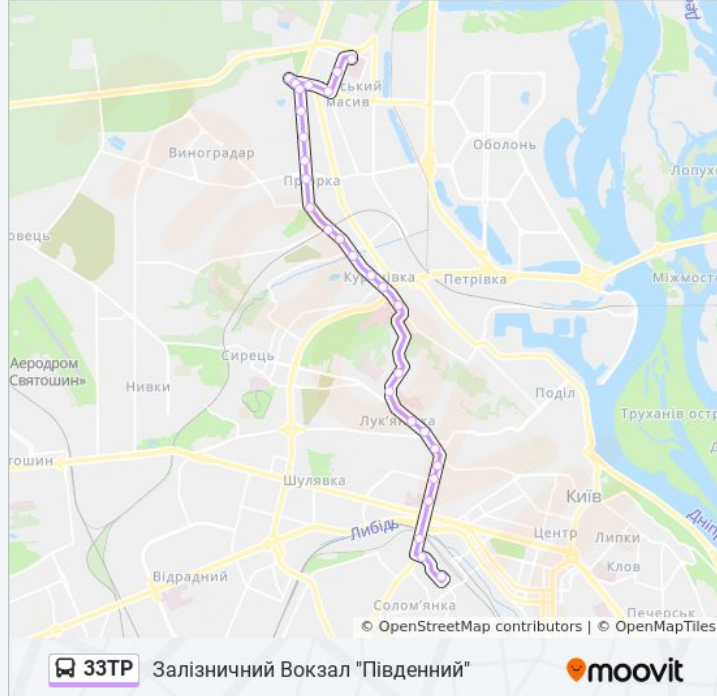

Стадіон Спартак

Вул. Багговутівська / Пров. Делегатський

Вул. Овруцька

Вул. Герцена

Ст. М. Лук'Янівська

Вул. Глибочицька

Вул. Златоустівська

Вул. Маршала Рибалка

Національна Дитяча Клінічна Лікарня
"Охматдит"

Стадіон

Вул. Івана Огієнка

Залізничний Вокзал Південний

33TP автобус розклади і карти маршрутів можна завантажити в форматі PDF з сайту moovitapp.com. Використовуйте [Додаток Moovit](#) для перегляду розкладу руху автобусів, потягів або метро і отримання покрокових вказівок щодо всього громадського транспорту в Києві.

[Про Moovit](#) • [Рішення MaaS](#) • [Підтримувані країни](#) • [Moovit співтовариство](#)

© 2023 Moovit - Усі Права Захищені

Дізнавайтесь час прибуття в режимі реального часу