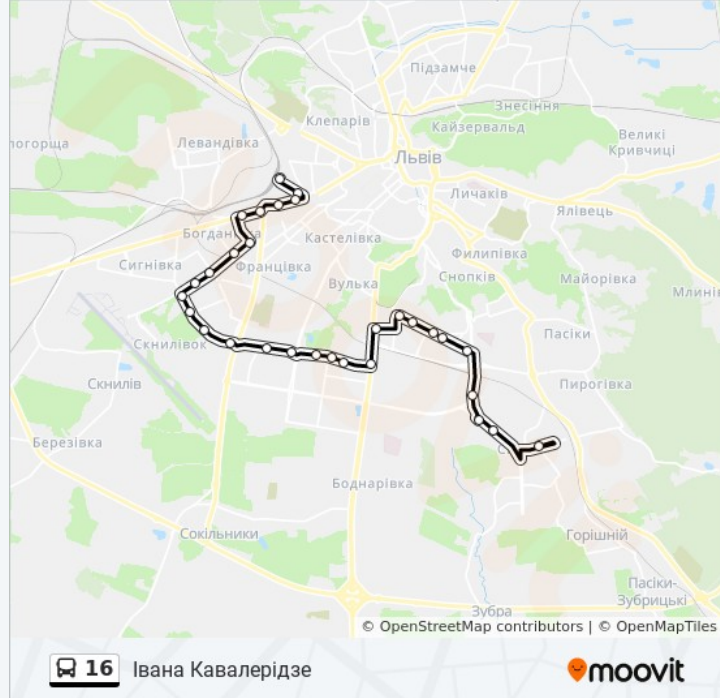

Ринок "Південний"

Вул. Кульчицької

Вул. Любінська

Вул. Виговського

Вул. Караджича

Вул. Зоряна

Богданівка

Вул. Народна

Вул. Кульпарківська

Вул. Смаль-Стоцького

Привокзальний Ринок

Приміський Вокзал

Залізничний Вокзал

16 автобус розклади і карти маршрутів можна завантажити в форматі PDF з сайту moovitapp.com. Використовуйте [Додаток Moovit](#) для перегляду розкладу руху автобусів, потягів або метро і отримання покрокових вказівок щодо всього громадського транспорту в Львові.

[Про Moovit](#) • [Рішення MaaS](#) • [Підтримувані країни](#) • [Moovit співтовариство](#)

© 2023 Moovit - Усі Права Захищені

Дізнавайтесь час прибуття в режимі реального часу