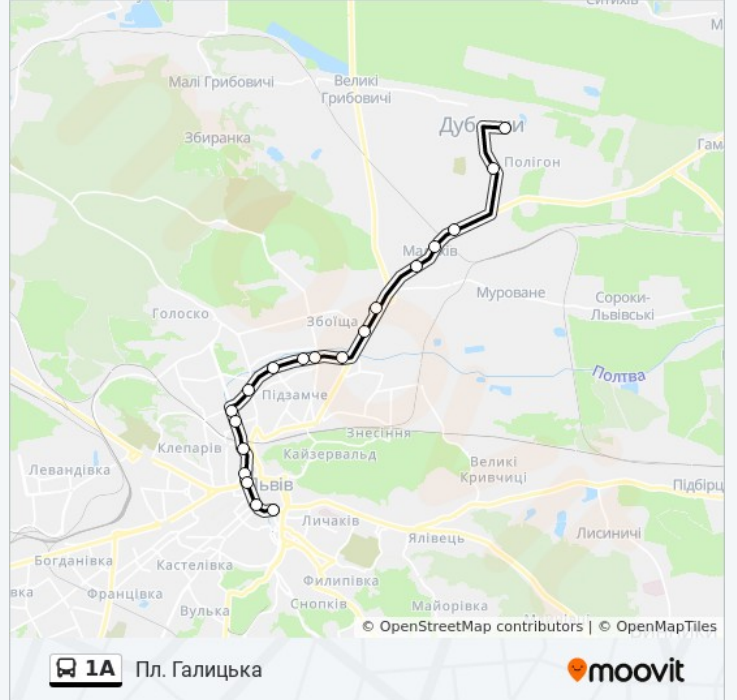

1A автобус розклади і карти маршрутів можна завантажити в форматі PDF з сайту moovitapp.com. Використовуйте [Додаток Moovit](#) для перегляду розкладу руху автобусів, потягів або метро і отримання покрокових вказівок щодо всього громадського транспорту в Львові.

[Про Moovit](#) • [Рішення MaaS](#) • [Підтримувані країни](#) • [Moovit співтовариство](#)

© 2023 Moovit - Усі Права Захищені

Дізнавайтесь час прибуття в режимі реального часу