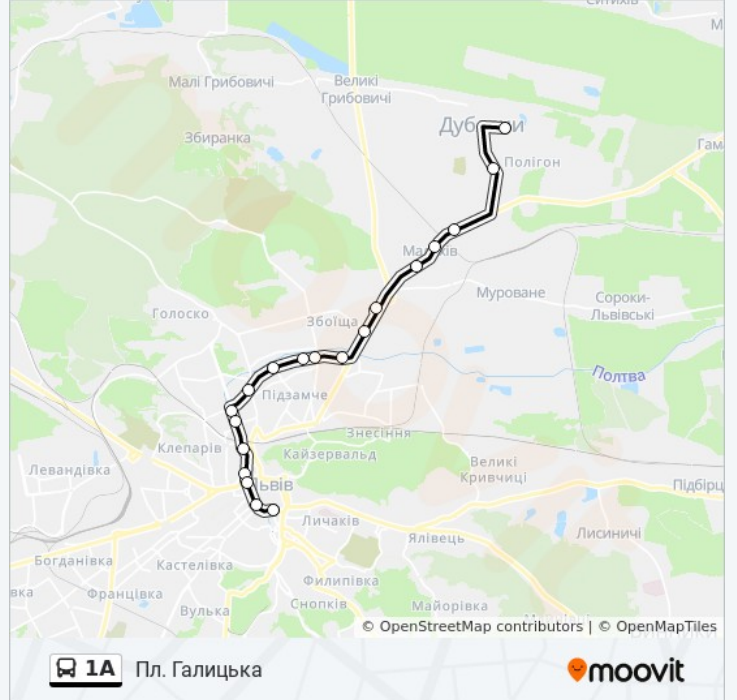

Вул. Хімічна

Вул. Пантелеймона Куліша

Проспект В'ячеслава Чорновола

Театр Опері Та Балету

Пр. Свободи

Пл. Галицька

### 1А автобус розклад руху

Пл. Галицька розклад руху на маршруті:

понеділок	07:06 - 20:06
вівторок	07:06 - 20:06
середа	07:06 - 20:06
четвер	07:06 - 20:06
п'ятниця	07:06 - 20:06
субота	Не Здійснює Рух
неділя	Не Здійснює Рух

### 1А автобус інформація

**Напрямок руху:** Пл. Галицька

**Зупинки:** 19

**Тривалість подорожі:** 16 хв

**Стислий звіт по лінії:**