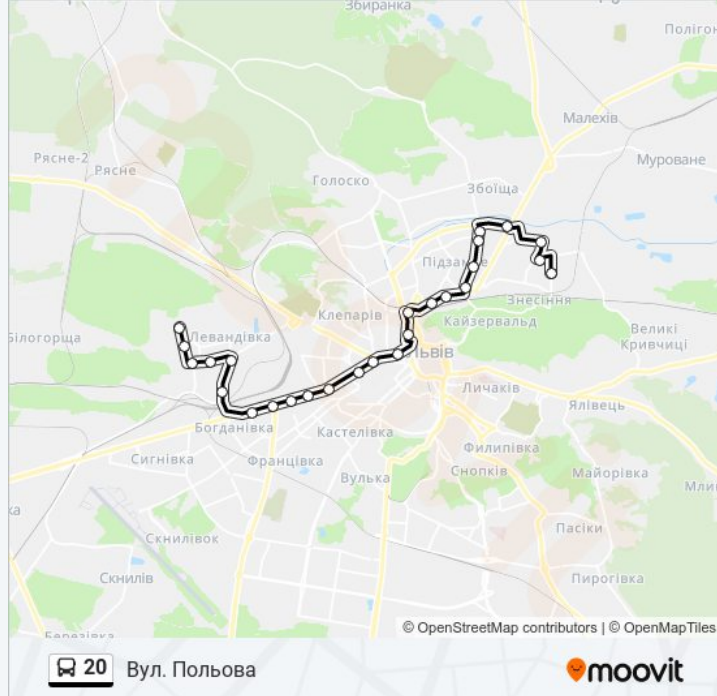

20

Вул. Польова

Отримати Застосунок

20 автобус лінія (Вул. Польова) має 2 маршрутів. В звичайні робочі дні рух здійснюється протягом:

(1) Вул. Польова: 06:00 - 21:00(2) Вул. Суботівська: 06:00 - 21:00

Використовуйте додаток Moovit для пошуку найближчої до вас 20 автобус станції і дізнавайтесь час прибуття наступного 20 автобус.

## Напрямок: Вул. Польова

26 зупинок

[ПЕРЕГЛЯД РОЗКЛАДУ РУХУ НА ЛІНІЇ](#)

Вул. Суботівська  
Залізнична Поліклініка  
Церква Вознесіння  
Вул. Олешківська  
Вул. Широка  
Вул. Сяйво  
Вул. Народна  
Вул. Кульпарківська  
Вул. Смаль-Стоцького  
Привокзальний Ринок  
Церква Святих Ольги Та Єлизавети  
Цирк  
Театр Ім. Лесі Українки  
Вул. Городоцька  
Проспект В'ячеслава Чорновола  
Пл. 700-Річчя Львова  
Станція Підзамче  
Вул. Якова Остряниці  
Зупинка Вул. Промислова  
Трамвайне Депо №2  
Фабрика Світанок

## 20 автобус інформація

**Напрямок руху:** Вул. Польова

**Зупинки:** 26

**Тривалість подорожі:** 30 хв

**Стислий звіт по лінії:**

Вул. Липинського  
Автостанція №2  
Вул. Кукурудзяна  
Ковельська  
Вул. Польова

### Напрямок: Вул. Суботівська

29 зупинок

[ПЕРЕГЛЯД РОЗКЛАДУ РУХУ НА ЛІНІЇ](#)

Вул. Польова  
Вул. Ковельська  
Вул. Кукурудзяна  
Автостанція №2  
Фабрика Світанок  
Трамвайне Депо №2  
Вул. Промислова  
Вул. Якова Остряниці  
Станція Підзамче  
Вул. Гайдамацька  
Палац Культури Ім. Гната Хоткевича  
Пл. 700-Річчя Львова  
Вул. Пантелеймона Куліша  
Проспект В'ячеслава Чорновола  
Тц "Магнус"  
Церква Анни  
Театр Ім. Лесі Українки  
Цирк