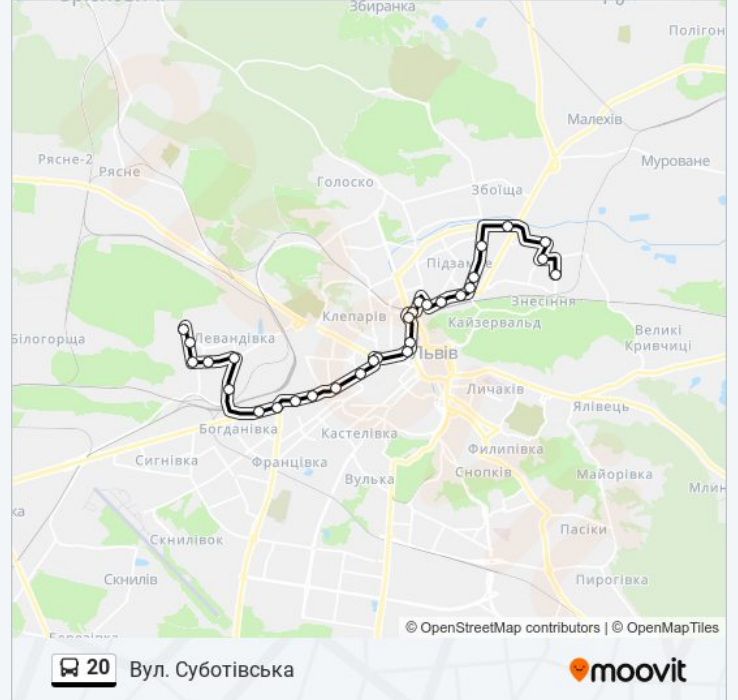

20

Вул. Польова

Отримати Застосунок

20 автобус лінія (Вул. Польова) має 2 маршрутів. В звичайні робочі дні рух здійснюється протягом:

(1) Вул. Польова: 06:00 - 21:00(2) Вул. Суботівська: 06:00 - 21:00

Використовуйте додаток Moovit для пошуку найближчої до вас 20 автобус станції і дізнавайтесь час прибуття наступного 20 автобус.

## 20 автобус інформація

**Напрямок руху:** Вул. Польова

**Зупинки:** 26

**Тривалість подорожі:** 30 хв

**Стислий звіт по лінії:**

Вул. Липинського  
Автостанція №2  
Вул. Кукурудзяна  
Ковельська  
Вул. Польова

### Напрямок: Вул. Суботівська

29 зупинок

[ПЕРЕГЛЯД РОЗКЛАДУ РУХУ НА ЛІНІЇ](#)

Вул. Польова  
Вул. Ковельська  
Вул. Кукурудзяна  
Автостанція №2  
Фабрика Світанок  
Трамвайне Депо №2  
Вул. Промислова  
Вул. Якова Остряниці  
Станція Підзамче  
Вул. Гайдамацька  
Палац Культури Ім. Гната Хоткевича  
Пл. 700-Річчя Львова  
Вул. Пантелеймона Куліша  
Проспект В'ячеслава Чорновола  
Тц "Магнус"  
Церква Анни  
Театр Ім. Лесі Українки  
Цирк

### 20 автобус інформація

**Напрямок руху:** Вул. Суботівська

**Зупинки:** 29

**Тривалість подорожі:** 30 хв

**Стислий звіт по лінії:**

Пл. Кропивницького  
Привокзальний Ринок  
Трц "Скриня"  
Вул. Кульпарківська  
Вул. Народна  
Вул. Сяйво  
Вул. Широка  
Вул. Низинна  
Церква Вознесіння  
Залізнична Поліклініка  
Вул. Суботівська