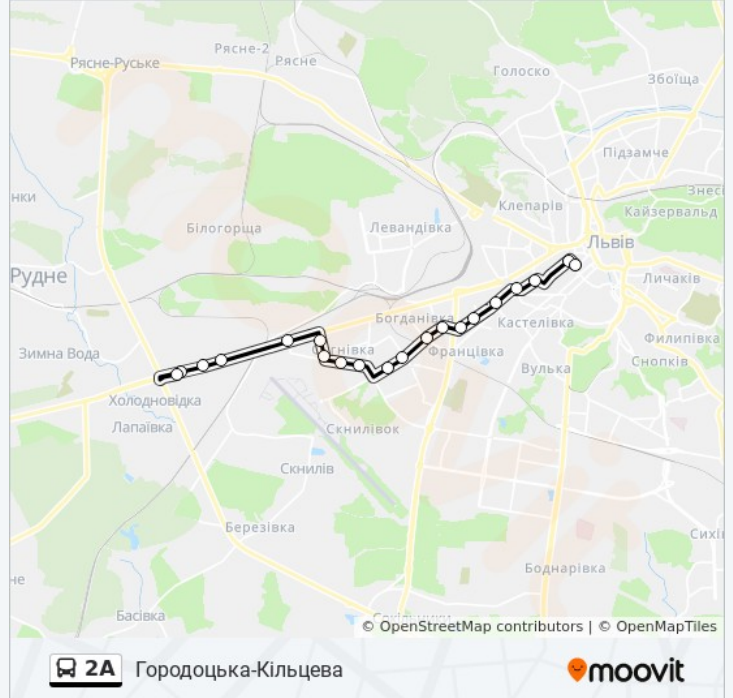

Напрямок: Городоцька-Кільцева

20 зупинок

[ПЕРЕГЛЯД РОЗКЛАДУ РУХУ НА ЛІНІЇ](#)

Університет

Вул. Листопадового Чину

Собор Святого Юра

Вул. Степана Бандери

Пл. Липнева

Завод "Лорта"

Вул. Рясівська

Церква Воскресіння Господнього

Вул. Станційна

Торгові Центри

Тц "Metro"

Городоцька-Кільцева

2A автобус розклад руху

Городоцька-Кільцева розклад руху на маршруті:

понеділок	07:30 - 18:30
вівторок	07:30 - 18:30
середа	07:30 - 18:30
четвер	07:30 - 18:30
п'ятниця	07:30 - 18:30
субота	Не Здійснює Рух
неділя	Не Здійснює Рух

2A автобус інформація**Напрямок руху:** Городоцька-Кільцева**Зупинки:** 20**Тривалість подорожі:** 26 хв**Стислий звіт по лінії:**

Напрямок: Університет

19 зупинок

[ПЕРЕГЛЯД РОЗКЛАДУ РУХУ НА ЛІНІЇ](#)

Городоцька-Кільцева