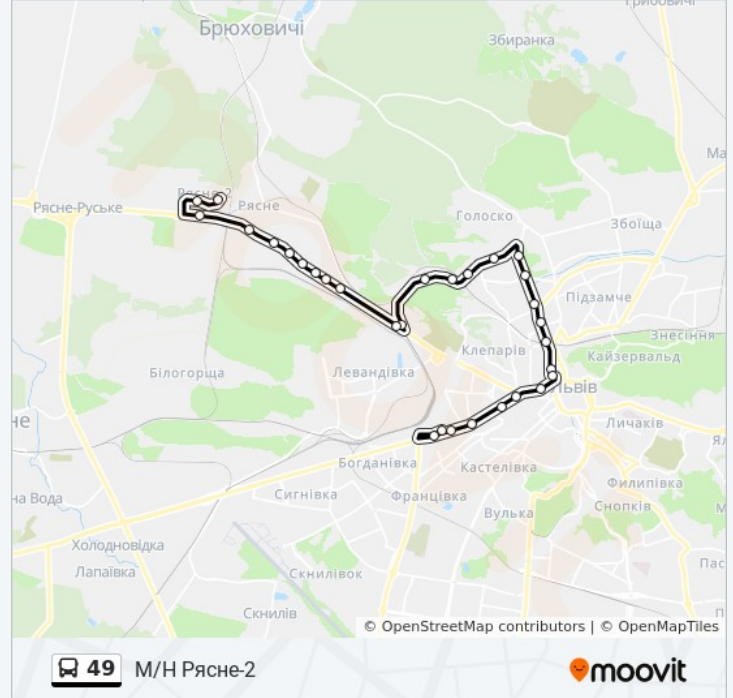

Шевченківська Адміністрація

Шевченківська Адміністрація

Вул. Хімічна

Вул. Пантелеймона Куліша

Проспект В'Ячеслава Чорновола

Тц "Магнус"

Церква Святої Анни

Театр Ім. Лесі Українки

Цирк

Пл. Кропивницького

Привокзальний Ринок

Приміський Вокзал

49 автобус розклади і карти маршрутів можна завантажити в форматі PDF з сайту moovitapp.com. Використовуйте [Додаток Moovit](#) для перегляду розкладу руху автобусів, потягів або метро і отримання покрокових вказівок щодо всього громадського транспорту в Львові.

[Про Moovit](#) • [Рішення MaaS](#) • [Підтримувані країни](#) • [Moovit співтовариство](#)

© 2023 Moovit - Усі Права Захищені

Дізнавайтесь час прибуття в режимі реального часу