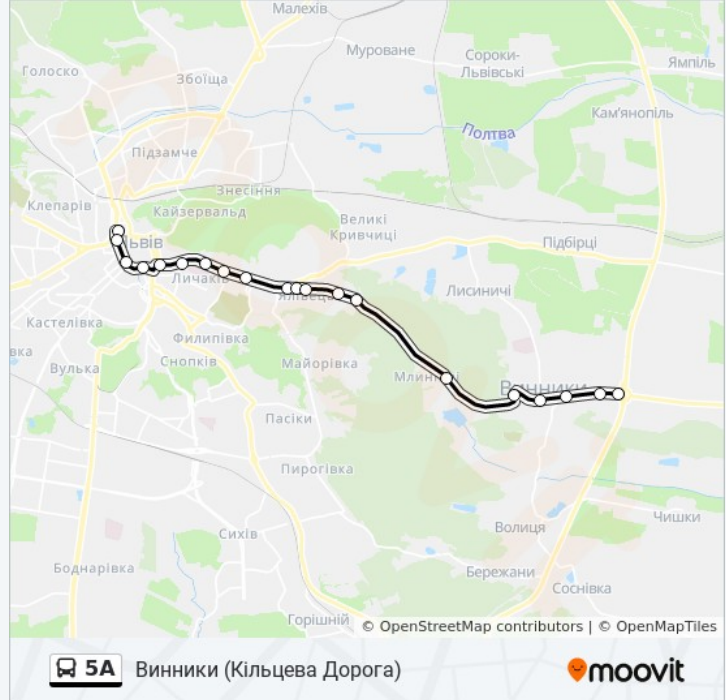

5A автобус розклади і карти маршрутів можна завантажити в форматі PDF з сайту moovitapp.com. Використовуйте [Додаток Moovit](#) для перегляду розкладу руху автобусів, потягів або метро і отримання покрокових вказівок щодо всього громадського транспорту в Львові.

[Про Moovit](#) • [Рішення MaaS](#) • [Підтримувані країни](#) • [Moovit співтовариство](#)

© 2023 Moovit - Усі Права Захищені

Дізнавайтесь час прибуття в режимі реального часу