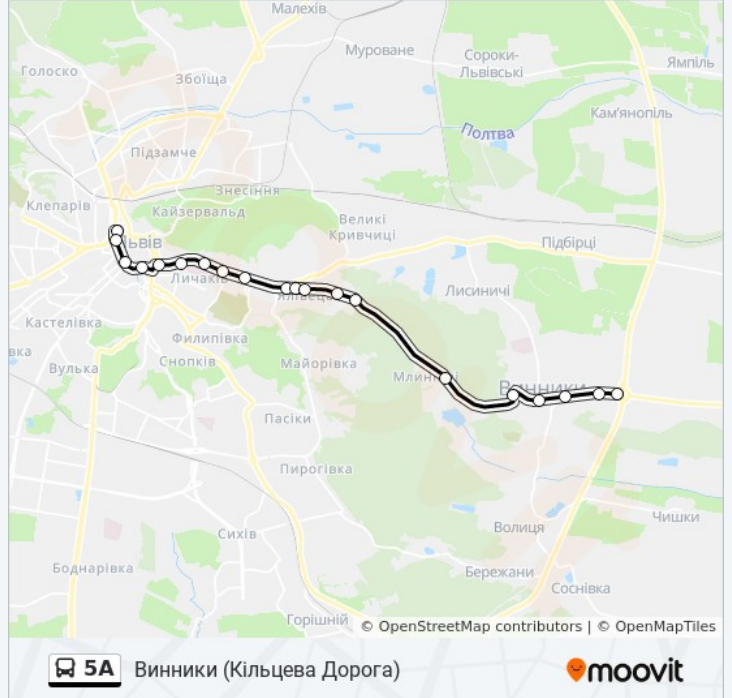

5А автобус лінія (Винники (Кільцева Дорога)) має 2 маршрутів. В звичайні робочі дні рух здійснюється протягом: (1) Винники (Кільцева Дорога): 06:00 - 21:00(2) Пл. Різні: 06:00 - 21:00
Використовуйте додаток Moovit для пошуку найближчої до вас 5А автобус станції і дізнавайтесь час прибуття наступного 5А автобус.

Напрямок: Винники (Кільцева Дорога)

20 зупинок

[ПЕРЕГЛЯД РОЗКЛАДУ РУХУ НА ЛІНІЇ](#)

Площа Різні
Театр Опери Та Балету
Пр. Свободи
Пл. Галицька
Пл. Митна
Військовий Госпіталь
Обласна Клінічна Лікарня
Шевченківський Гай
Вул. Котика
Автостанція №6
Вул. Ромоданівська
Вул. Яловець
Вул. Бахматюка
Вул. Дріжджова
Винниківське Озеро
Галицька Лікарня
Винники
Винники (Вул. Галицька)
Винники (Вул. Яворницького)
Винники (Кільцева Дорога)

5А автобус інформація**Напрямок руху:** Винники (Кільцева Дорога)**Зупинки:** 20**Тривалість подорожі:** 24 хв**Стислий звіт по лінії:**

Напрямок: Пл. Різні

19 зупинок

[ПЕРЕГЛЯД РОЗКЛАДУ РУХУ НА ЛІНІЇ](#)

- Винники (Кільцева Дорога)
- Винники (Вул. Яворницького)
- Винники (Вул. Галицька)
- Винники
- Винники (Офтальмологічна Поліклініка)
- Винниківське Озеро
- Вул. Дріжджова
- Вул. Бахматюка
- Вул. Яловець
- Автостанція №6
- Церква Покрови
- Вул. Богдана Котика
- Шевченківський Гай
- Обласна Клінічна Лікарня
- Військовий Госпіталь
- Пл. Митна
- Вул. Підвальна
- Вул. Театральна