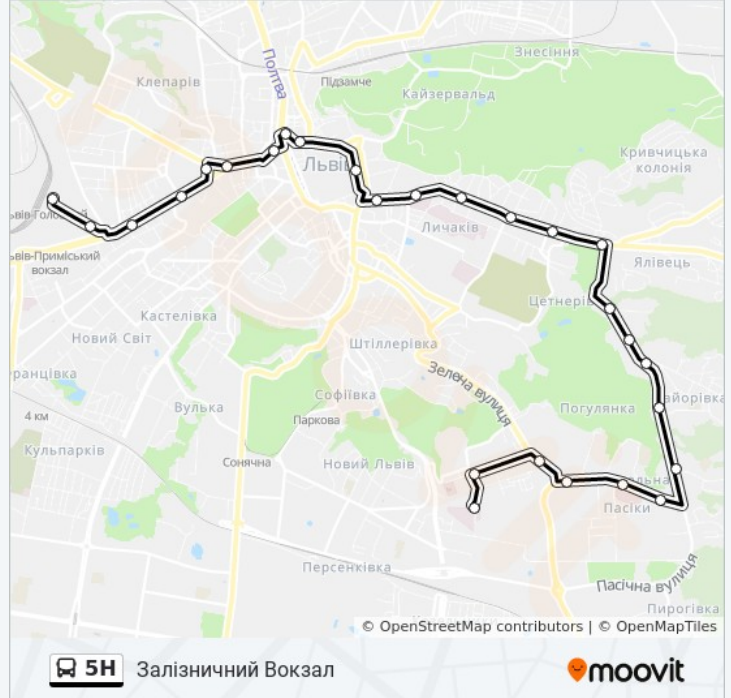

Напрямок: Залізничний Вокзал

27 зупинок

[ПЕРЕГЛЯД РОЗКЛАДУ РУХУ НА ЛІНІЇ](#)

Лікарня №8
Вул. Дунайська
Вул. Дністерська
Вул. Джорджа Вашингтона
Перинатальний Центр
Тц "Метро-2"
Церква Благовіщення
Вул. Ярошинської
Вул. Медової Печери
На Вимогу
Вул. Таджикицька
Церква Покрови
Вул. Богдана Котика
Шевченківський Гай
Обласна Клінічна Лікарня
Військовий Госпіталь
Пл. Митна
Вул. Підвальна
Вул. Театральна
Площа Різні
Тц "Магнус"

5Н автобус інформація**Напрямок руху:** Залізничний Вокзал**Зупинки:** 27**Тривалість подорожі:** 25 хв**Стислий звіт по лінії:**

Церква Святої Анни

Театр Ім. Лесі Українки

Цирк

Пл. Кропивницького

Приміський Вокзал

Залізничний Вокзал

Напрямок: Лікарня №8

25 зупинок

[ПЕРЕГЛЯД РОЗКЛАДУ РУХУ НА ЛІНІЇ](#)

Залізничний Вокзал

Приміський Вокзал

Церква Святих Ольги Та Єлизавети

Цирк

Шевченківський Гай

Вул. Котика

Вул. Пасічна

Вул. Таджикицька

Вул. Медової Печери

Вул. Ярошинської

5H автобус розклад руху

Лікарня №8 розклад руху на маршруті: