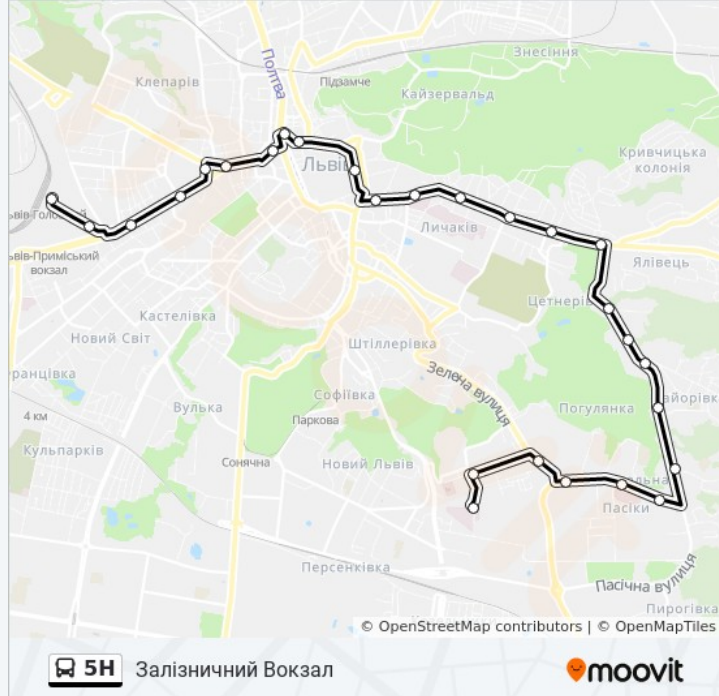

Церква Благовіщення

Тц Метро-2

Перинатальний Центр

Вул. Джорджа Вашингтона

Вул. Дністерська

Вул. Дунайська

Лікарня №8

5H автобус розклади і карти маршрутів можна завантажити в форматі PDF з сайту moovitapp.com. Використовуйте [Додаток Moovit](#) для перегляду розкладу руху автобусів, потягів або метро і отримання покрокових вказівок щодо всього громадського транспорту в Львові.

[Про Moovit](#) • [Рішення MaaS](#) • [Підтримувані країни](#) • [Moovit співтовариство](#)

© 2023 Moovit - Усі Права Захищені

Дізнавайтесь час прибуття в режимі реального часу