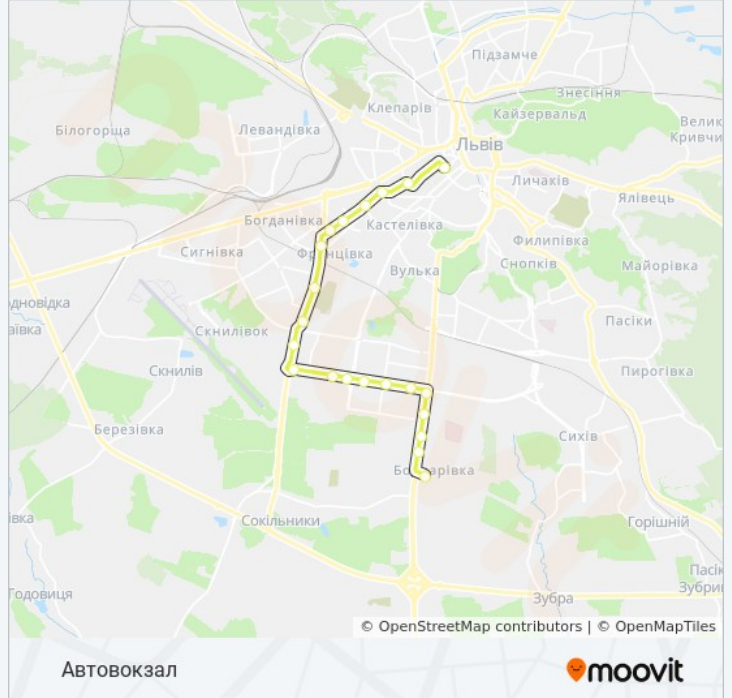

22

Автовокзал

Отримати Застосунок

22 Тролейбус лінія (Автовокзал) має 2 маршрутів. В звичайні робочі дні рух здійснюється протягом:

(1) Автовокзал: 06:00 - 21:58(2) Університет Ім. Івана Франка: 06:00 - 21:58

Використовуйте додаток Moovit для пошуку найближчої до вас 22 Тролейбус станції і дізнавайтесь час прибуття наступного 22 Тролейбус.

Напрямок: Автовокзал

21 зупинок

[ПЕРЕГЛЯД РОЗКЛАДУ РУХУ НА ЛІНІЇ](#)

Університет Ім. Івана Франка
Пл. Святого Юра
Вул. Степана Бандери
Пл. Липнева
Вул. Смаль-Стоцького
Вул. Смаль-Стоцького
Вул. Кульпарківська
Кульпарків
Скнилівок
Вул. Щирецька
Вул. Наукова
Вул. Пулюя
Центр Зайнятості
Бізнес Центр
Вул. Тролейбусна
Вул. Академіка Підстригача
Вул. Стрийська - Вул. Наукова
Вул. Скорини
Вул. Ярослава Гашека
Вул. Михайла Максимовича
Автовокзал

22 Тролейбус інформація

Напрямок руху: Автовокзал

Зупинки: 21

Тривалість подорожі: 41 хв

Стислий звіт по лінії:

Напрямок: Університет Ім. Івана Франка

24 зупинок

[ПЕРЕГЛЯД РОЗКЛАДУ РУХУ НА ЛІНІЇ](#)

Автовокзал

Вул. Михайла Максимовича

Вул. Ярослава Гашека

Вул. Скорини

Вул. Стрийська - Вул. Хуторівка

Вул. Івана Рубчака

Вул. Тролейбусна

Вул. Володимира Великого