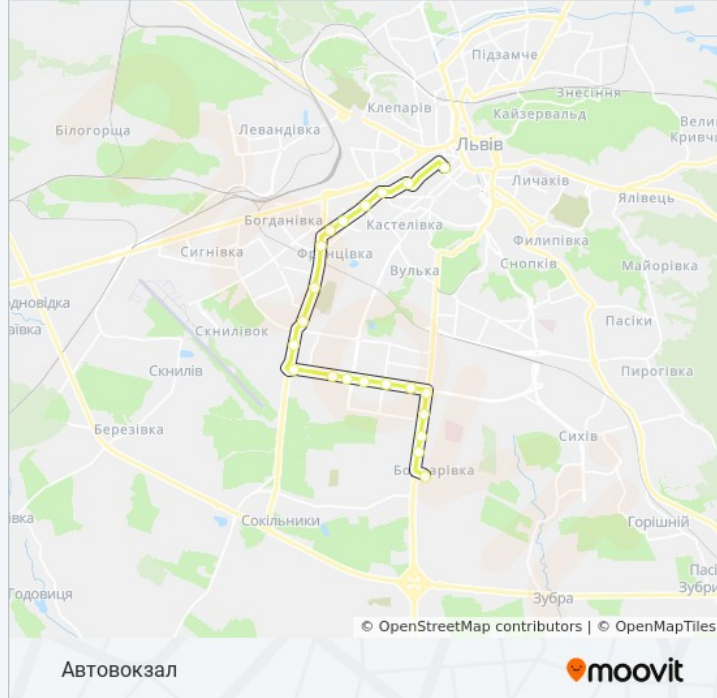

Вул. Антоновича

Вул. Максима Залізняка

Вул. Мельника

Вул. Степана Бандери

Вул. Устияновича

Університет Ім. Івана Франка

22 Тролейбус розклади і карти маршрутів можна завантажити в форматі PDF з сайту moovitapp.com. Використовуйте [Додаток Moovit](#) для перегляду розкладу руху автобусів, потягів або метро і отримання покрокових вказівок щодо всього громадського транспорту в Львові.

[Про Moovit](#) • [Рішення MaaS](#) • [Підтримувані країни](#) • [Moovit співтовариство](#)

© 2024 Moovit - Усі Права Захищені

**Дізнавайтесь час прибуття
в режимі реального часу**