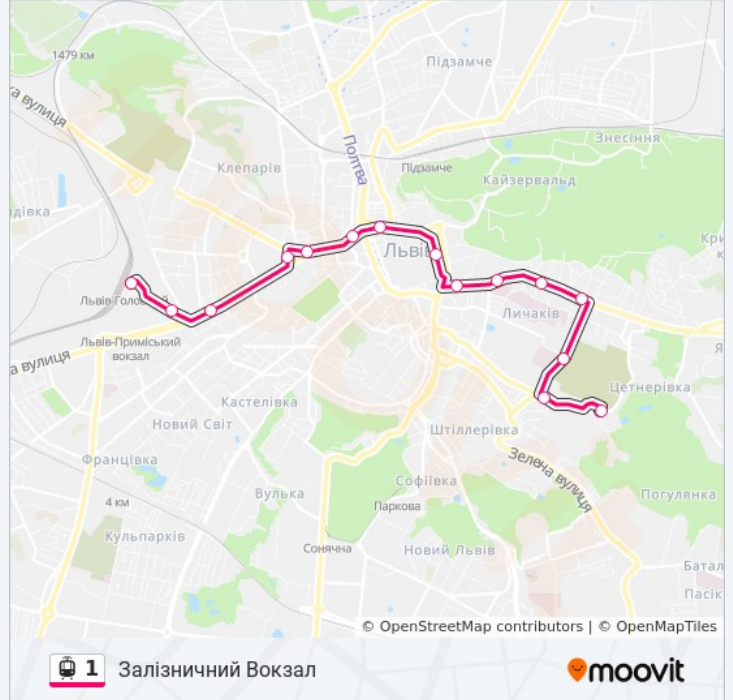

1

Залізничний Вокзал

Перегляд В Web-Форматі

1 трамвай лінія (Залізничний Вокзал) має 2 маршрутів. В звичайні робочі дні рух здійснюється протягом:

(1) Залізничний Вокзал: 06:38 - 21:27(2) Погулянка: 06:03 - 20:48

Використовуйте додаток Moovit для пошуку найближчої до вас 1 трамвай станції і дізнавайтесь час прибуття наступного 1 трамвай.

Напрямок: Залізничний Вокзал

15 зупинок

[ПЕРЕГЛЯД РОЗКЛАДУ РУХУ НА ЛІНІЇ](#)

1 трамвай розклад руху

Залізничний Вокзал розклад руху на маршруті:

понеділок	06:38 - 21:27
вівторок	06:38 - 21:27
середа	06:38 - 21:27
четвер	06:38 - 21:27
п'ятниця	06:38 - 21:27
субота	06:58 - 20:55
неділя	06:58 - 20:55

1 трамвай інформація

Напрямок руху: Залізничний Вокзал

Зупинки: 15

Тривалість подорожі: 20 хв

Стислий звіт по лінії:

Напрямок: Погулянка

15 зупинок

[ПЕРЕГЛЯД РОЗКЛАДУ РУХУ НА ЛІНІЇ](#)