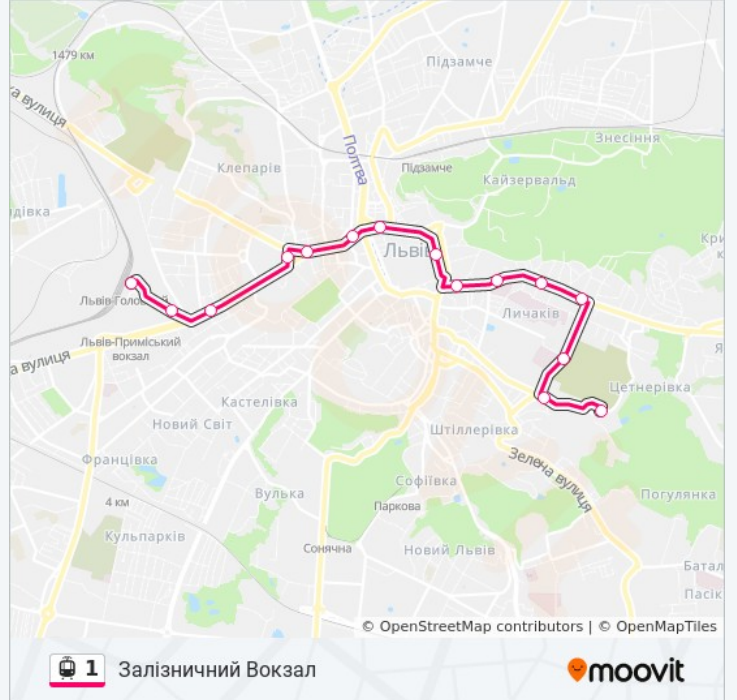

1 трамвай інформація

Напрямок руху: Залізничний Вокзал

Зупинки: 15

Тривалість подорожі: 20 хв

Стислий звіт по лінії:

Напрямок: Погулянка

15 зупинок

[ПЕРЕГЛЯД РОЗКЛАДУ РУХУ НА ЛІНІЇ](#)

1 трамвай розклад руху

Погулянка розклад руху на маршруті:

понеділок	06:03 - 20:48
вівторок	06:03 - 20:48
середа	06:03 - 20:48
четвер	06:03 - 20:48
п'ятниця	06:03 - 20:48
субота	06:23 - 20:20
неділя	06:23 - 20:20

1 трамвай інформація

Напрямок руху: Погулянка

Зупинки: 15

Тривалість подорожі: 20 хв

Стислий звіт по лінії:

1 трамвай розклади і карти маршрутів можна завантажити в форматі PDF з сайту moovitapp.com. Використовуйте [Додаток Moovit](#) для перегляду розкладу руху автобусів, потягів або метро і отримання покрокових вказівок щодо всього громадського транспорту в Львові.