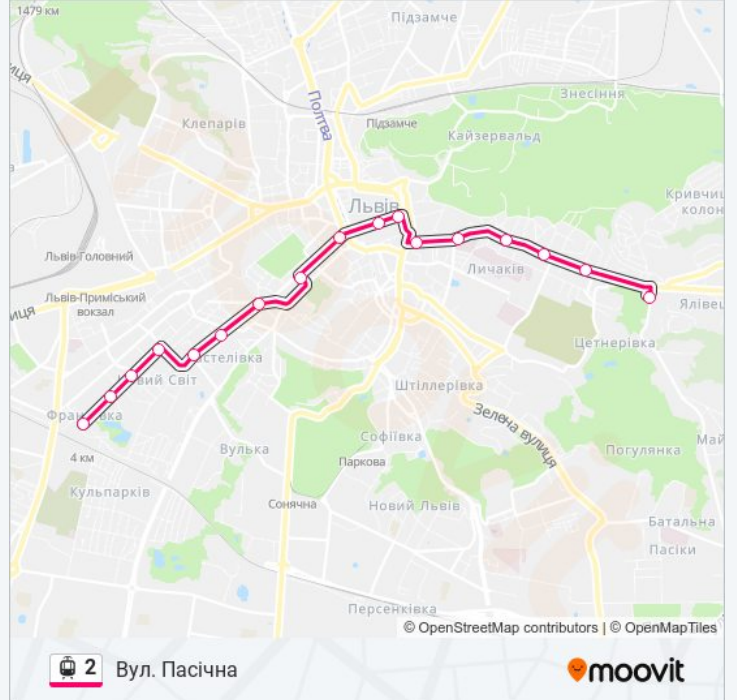

Вул. Коновальця

Отримати Застосунок

2 лінія (Вул. Коновальця) має 2 маршрутів. В звичайні робочі дні рух здійснюється протягом:

(1) Вул. Коновальця: 06:00 - 22:28(2) Вул. Пасічна: 06:41 - 21:53

Використовуйте додаток Moovit для пошуку найближчої до вас 2 станції і дізнавайтесь час прибуття наступного 2.

Напрямок: Вул. Коновальця

16 зупинок

[ПЕРЕГЛЯД РОЗКЛАДУ РУХУ НА ЛІНІЇ](#)

Вул. Пасічна
Вул. Богдана Котика
Вул. Мечникова
Медичний Університет
Військовий Госпіталь
Пл. Митна
Вул. Руська
Вул. Петра Дорошенка
Головна Пошта
Львівська Політехніка
Вул. Київська
Фабрика Левинського
Палац Спорту "Україна"
Вул. Максима Залізняка
Вул. Гординських
Вул. Коновальця

2 розклад руху

Вул. Пасічна розклад руху на маршруті:

понеділок	06:41 - 21:53
вівторок	06:41 - 21:53
середа	06:41 - 21:53
четвер	06:41 - 21:53
п'ятниця	06:41 - 21:53
субота	06:45 - 21:54
неділя	06:45 - 21:54

2 інформація

Напрямок руху: Вул. Пасічна

Зупинки: 17

Тривалість подорожі: 19 хв

Стислий звіт по лінії:

2 розклади і карти маршрутів можна завантажити в форматі PDF з сайту moovitapp.com. Використовуйте [Додаток Moovit](#) для перегляду розкладу руху автобусів, потягів або метро і отримання покрокових вказівок щодо всього громадського транспорту в Львові.