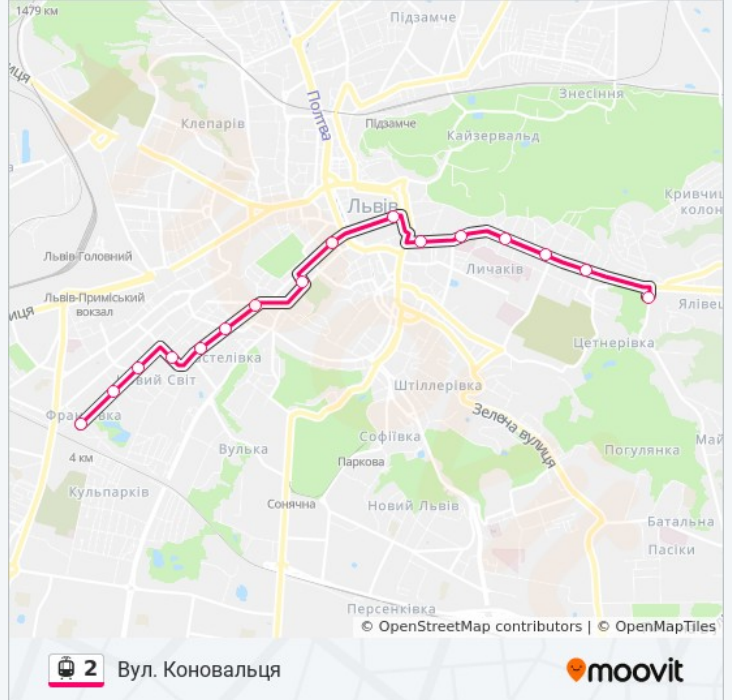

Вул. Коновальця

Отримати Застосунок

2 лінія (Вул. Коновальця) має 2 маршрутів. В звичайні робочі дні рух здійснюється протягом:

(1) Вул. Коновальця: 06:00 - 22:28(2) Вул. Пасічна: 06:41 - 21:53

Використовуйте додаток Moovit для пошуку найближчої до вас 2 станції і дізнавайтесь час прибуття наступного 2.

Напрямок: Вул. Коновальця

16 зупинок

[ПЕРЕГЛЯД РОЗКЛАДУ РУХУ НА ЛІНІЇ](#)

Вул. Пасічна
Вул. Богдана Котика
Вул. Мечникова
Медичний Університет
Військовий Госпіталь
Пл. Митна
Вул. Руська
Вул. Петра Дорошенка
Головна Пошта
Львівська Політехніка
Вул. Київська
Фабрика Левинського
Палац Спорту "Україна"
Вул. Максима Залізняка
Вул. Гординських
Вул. Коновальця

2 розклад руху

Вул. Коновальця розклад руху на маршруті:

понеділок	06:00 - 22:28
вівторок	06:00 - 22:28
середа	06:00 - 22:28
четвер	06:00 - 22:28
п'ятниця	06:00 - 22:28
субота	06:00 - 22:25
неділя	06:00 - 22:25

2 інформація

Напрямок руху: Вул. Коновальця

Зупинки: 16

Тривалість подорожі: 18 хв

Стислий звіт по лінії:

Напрямок: Вул. Пасічна

17 зупинок

[ПЕРЕГЛЯД РОЗКЛАДУ РУХУ НА ЛІНІЇ](#)