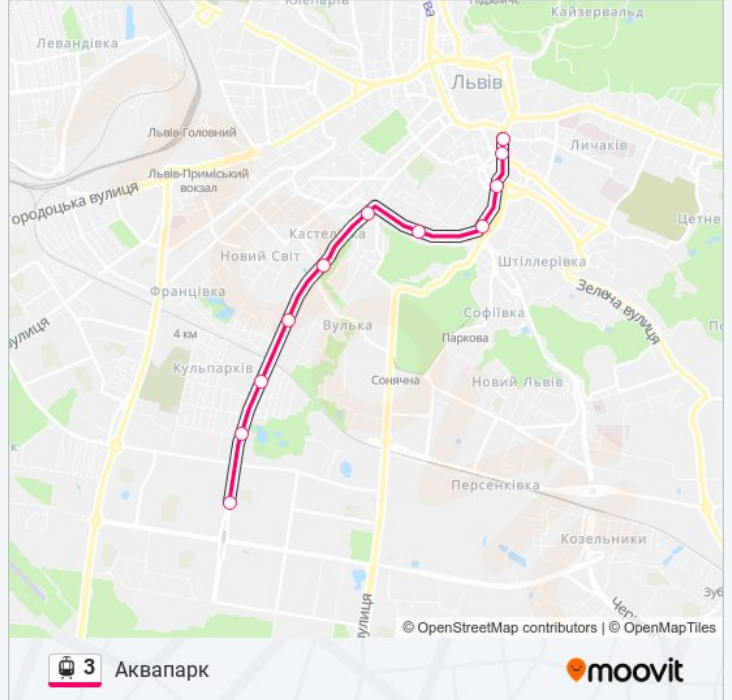

Напрямок: Аквапарк

11 зупинок

[ПЕРЕГЛЯД РОЗКЛАДУ РУХУ НА ЛІНІЇ](#)

Пл. Соборна

Вул. Володимира Шухевича

Вул. Саксаганського

Пл. Івана Франка

Парк Культури

Вул. Академіка Сахарова

Вул. Івана Горбачевського

Вул. Шумського

Вул. Аркаса

Вул. Бойчука

Аквапарк

3 розклад руху

Аквапарк розклад руху на маршруті:

понеділок	07:24 - 22:30
вівторок	07:24 - 22:30
середа	07:24 - 22:30
четвер	07:24 - 22:30
п'ятниця	07:24 - 22:30
субота	06:54 - 22:30
неділя	06:54 - 22:30

3 інформація

Напрямок руху: Аквапарк

Зупинки: 11

Тривалість подорожі: 15 хв

Стислий звіт по лінії:

Напрямок: Пл. Соборна

10 зупинок

[ПЕРЕГЛЯД РОЗКЛАДУ РУХУ НА ЛІНІЇ](#)

- Аквапарк
- Вул. Бойчука
- Вул. Аркаса
- Вул. Шумського
- Вул. Івана Горбачевського
- Трамвайне Депо
- Парк Культури
- Пл. Івана Франка
- Вул. Зелена
- Пл. Соборна