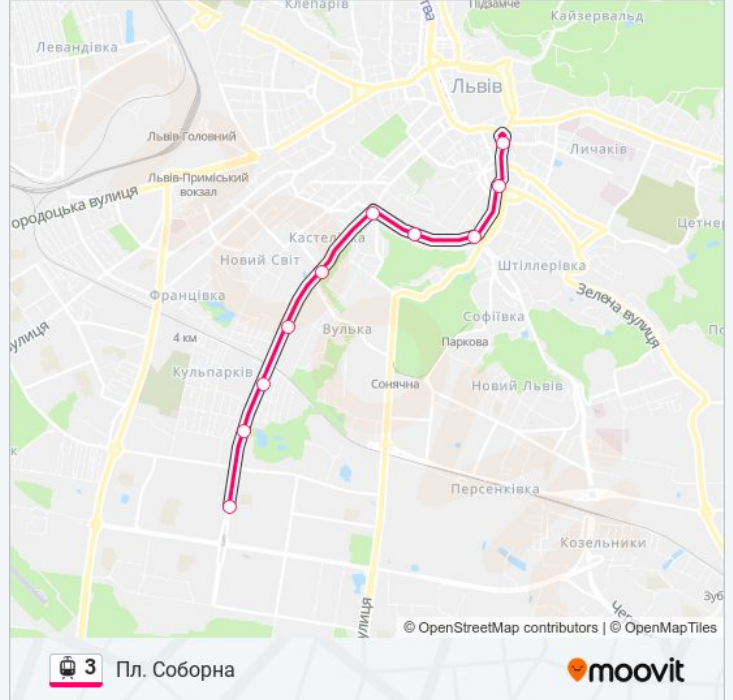

Напрямок: Аквапарк

11 зупинок

[ПЕРЕГЛЯД РОЗКЛАДУ РУХУ НА ЛІНІЇ](#)

Пл. Соборна

Вул. Володимира Шухевича

Вул. Саксаганського

Пл. Івана Франка

Парк Культури

Стислий звіт по лінії:

Напрямок: Пл. Соборна

10 зупинок

[ПЕРЕГЛЯД РОЗКЛАДУ РУХУ НА ЛІНІЇ](#)

- Аквапарк
- Вул. Бойчука
- Вул. Аркаса
- Вул. Шумського
- Вул. Івана Горбачевського
- Трамвайне Депо
- Парк Культури
- Пл. Івана Франка
- Вул. Зелена
- Пл. Соборна

3 розклад руху

Пл. Соборна розклад руху на маршруті:

понеділок	06:08 - 22:53
вівторок	06:08 - 22:53
середа	06:08 - 22:53
четвер	06:08 - 22:53
п'ятниця	06:08 - 22:53
субота	06:08 - 22:56
неділя	06:08 - 22:56

3 інформація

Напрямок руху: Пл. Соборна

Зупинки: 10

Тривалість подорожі: 15 хв

Стислий звіт по лінії:

З розклади і карти маршрутів можна завантажити в форматі PDF з сайту moovitapp.com. Використовуйте [Додаток Moovit](#) для перегляду розкладу руху автобусів, потягів або метро і отримання покрокових вказівок щодо всього громадського транспорту в Львові.