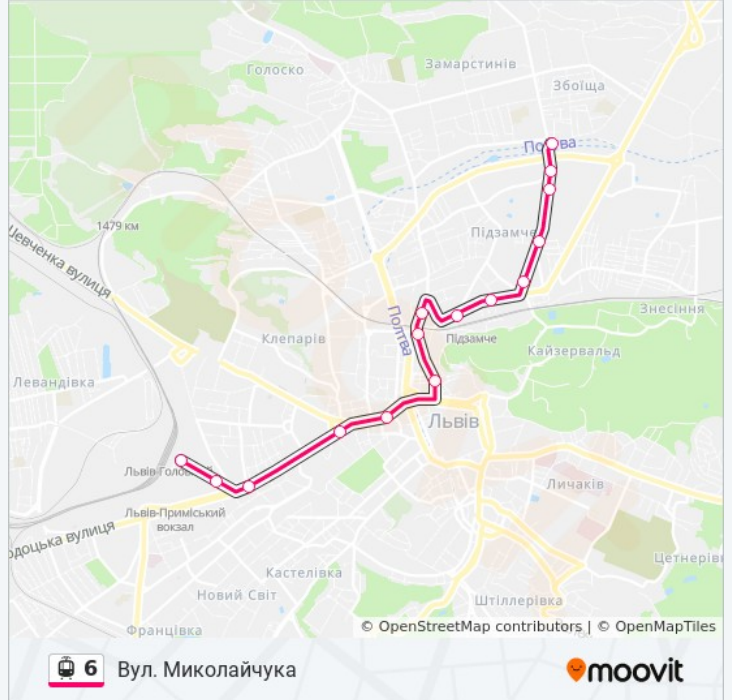

6

Вул. Миколайчука

Перегляд В Web-Форматі

6 трамвай лінія (Вул. Миколайчука) має 2 маршрутів. В звичайні робочі дні рух здійснюється протягом:

(1) Вул. Миколайчука: 05:52 - 22:48(2) Залізничний Вокзал: 05:52 - 22:48

Використовуйте додаток Moovit для пошуку найближчої до вас 6 трамвай станції і дізнавайтесь час прибуття наступного 6 трамвай.

Напрямок: Вул. Миколайчука

15 зупинок

[ПЕРЕГЛЯД РОЗКЛАДУ РУХУ НА ЛІНІЇ](#)

Залізничний Вокзал
Приміський Вокзал
Пл. Кропивницького
Церква Святої Анни
Вул. Городоцька
Пл. Старий Ринок
Вул. Під Дубом
Бк Ім. Гната Хоткевича
Станція Підзамче
Вул. Якова Остряниці
Вул. Промислова
Трамвайне Депо №2
Фабрика Світанок
Вул. Липинського
Вул. Миколайчука

6 трамвай розклад руху

Вул. Миколайчука розклад руху на маршруті:

понеділок	05:52 - 22:48
вівторок	05:52 - 22:48
середа	05:52 - 22:48
четвер	05:52 - 22:48
п'ятниця	05:52 - 22:48
субота	05:52 - 22:48
неділя	05:52 - 22:48

6 трамвай інформація**Напрямок руху:** Вул. Миколайчука**Зупинки:** 15**Тривалість подорожі:** 16 хв**Стислий звіт по лінії:**

Напрямок: Залізничний Вокзал

16 зупинок

[ПЕРЕГЛЯД РОЗКЛАДУ РУХУ НА ЛІНІЇ](#)