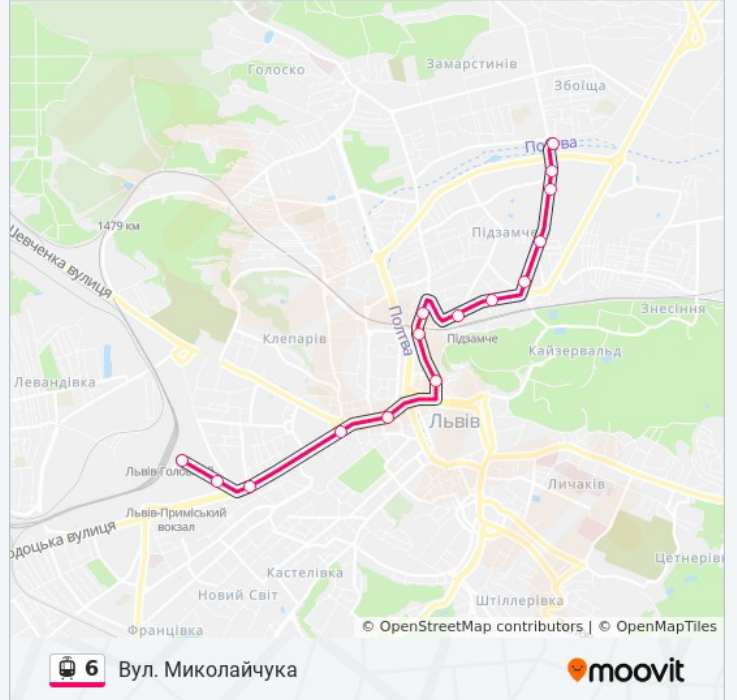

Використовуйте додаток Moovit для пошуку найближчої до вас 6 трамвай станції і дізнавайтесь час прибуття наступного 6 трамвай.

Напрямок: Вул. Миколайчука

15 зупинок

[ПЕРЕГЛЯД РОЗКЛАДУ РУХУ НА ЛІНІЇ](#)

Залізничний Вокзал
Приміський Вокзал
Пл. Кропивницького
Церква Святої Анни
Вул. Городоцька
Пл. Старий Ринок
Вул. Під Дубом
Бк Ім. Гната Хоткевича
Станція Підзамче
Вул. Якова Остряниці
Вул. Промислова
Трамвайне Депо №2
Фабрика Світанок
Вул. Липинського
Вул. Миколайчука

6 трамвай інформація**Напрямок руху:** Вул. Миколайчука**Зупинки:** 15**Тривалість подорожі:** 16 хв**Стислий звіт по лінії:**

Напрямок: Залізничний Вокзал

16 зупинок

[ПЕРЕГЛЯД РОЗКЛАДУ РУХУ НА ЛІНІЇ](#)

6 трамвай розклад руху

Залізничний Вокзал розклад руху на маршруті:

понеділок	05:52 - 22:48
вівторок	05:52 - 22:48
середа	05:52 - 22:48
четвер	05:52 - 22:48
п'ятниця	05:52 - 22:48
субота	05:52 - 22:48
неділя	05:52 - 22:48

6 трамвай інформація

Напрямок руху: Залізничний Вокзал

Зупинки: 16

Тривалість подорожі: 16 хв

Стислий звіт по лінії:

6 трамвай розклади і карти маршрутів можна завантажити в форматі PDF з сайту moovitapp.com. Використовуйте [Додаток Moovit](#) для перегляду розкладу руху автобусів, потягів або метро і отримання покрокових вказівок щодо всього громадського транспорту в Львові.