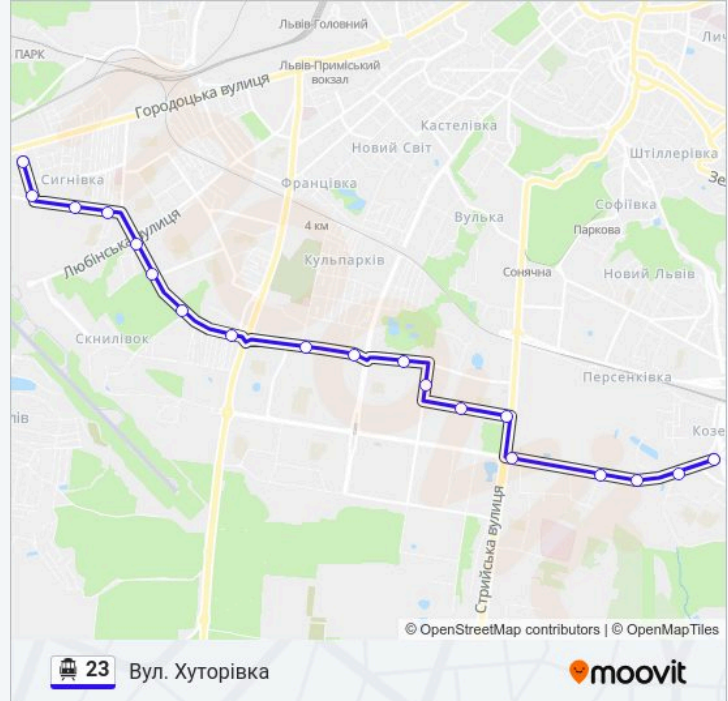

Вул. Ряшівська

[Отримати Застосунок](#)

23 лінія (Вул. Ряшівська) має 2 маршрутів. В звичайні робочі дні рух здійснюється протягом:
(1) Вул. Ряшівська: 06:39 - 22:14(2) Вул. Хуторівка: 07:07 - 22:12
Використовуйте додаток Moovit для пошуку найближчої до вас 23 станції і дізнавайтесь час прибуття наступного 23 .

Напрямок: Вул. Ряшівська

19 зупинок

[ПЕРЕГЛЯД РОЗКЛАДУ РУХУ НА ЛІНІЇ](#)

Вул. Хуторівка
Вул. Чукаріна
Духовна Семінарія
Вул. Демнянська
Вул. Стрийська / Вул. Наукова
Боднарівка
Вул. Івана Рубчака
Тролейбусне Депо
Вул. Володимира Великого
Універмаг Океан
Вул. Боткіна
Скнилівок
Ринок Південний
Вул. Кульчицької
Вул. Любінська / Виговського
Залізнична Райадміністрація
Вул. Патона
Лорта
Вул. Ряшівська

23 розклад руху

Вул. Хуторівка розклад руху на маршруті:

понеділок	07:07 - 22:12
вівторок	07:07 - 22:12
середа	07:07 - 22:12
четвер	07:07 - 22:12
п'ятниця	07:07 - 22:12
субота	07:07 - 22:12
неділя	07:07 - 22:12

23 інформація

Напрямок руху: Вул. Хуторівка

Зупинки: 19

Тривалість подорожі: 35 хв

Стислий звіт по лінії:

Вул. Хуторівка

23 розклади і карти маршрутів можна завантажити в форматі PDF з сайту moovitapp.com. Використовуйте Додаток Moovit для перегляду розкладу руху автобусів, потягів або метро і отримання покрокових вказівок щодо всього громадського транспорту в Львові.