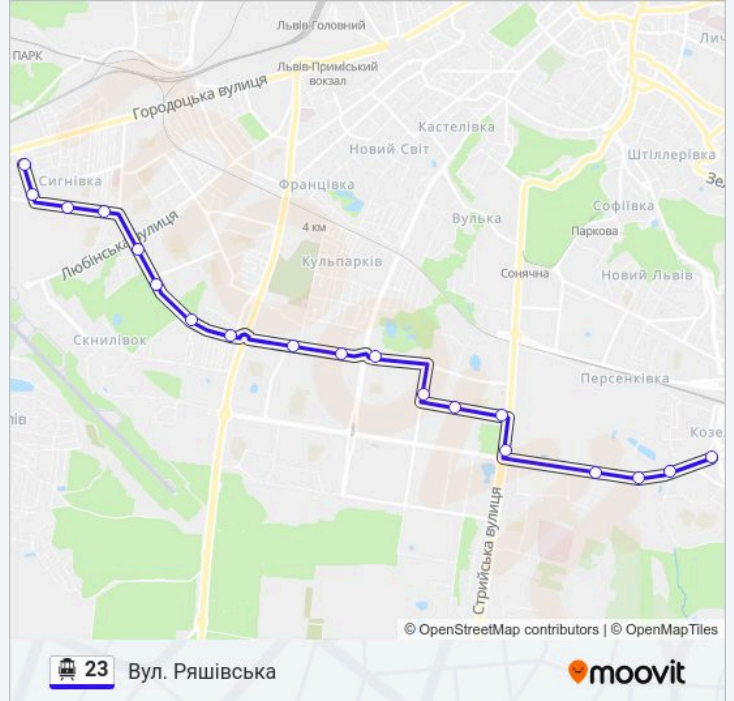

Вул. Ряшівська

[Отримати Застосунок](#)

23 лінія (Вул. Ряшівська) має 2 маршрутів. В звичайні робочі дні рух здійснюється протягом:
(1) Вул. Ряшівська: 06:39 - 22:14(2) Вул. Хуторівка: 07:07 - 22:12
Використовуйте додаток Moovit для пошуку найближчої до вас 23 станції і дізнавайтесь час прибуття наступного 23 .

Напрямок: Вул. Ряшівська

19 зупинок

[ПЕРЕГЛЯД РОЗКЛАДУ РУХУ НА ЛІНІЇ](#)

Вул. Хуторівка
Вул. Чукаріна
Духовна Семінарія
Вул. Демнянська
Вул. Стрийська / Вул. Наукова
Боднарівка
Вул. Івана Рубчака
Тролейбусне Депо
Вул. Володимира Великого
Універмаг Океан
Вул. Боткіна
Скнилівок
Ринок Південний
Вул. Кульчицької
Вул. Любінська / Виговського
Залізнична Райадміністрація
Вул. Патона
Лорта
Вул. Ряшівська

23 розклад руху

Вул. Ряшівська розклад руху на маршруті:

понеділок	06:39 - 22:14
вівторок	06:39 - 22:14
середа	06:39 - 22:14
четвер	06:39 - 22:14
п'ятниця	06:39 - 22:14
субота	06:39 - 22:14
неділя	06:39 - 22:14

23 інформація

Напрямок руху: Вул. Ряшівська**Зупинки:** 19**Тривалість подорожі:** 39 хв**Стислий звіт по лінії:**

Напрямок: Вул. Хуторівка

19 зупинок

[ПЕРЕГЛЯД РОЗКЛАДУ РУХУ НА ЛІНІЇ](#)

Вул. Ряшівська

Лорта