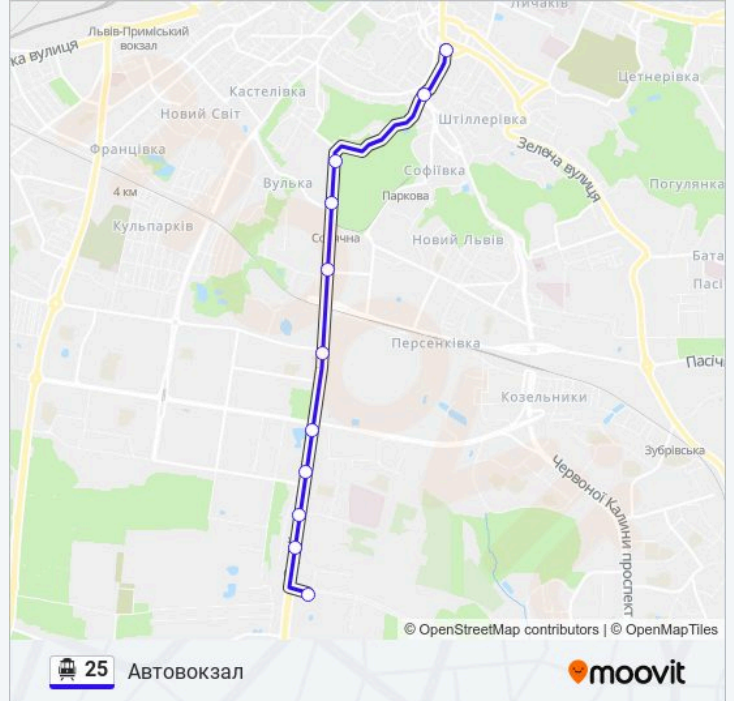

## Автовокзал

Отримати Застосунок

25 лінія (Автовокзал) має 2 маршрутів. В звичайні робочі дні рух здійснюється протягом:

(1) Автовокзал: 06:39 - 22:00(2) Вул. Шота Руставелі: 06:14 - 22:24

Використовуйте додаток Moovit для пошуку найближчої до вас 25 станції і дізнавайтесь час прибуття наступного 25.

### Напрямок: Автовокзал

11 зупинок

[ПЕРЕГЛЯД РОЗКЛАДУ РУХУ НА ЛІНІЇ](#)

Вул. Шота Руставелі  
Стрийський Ринок  
Академія Сухопутних Військ  
Дитяча Залізниця  
Податкова  
Автобусний Завод  
Вул. Стрийська / Вул. Наукова  
Вул. Скорини  
Вул. Ярослава Гашека  
Вул. Михайла Максимовича  
Автовокзал

### 25 інформація

**Напрямок руху:** Автовокзал

**Зупинки:** 11

**Тривалість подорожі:** 23 хв

**Стислий звіт по лінії:**

## Напрямок: Вул. Шота Руставелі

12 зупинок

[ПЕРЕГЛЯД РОЗКЛАДУ РУХУ НА ЛІНІЇ](#)

Автовокзал

Вул. Михайла Максимовича

Вул. Ярослава Гашека

Вул. Скорини

Вул. Стрийська / Вул. Наукова