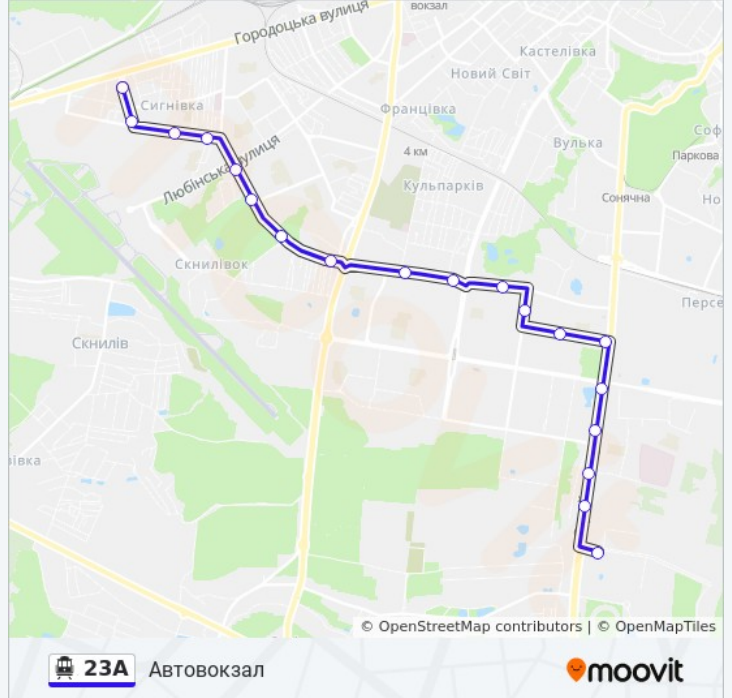

Напрямок: Автовокзал

19 зупинок

[ПЕРЕГЛЯД РОЗКЛАДУ РУХУ НА ЛІНІЇ](#)

Вул. Ряшівська

Лорта

Вул. Патона

Залізнична Райадміністрація

Вул. Любінська / Виговського

Вул. Івана Рубчака

Вул. Стрийська / Вул. Наукова

Вул. Скорини

Вул. Ярослава Гашека

Вул. Михайла Максимовича

Автовокзал

23А тролейбус розклад руху

Автовокзал розклад руху на маршруті:

понеділок	06:59 - 22:36
вівторок	06:59 - 22:36
середа	06:59 - 22:36
четвер	06:59 - 22:36
п'ятниця	06:59 - 22:36
субота	06:59 - 22:36
неділя	06:59 - 22:36

23А тролейбус інформація

Напрямок руху: Автовокзал

Зупинки: 19

Тривалість подорожі: 35 хв

Стислий звіт по лінії:

Напрямок: Вул. Ряшівська

19 зупинок

[ПЕРЕГЛЯД РОЗКЛАДУ РУХУ НА ЛІНІЇ](#)

Автовокзал

Вул. Михайла Максимовича