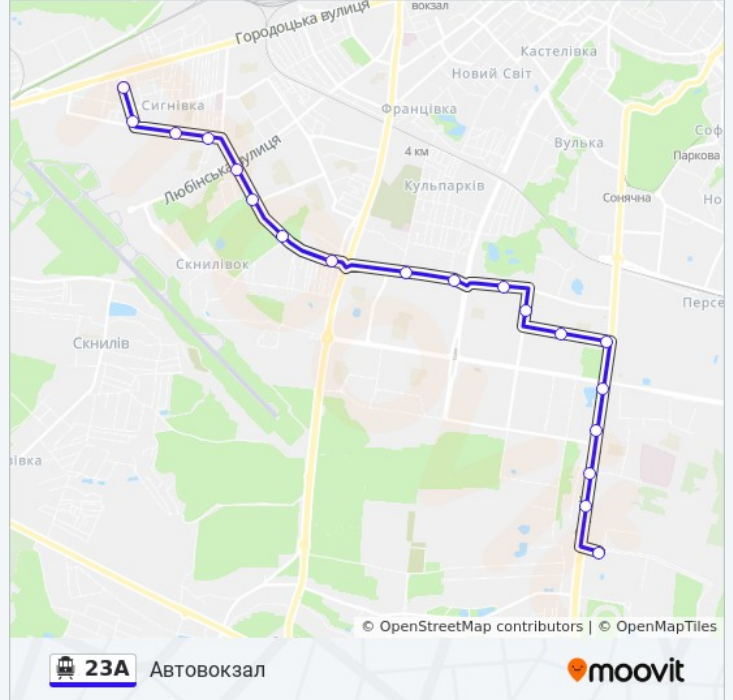

Напрямок: Автовокзал

19 зупинок

[ПЕРЕГЛЯД РОЗКЛАДУ РУХУ НА ЛІНІЇ](#)

Вул. Ряшівська

Лорта

Вул. Патона

Залізнична Райадміністрація

Вул. Любінська / Виговського

Вул. Ярослава Гашека

Вул. Скорини

Вул. Стрийська / Вул. Наукова

Боднарівка

Вул. Івана Рубчака

Тролейбусне Депо

Вул. Володимира Великого

Універмаг Океан

23А тролейбус розклад руху

Вул. Ряшівська розклад руху на маршруті:

понеділок	06:31 - 22:38
вівторок	06:31 - 22:38
середа	06:31 - 22:38
четвер	06:31 - 22:38
п'ятниця	06:31 - 22:38
субота	06:31 - 22:38
неділя	06:31 - 22:38

23А тролейбус інформація

Напрямок руху: Вул. Ряшівська

Зупинки: 19

Тривалість подорожі: 39 хв

Стислий звіт по лінії:

23A тролейбус розклади і карти маршрутів можна завантажити в форматі PDF з сайту moovitapp.com. Використовуйте [Додаток Moovit](#) для перегляду розкладу руху автобусів, потягів або метро і отримання покрокових вказівок щодо всього громадського транспорту в Львові.