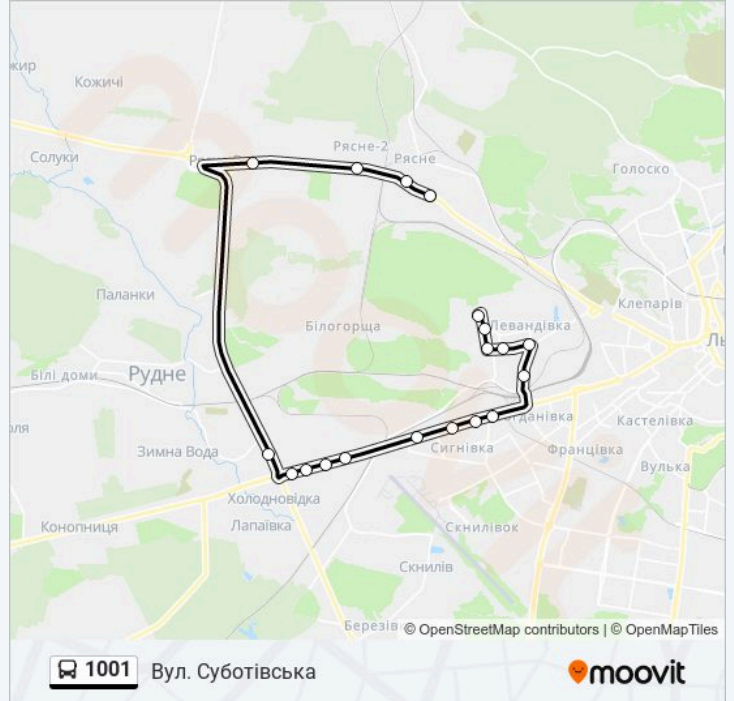

Напрямок: М/Н Рясне-1

18 зупинок

[ПЕРЕГЛЯД РОЗКЛАДУ РУХУ НА ЛІНІЇ](#)

- Вул. Суботівська
- Залізнична Поліклініка
- Церква Вознесіння
- Вул. Олешківська
- Вул. Широка
- Вул. Сяйво
- Мотозавод
- Вул. Вівсяна
- Вул. Вільхова
- Церква Воскресіння Господнього
- Вул. Станційна
- Торгові Центри
- Тц "Metro"
- Епіцентр
- С. Рясне-Руське
- Вул. Панаса Сотника
- Вул. Стельмаха
- М/Н Рясне-1

1001 автобус розклад руху

М/Н Рясне-1 розклад руху на маршруті:

понеділок	06:20 - 19:40
вівторок	06:20 - 19:40
середа	06:20 - 19:40
четвер	06:20 - 19:40
п'ятниця	06:20 - 19:40
субота	06:20 - 19:40
неділя	06:20 - 19:40

1001 автобус інформація

Напрямок руху: М/Н Рясне-1

Зупинки: 18

Тривалість подорожі: 55 хв

Стислий звіт по лінії: