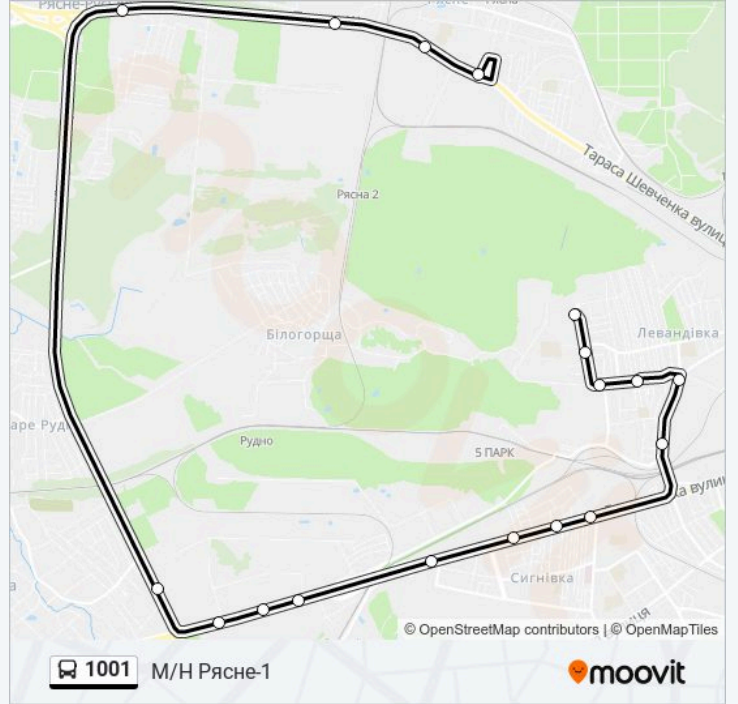

1001 автобус розклади і карти маршрутів можна завантажити в форматі PDF з сайту moovitapp.com. Використовуйте Додаток Moovit для перегляду розкладу руху автобусів, потягів або метро і отримання покрокових вказівок щодо всього громадського транспорту в Львові.

© 2024 Moovit - Усі Права Захищені