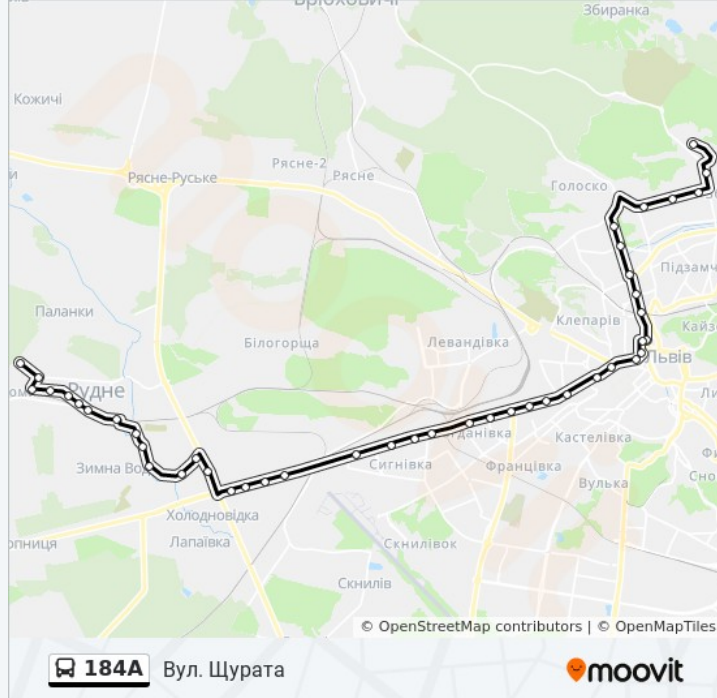

Вул. Хімічна

Шевченківська Адміністрація

Вул. Торф'Яна

Вул. Варшавська

Вул. Гетьмана Мазепи

Вул. Пилипа Орлика

Поліклініка №2

Лікарня Швидкої Допомоги

Вул. Щурата

Напрямок: Духовна Семінарія

42 зупинок

[ПЕРЕГЛЯД РОЗКЛАДУ РУХУ НА ЛІНІЇ](#)

Вул. Щурата

Вул. Миколайчука

Лікарня Швидкої Допомоги

Поліклініка №2