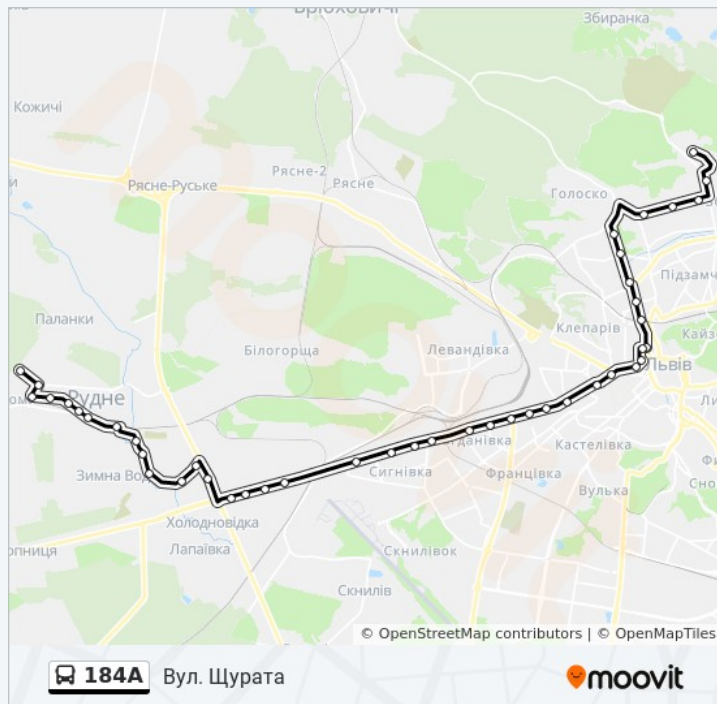

На Вимогу

На Вимогу

На Вимогу

На Вимогу

На Вимогу

Вул. Огієнка

Вул. Володимира Великого

Народний Дім

На Вимогу

184А автобус інформація

Напрямок руху: Духовна Семінарія

Зупинки: 42

Тривалість подорожі: 68 хв

Стислий звіт по лінії:

Вул. Лисенка

Вул. Шевченка