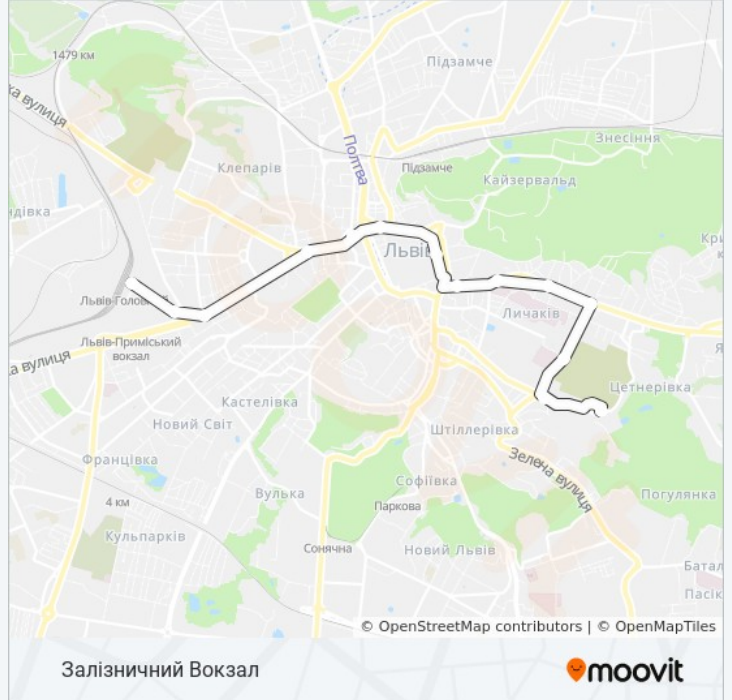

1

Залізничний Вокзал

Отримати Застосунок

1 трамвай лінія (Залізничний Вокзал) має 2 маршрутів. В звичайні робочі дні рух здійснюється протягом:

(1) Залізничний Вокзал: 06:38 - 21:27(2) Погулянка: 06:36 - 21:22

Використовуйте додаток Moovit для пошуку найближчої до вас 1 трамвай станції і дізнавайтесь час прибуття наступного 1 трамвай.

Напрямок: Залізничний Вокзал

14 зупинок

[ПЕРЕГЛЯД РОЗКЛАДУ РУХУ НА ЛІНІЇ](#)

1 трамвай розклад руху

Залізничний Вокзал розклад руху на маршруті:

понеділок	06:38 - 21:27
вівторок	06:38 - 21:27
середа	06:38 - 21:27
четвер	06:38 - 21:27
п'ятниця	06:38 - 21:27
субота	06:58 - 20:55
неділя	06:58 - 20:55

1 трамвай інформація

Напрямок руху: Залізничний Вокзал

Зупинки: 14

Тривалість подорожі: 19 хв

Стислий звіт по лінії:

Напрямок: Погоулянка

14 зупинок

[ПЕРЕГЛЯД РОЗКЛАДУ РУХУ НА ЛІНІЇ](#)