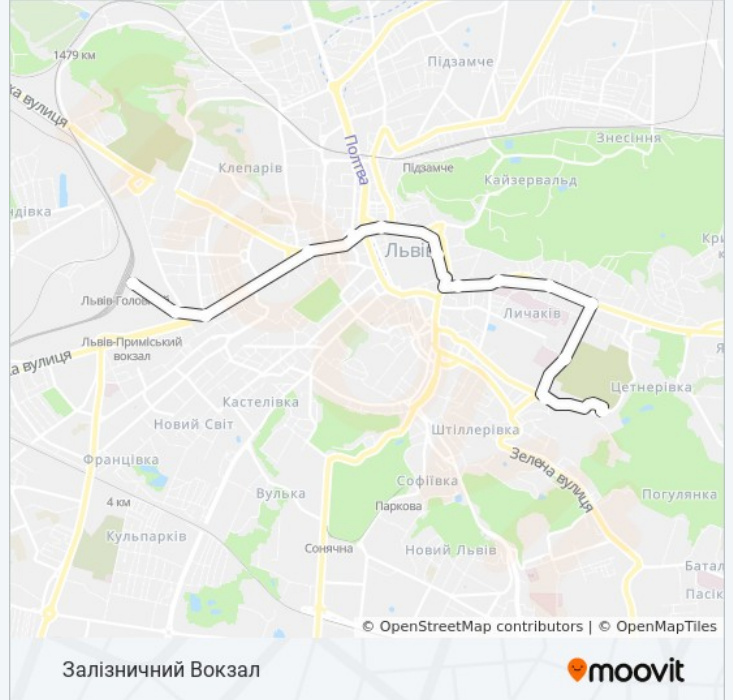

1 трамвай розклади і карти маршрутів можна завантажити в форматі PDF з сайту moovitapp.com. Використовуйте [Додаток Moovit](#) для перегляду розкладу руху автобусів, потягів або метро і отримання покрокових вказівок щодо всього громадського транспорту в Львові.

[Про Moovit](#) • [Рішення MaaS](#) • [Підтримувані країни](#) • [Moovit співтовариство](#)

© 2024 Moovit - Усі Права Захищені

**Дізнавайтесь час прибуття
в режимі реального часу**