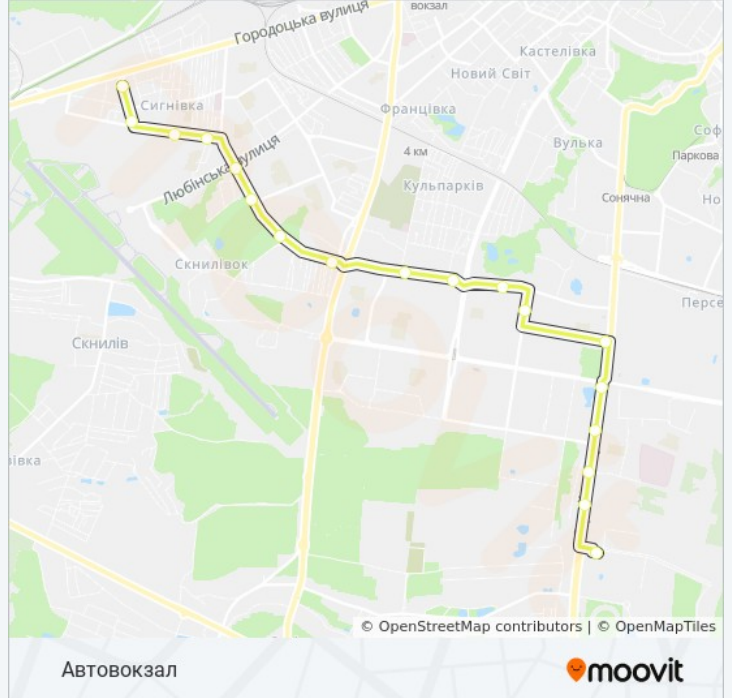

3

Автовокзал

Отримати Застосунок

3 Тролейбус лінія (Автовокзал) має 2 маршрутів. В звичайні робочі дні рух здійснюється протягом:

(1) Автовокзал: 06:30 - 20:52(2) Вул. Ряшівська: 06:30 - 20:52

Використовуйте додаток Moovit для пошуку найближчої до вас 3 Тролейбус станції і дізнавайтесь час прибуття наступного 3 Тролейбус.

Напрямок: Автовокзал

18 зупинок

[ПЕРЕГЛЯД РОЗКЛАДУ РУХУ НА ЛІНІЇ](#)

Вул. Ряшівська

Завод "Лорта"

Вул. Патона

Вул. Кричевського

Вул. Любінська

Вул. Стрийська - Вул. Наукова

Вул. Скорини

Вул. Ярослава Гашека

Вул. Михайла Максимовича

Автовокзал

3 Тролейбус розклад руху

Автовокзал розклад руху на маршруті:

понеділок	06:30 - 20:52
вівторок	06:30 - 20:52
середа	06:30 - 20:52
четвер	06:30 - 20:52
п'ятниця	06:30 - 20:52
субота	06:30 - 20:52
неділя	06:30 - 20:52

3 Тролейбус інформація

Напрямок руху: Автовокзал

Зупинки: 18

Тривалість подорожі: 33 хв

Стислий звіт по лінії:

Напрямок: Вул. Ряшівська

18 зупинок

[ПЕРЕГЛЯД РОЗКЛАДУ РУХУ НА ЛІНІЇ](#)