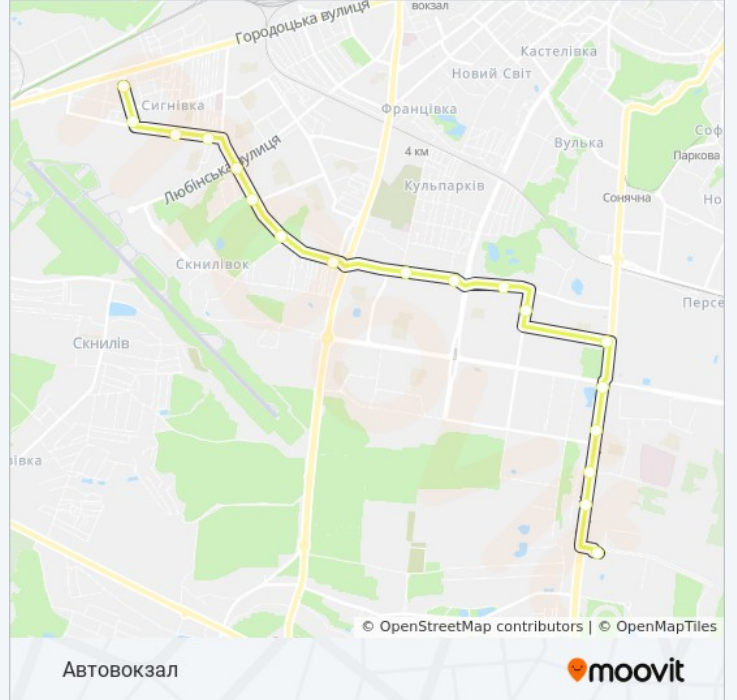

3 Тролейбус інформація

Напрямок руху: Автовокзал

Зупинки: 18

Тривалість подорожі: 33 хв

Стислий звіт по лінії:

Напрямок: Вул. Ряшівська

18 зупинок

[ПЕРЕГЛЯД РОЗКЛАДУ РУХУ НА ЛІНІЇ](#)

Автовокзал
 Вул. Михайла Максимовича
 Вул. Ярослава Гашека
 Вул. Скорини
 Вул. Стрийська - Вул. Хуторівка
 Вул. Івана Рубчака
 Вул. Тролейбусна
 Вул. Володимира Великого
 Універмаг Океан
 Вул. Василя Симоненка
 Вул. Кульпарківська
 Ринок "Південний"
 Вул. Кульчицької
 Вул. Любінська
 Вул. Кричевського
 Вул. Патона
 Завод "Лорта"
 Вул. Ряшівська

3 Тролейбус розклад руху

Вул. Ряшівська розклад руху на маршруті:

понеділок	06:30 - 20:52
вівторок	06:30 - 20:52
середа	06:30 - 20:52
четвер	06:30 - 20:52
п'ятниця	06:30 - 20:52
субота	06:30 - 20:52
неділя	06:30 - 20:52

3 Тролейбус інформація

Напрямок руху: Вул. Ряшівська

Зупинки: 18

Тривалість подорожі: 34 хв

Стислий звіт по лінії:

З Тролейбус розклади і карти маршрутів можна завантажити в форматі PDF з сайту moovitapp.com. Використовуйте [Додаток Moovit](#) для перегляду розкладу руху автобусів, потягів або метро і отримання покрокових вказівок щодо всього громадського транспорту в Львові.