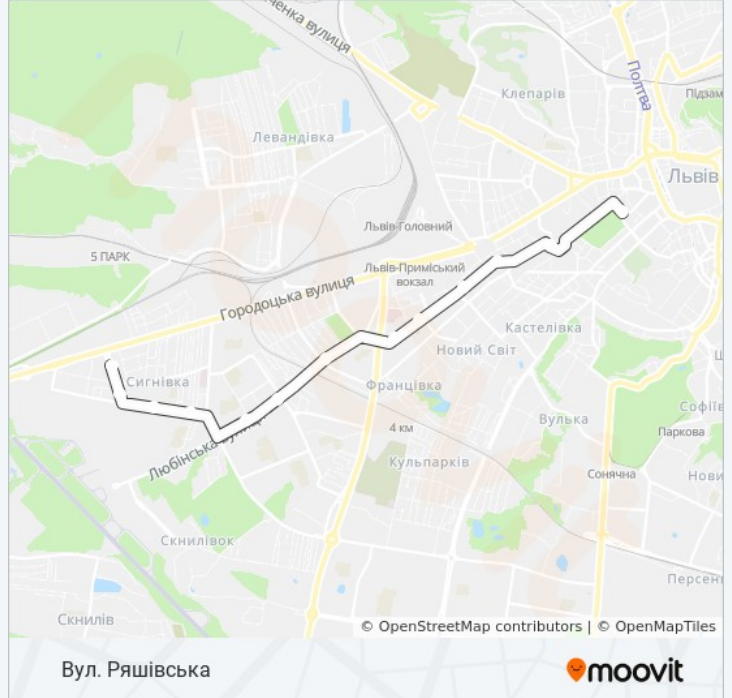

Використовуйте додаток Moovit для пошуку найближчої до вас 10 Тролейбус станції і дізнавайтесь час прибуття наступного 10 Тролейбус.

Напрямок: Вул. Ряшівська

13 зупинок

[ПЕРЕГЛЯД РОЗКЛАДУ РУХУ НА ЛІНІЇ](#)

Університет Ім. Івана Франка

Пл. Святого Юра

Вул. Степана Бандери

Пл. Липнева

Вул. Смаль-Стоцького

Вул. Смаль-Стоцького

Вул. Окружна

Вул. Яворницького

Вул. Караджича

Вул. Кричевського

Вул. Патона

Завод "Лорта"

Вул. Ряшівська

10 Тролейбус розклад руху

Вул. Ряшівська розклад руху на маршруті:

понеділок	06:30 - 21:55
вівторок	06:30 - 21:55
середа	06:30 - 21:55
четвер	06:30 - 21:55
п'ятниця	06:30 - 21:55
субота	06:30 - 21:55
неділя	06:30 - 21:55

10 Тролейбус інформація

Напрямок руху: Вул. Ряшівська

Зупинки: 13

Тривалість подорожі: 25 хв

Стислий звіт по лінії:

Напрямок: Університет Ім. Івана Франка

16 зупинок

[ПЕРЕГЛЯД РОЗКЛАДУ РУХУ НА ЛІНІЇ](#)