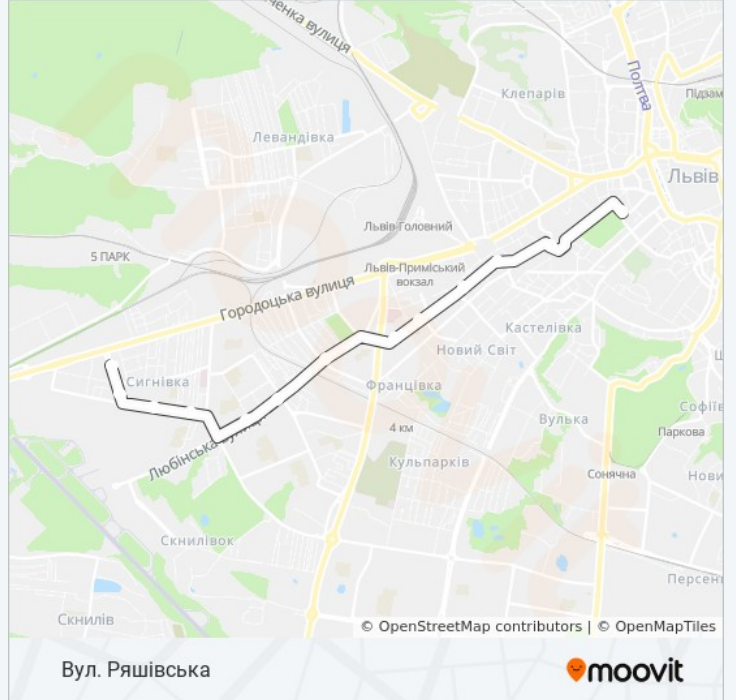

10 Тролейбус розклади і карти маршрутів можна завантажити в форматі PDF з сайту moovitapp.com. Використовуйте [Додаток Moovit](#) для перегляду розкладу руху автобусів, потягів або метро і отримання покрокових вказівок щодо всього громадського транспорту в Львові.

[Про Moovit](#) • [Рішення MaaS](#) • [Підтримувані країни](#) • [Moovit співтовариство](#)

© 2024 Moovit - Усі Права Захищені

**Дізнавайтесь час прибуття
в режимі реального часу**